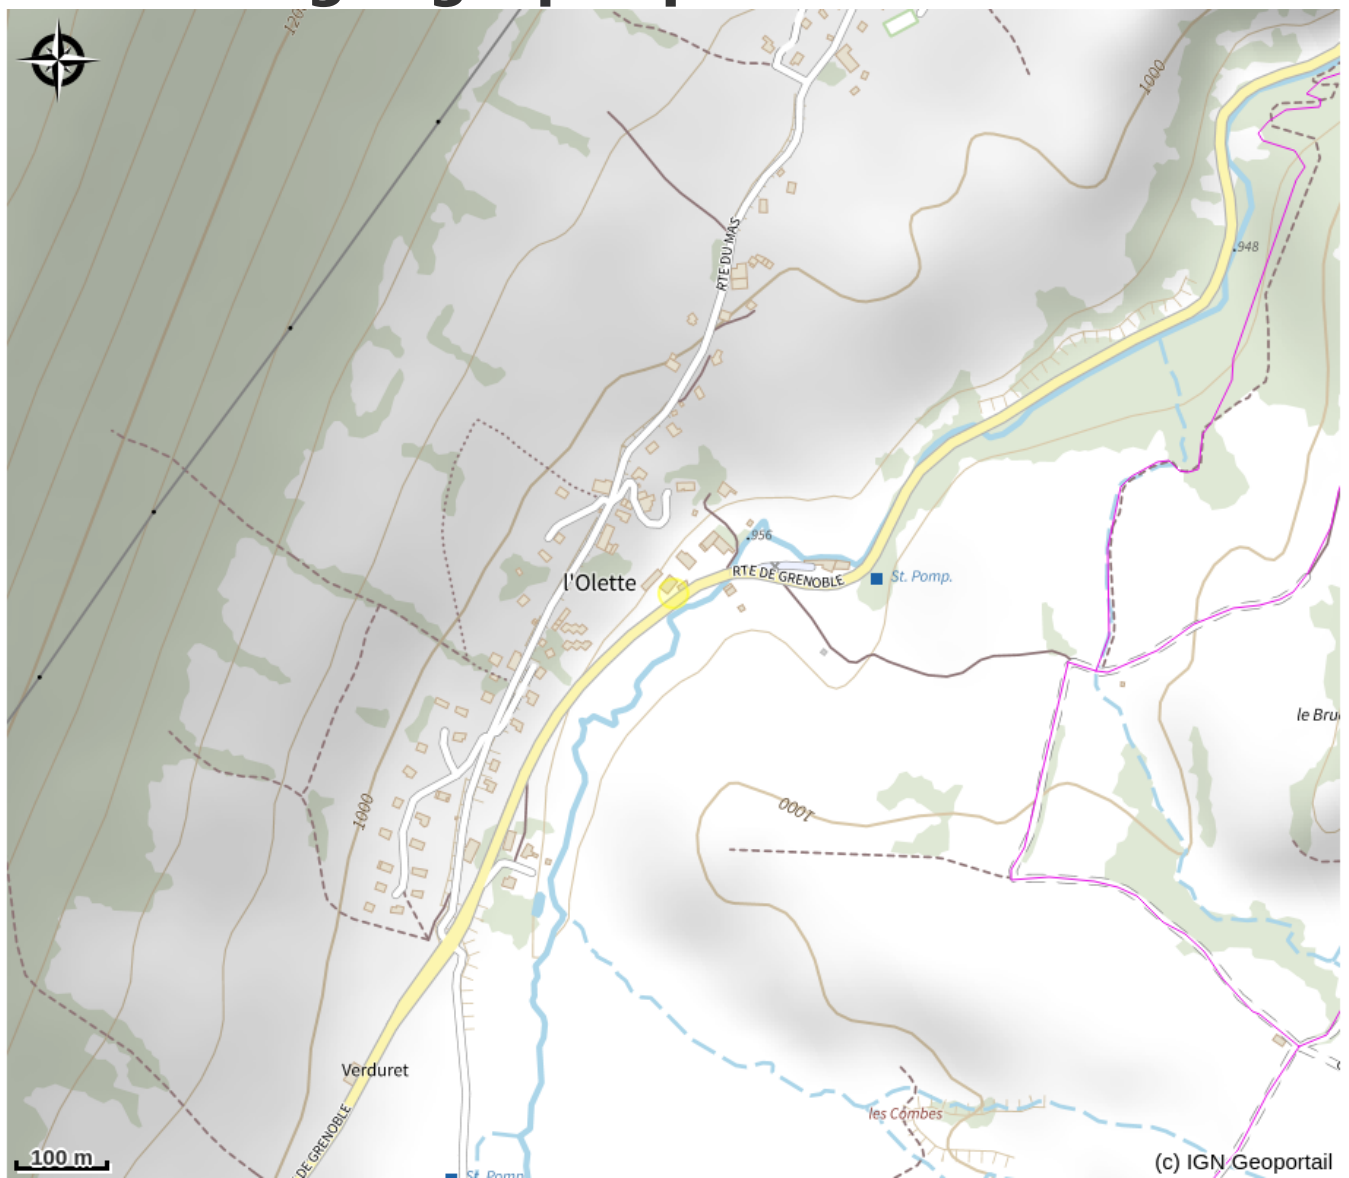

Situation géographique