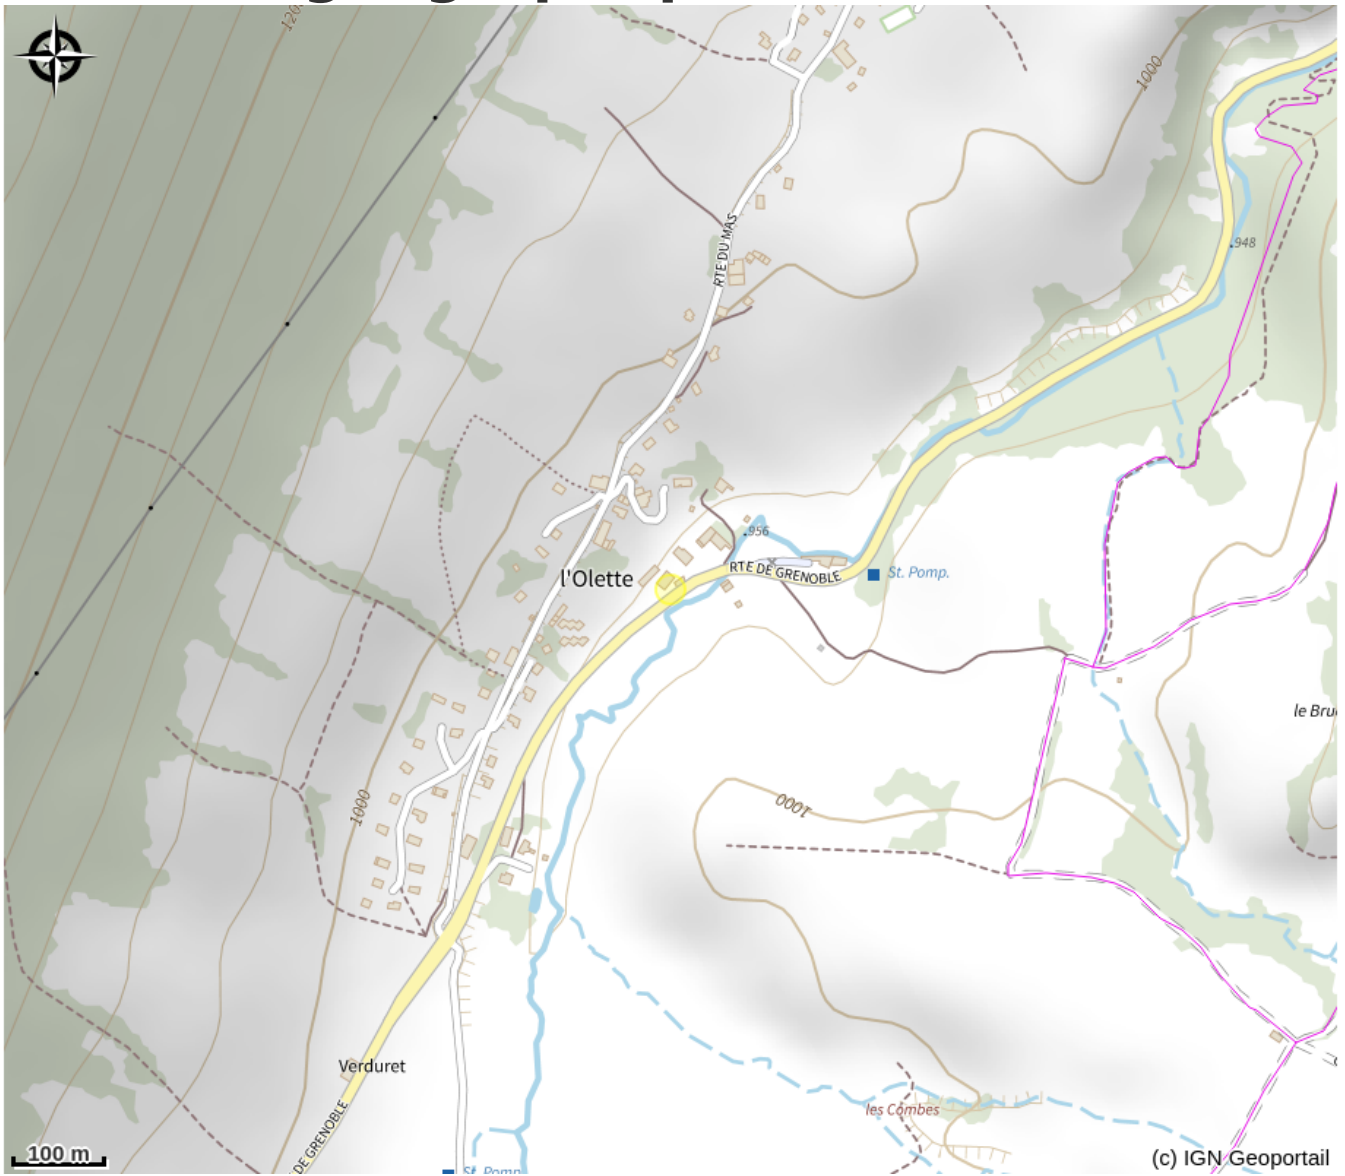

Situation géographique