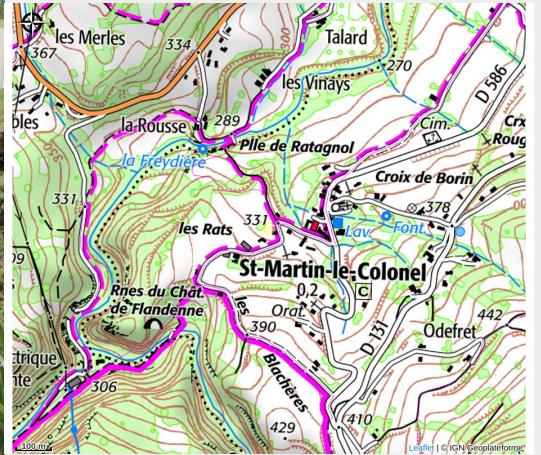

La petite maison en bois

Royans-Drôme

Crédit photo : (Gîtes de France)

Infos pratiques

Categorie : Hébergements

Description

Vous vous trouverez dans le Parc naturel régional du Vercors. Ici de nombreuses randonnées et balades à pied, en vélo ou à cheval sont possibles dans le Royans, et plus généralement dans le Vercors et la Drôme. Saint Jean en Royans est à 5min en voiture du gîte. Saint Nazaire en Royans est à 15min (excursion en bateau à roues, jardin aux fontaines pétrifiantes...). De nombreuses grottes sont également à visiter (Choranche, Thaïs, La Luire...). Vassieux en Vercors, connu pour avoir été un haut lieu de résistance durant la 2nd guerre mondiale est à 40min (mémorial et musée de la résistance en Vercors). En hiver, pour la pratique d'activités nordiques, la station du Grand Echaillon est à 25min et Font d'Urle à 30min.