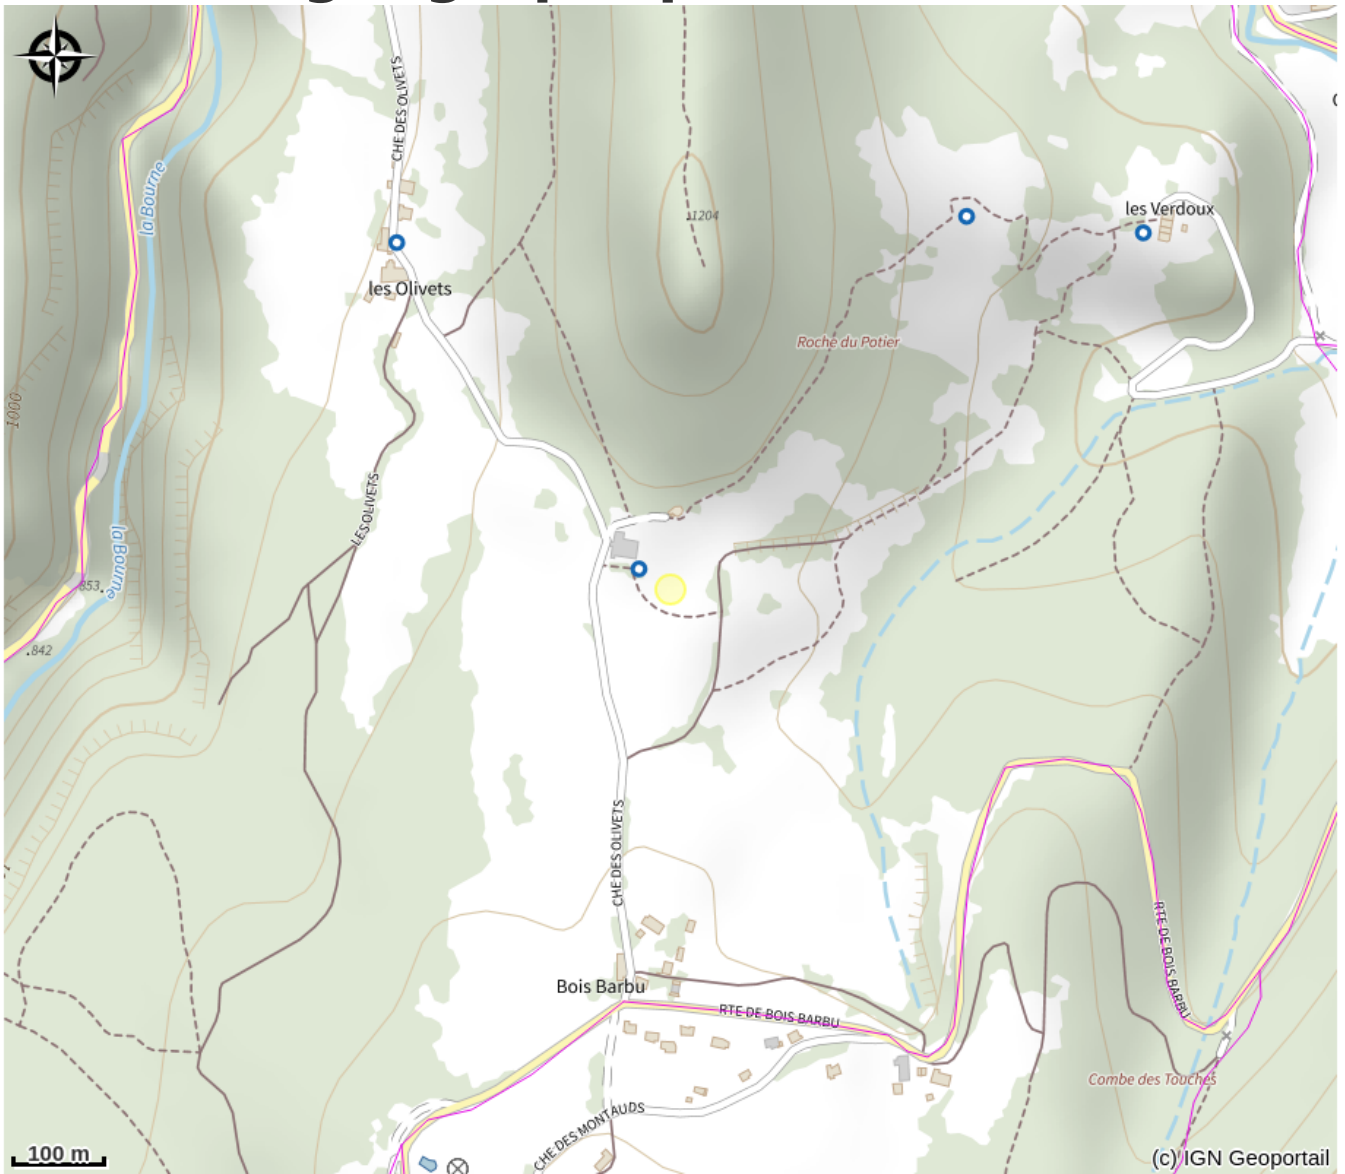

# 5 pièces-8 personnes dans maison-LES 4 VENTS

4 Montagnes

No photo

*Située à 4 km du village de Villard de Lans, à proximité des départs de randos et pistes de fonds, cet appartement dans une ancienne ferme du Vercors vous accueille au coeur de la nature. Superficie de 157m2 et exposition Sud-Est*

# Situation géographique