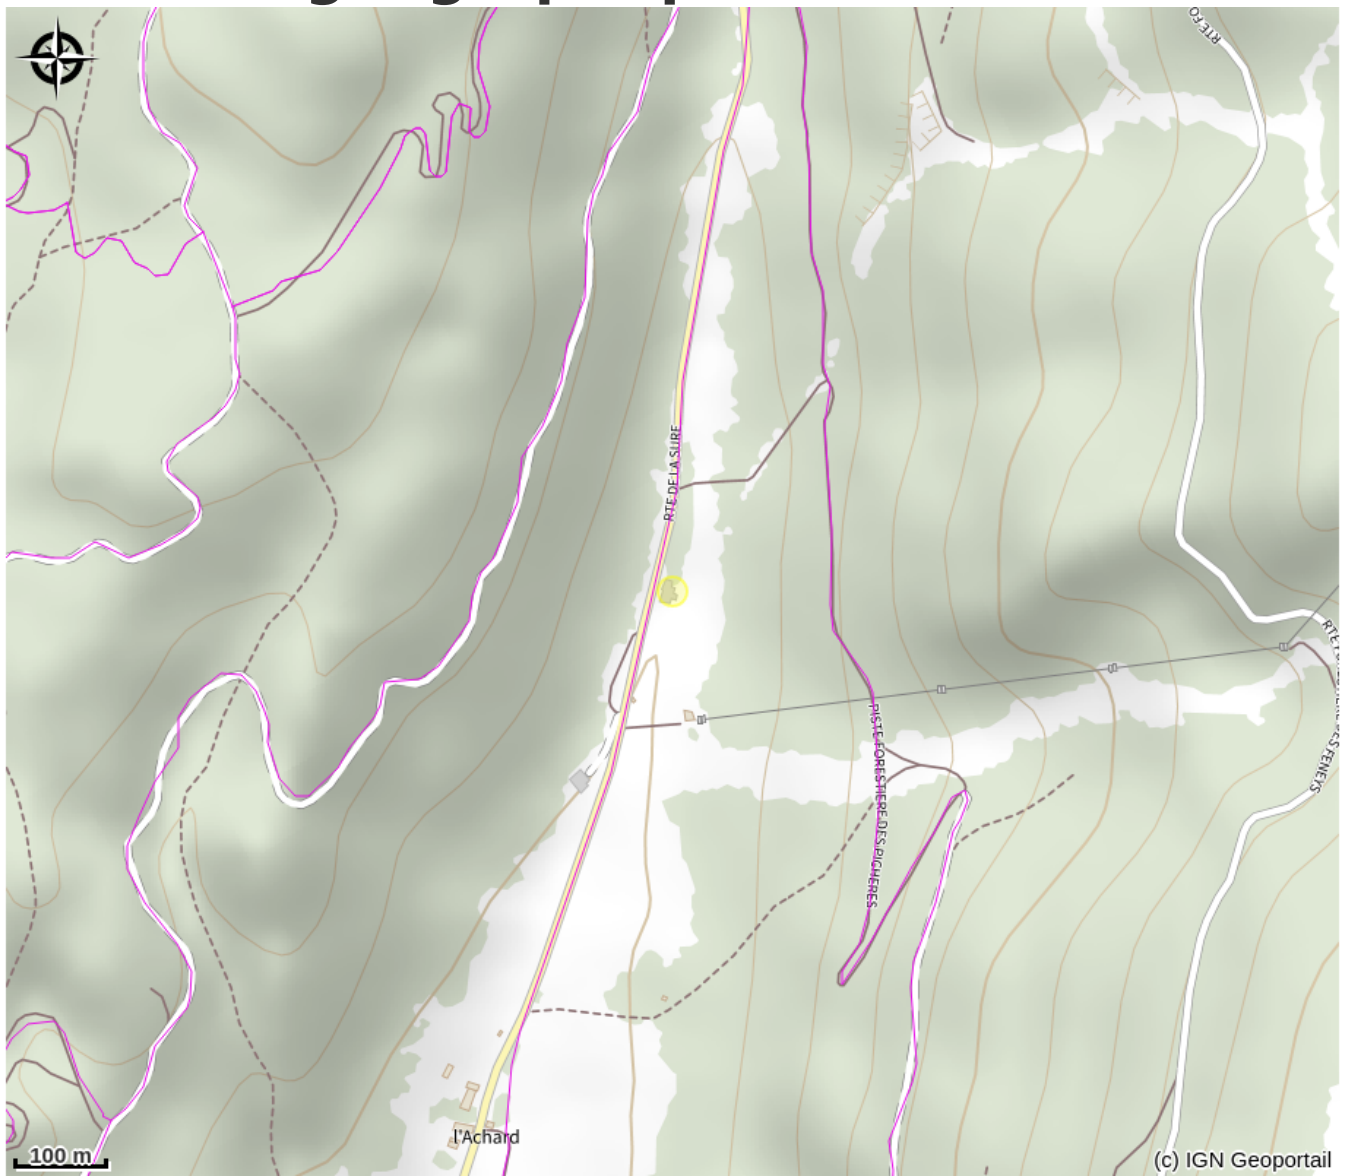

# Le studio de la Résilience

4 Montagnes

Crédit photo : (Clévacances)

# Description

la-resilience.com Le studio peut accueillir jusqu'à 4 personnes pour une superficie de 35 m<sup>2</sup>. Il dispose d'un coin salon avec cuisine ouverte, une chambre lits jumeaux pour deux personnes, une mezzanine (lit double), une salle d'eau, et un jardin privé de 20 m<sup>2</sup> orienté sud avec une vue panoramique sur Autrans et ses environs.

# Situation géographique