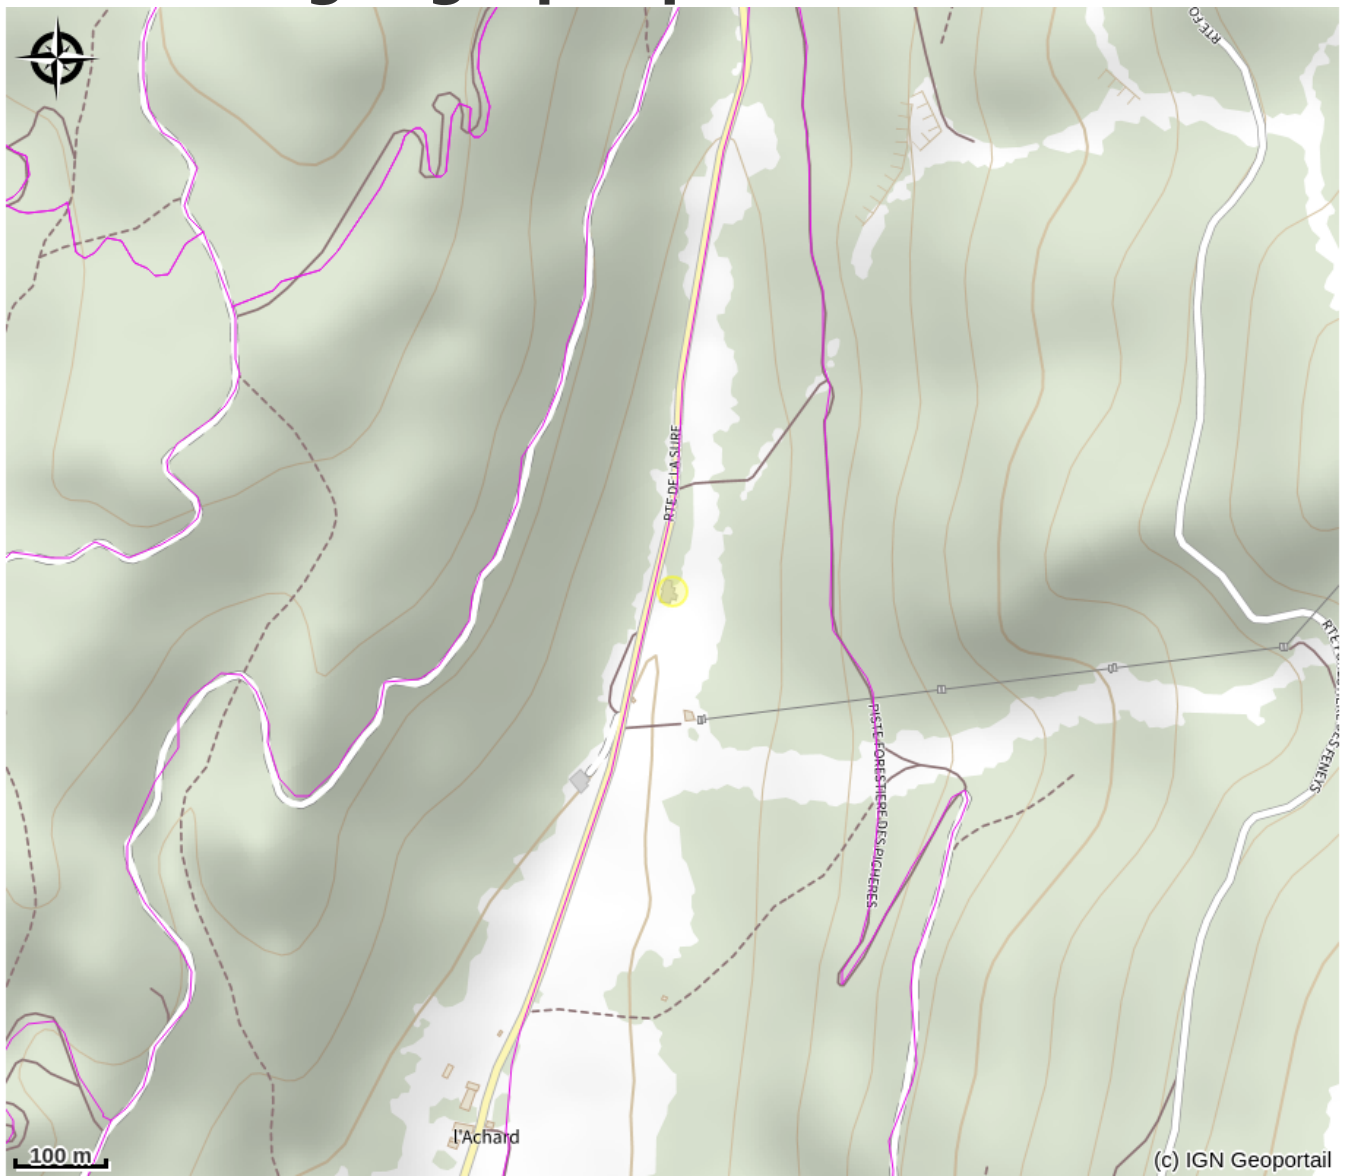

Le studio de la Résilience

4 Montagnes

No photo

Infos pratiques

Categorie : Hébergements

Description

Le studio de la Résilience

Situation géographique

Toutes les infos pratiques

Informations pratiques

Ouverture:

Toute l'année.

Fiche mise à jour par Clévacances Alpes Lyon le 21/09/2022

Contact

5798 route de la Sure

Autrans