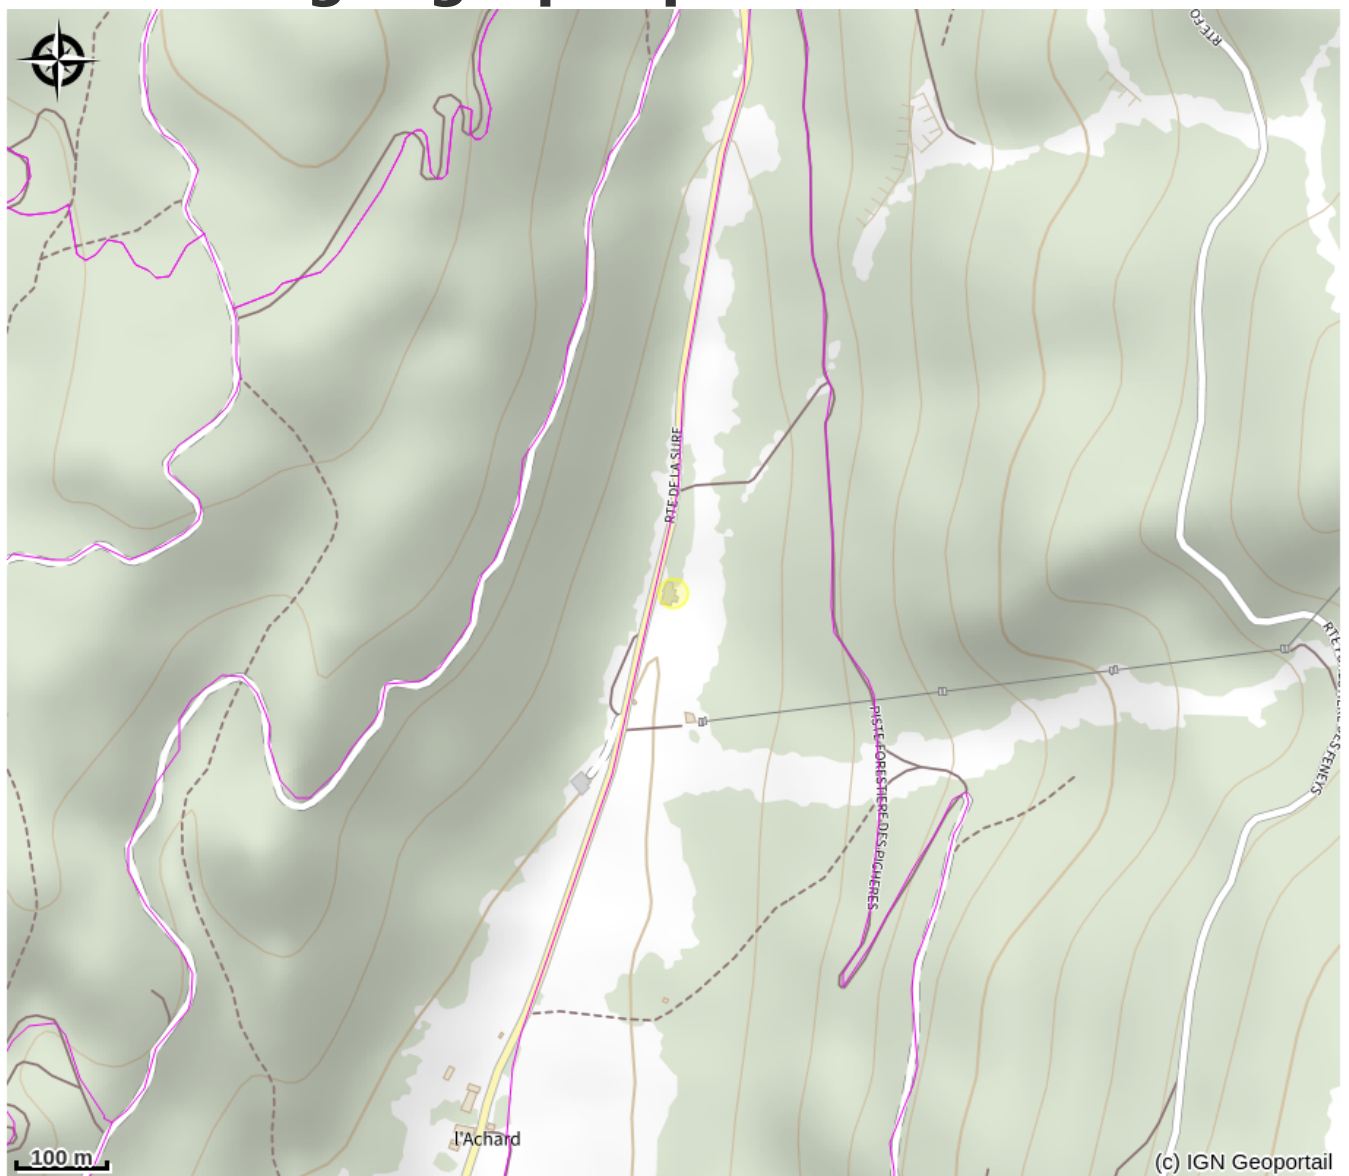

Cabane Perchée La Résilience

4 Montagnes

No photo

Infos pratiques

Categorie : Hébergements

Description

Cabane Perchée La Résilience

Situation géographique

Toutes les infos pratiques

Informations pratiques

Ouverture:

Toute l'année.

Fiche mise à jour par Clévacances Alpes Lyon le 21/09/2022

Contact

5798 route de la Sure

Autrans