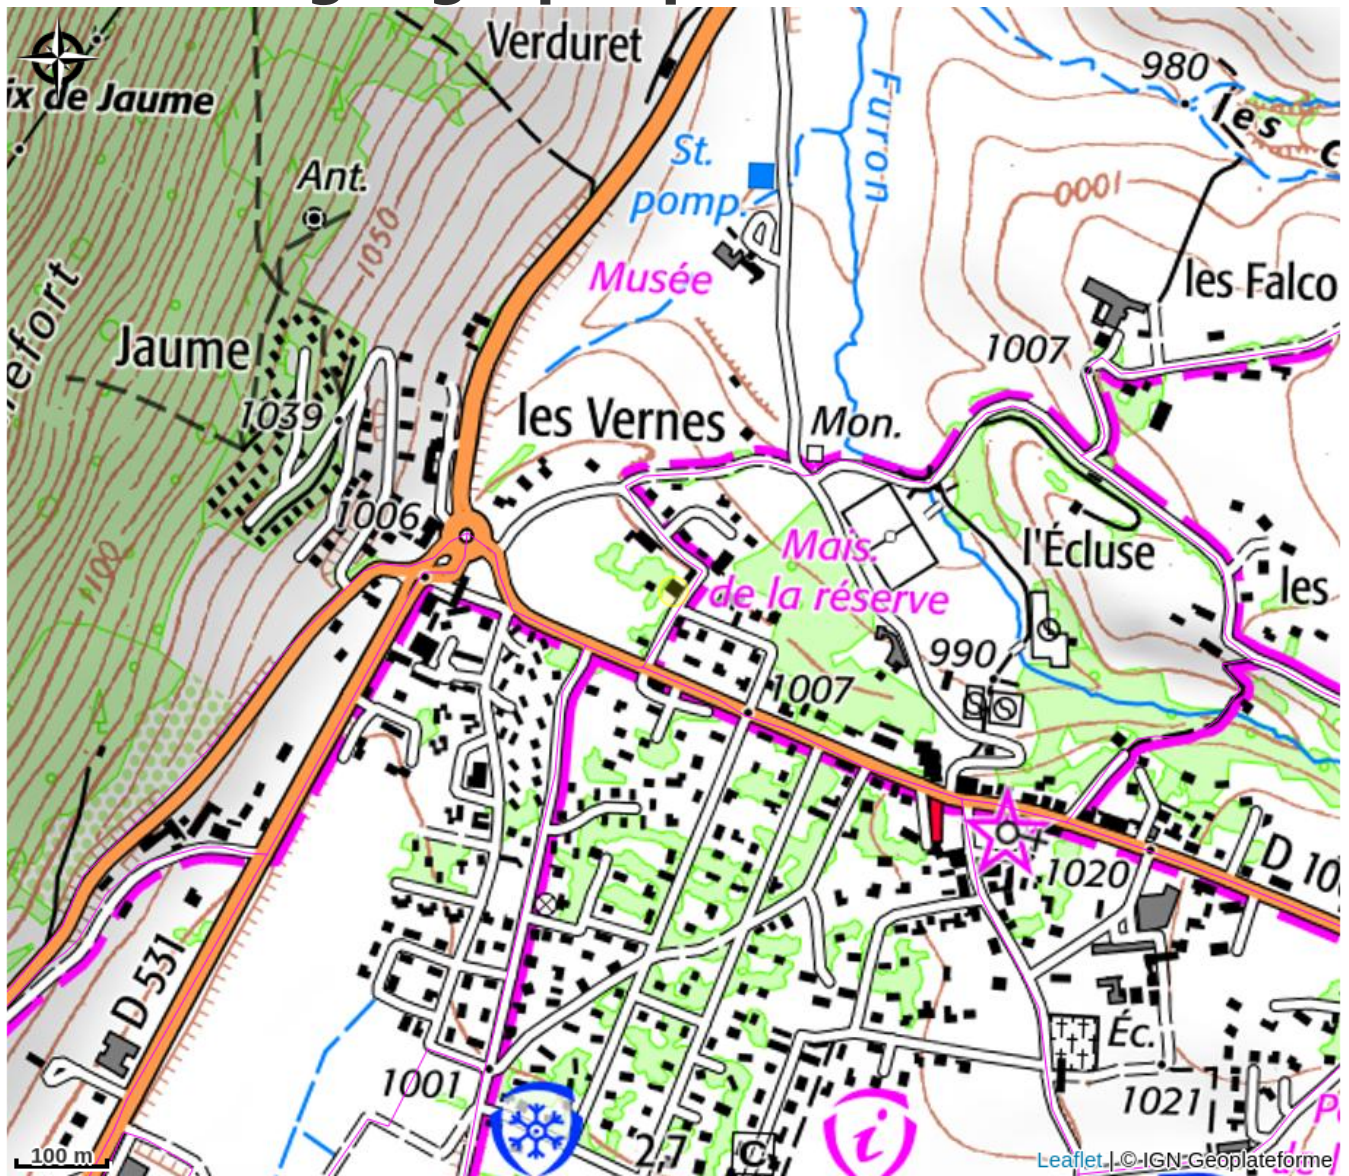

des 4 Pans

4 Montagnes

Crédit photo : (Gîtes de France)

Infos pratiques

Categorie : Hébergements

Description

Le Gîte des 4 Pans est aménagé dans une belle maison traditionnelle du Parc Naturel Régional du Vercors située à deux pas du centre village des commerces et restaurants. Vous disposerez d'un jardin arboré et fleuri, d'une terrasse avec salon de jardin & transats, barbecue, parking. Au RDC : Séjour-cuisine avec cellier, Salon, Tv & Wifi, wc. A l'étage les 2 chambres disposent chacune d'une salle d'eau privative, Ch.1 (1 lit 2 pers.), Ch.2 (2 lits 1 pers.), wc sur le palier. Poêle à bois avec premier sac à granulé compris dans le prix, le second à régler sur place. Chauffage central, l.linge, l.vaisselle, four m.ondes. Local à skis à disposition. Le Gîte est mitoyen au logement des propriétaires, l'accès et le jardin sont distincts. Les serviettes de toilettes ne sont pas fournies.

A proximité : Office de tourisme, navettes pour la station de ski Alpin, Domaine de Ski Nordique dans le Val de Lans, voie douce Via Vercors, randonnées tous niveaux, VTT, Spéléologie, Parapente, Canyoning, Golf, bowling, patinoire, Chiens de traîneau, Grottes de Choranche, Maisons suspendues à Pont en Royans...

Situation géographique

Toutes les infos pratiques

Informations pratiques

Ouverture:

Du 02/12/2023 au 29/11/2024, tous les jours.

Du 30/11/2024 au 28/11/2025, tous les jours.

Tarifs:

Du 02/12/2023 au 29/11/2024