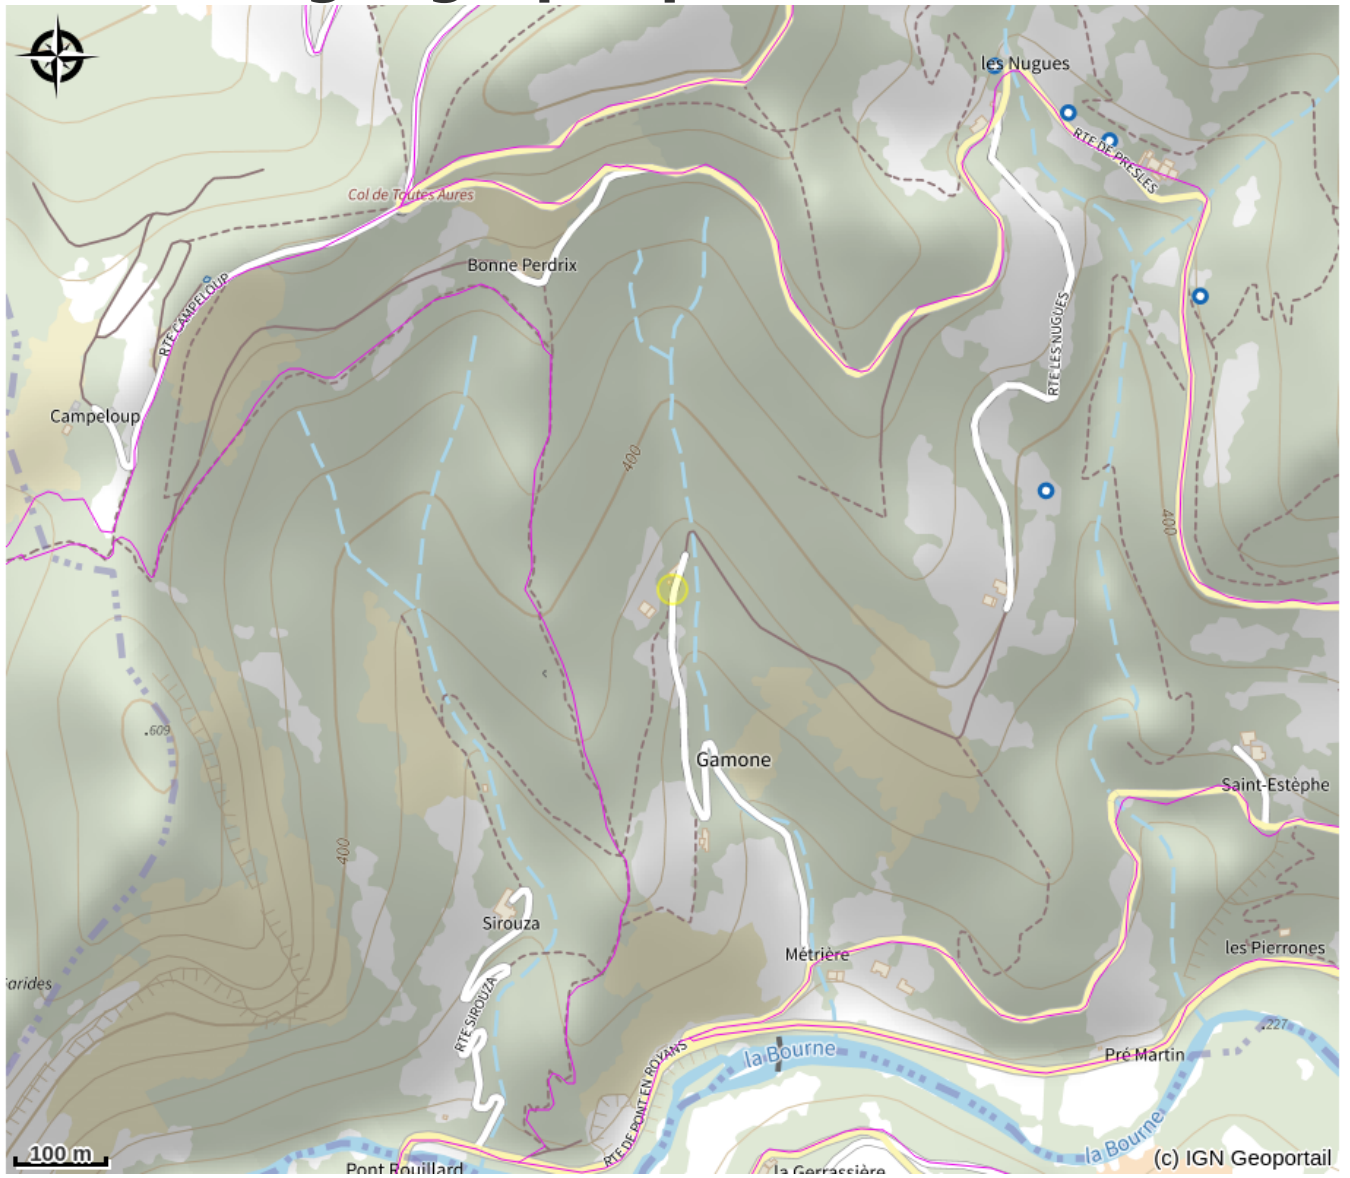

Studio en pleine nature

Royans-Isère-Coulmes

Crédit photo : Studio meublé en pleine nature à Choranche (Marie Riboulet)

Studio très confortable et tout équipé

Infos pratiques

Categorie : Hébergements

Situation géographique

Toutes les infos pratiques

Informations pratiques

Ouverture:

Du 01/01 au 31/12/2023.

Tarifs:

Nuitée : de 60 à 70 € (minimum 2 nuits).

Taxe de séjour non incluse.

Modes de paiement:

Espèces

Services:

Ménage en fin de séjour, Lits faits à l'arrivée

Accès:

Route étroite sur 700 m. Accessible toute l'année sauf en cas de forte neige. Nous pouvons alors aller vous chercher en 4x4 ou vous pouvez monter en raquettes.