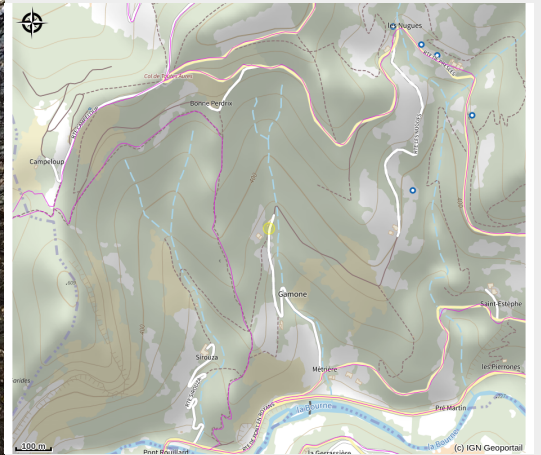

Studio en pleine nature

Royans-Isère-Coulmes

Crédit photo : Studio meublé en pleine nature à Choranche (Marie Riboulet)

Studio très confortable et tout équipé

Infos pratiques

Categorie : Hébergements

Situation géographique

Espèces

Services:

Ménage en fin de séjour, Lits faits à l'arrivée

Accès:

Route étroite sur 700 m. Accessible toute l'année sauf en cas de forte neige. Nous pouvons alors aller vous chercher en 4x4 ou vous pouvez monter en raquettes.