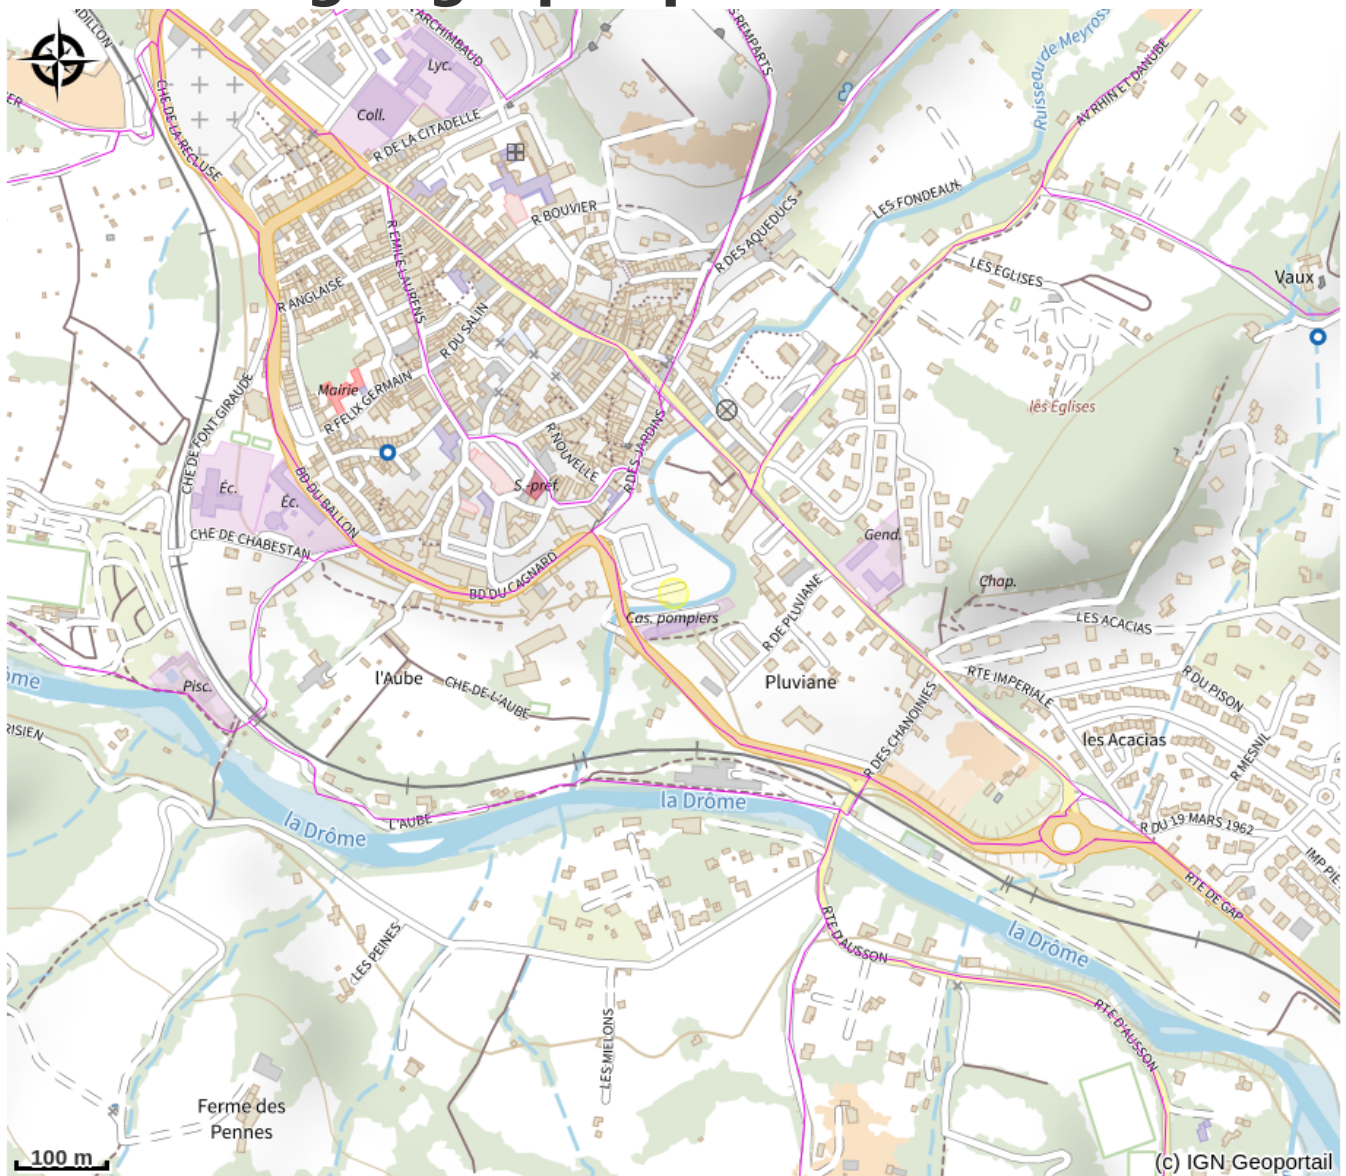

Aire de Service pour Camping-Cars - Aire de Meyrosse

Diois

L'aire de service camping car du parking Meyrosse est proche du centre ville et de l'Office de Tourisme. Services de vidange (eaux grises uniquement), eau potable, WC publics. Wifi.

Infos pratiques

Categorie : Hébergements

Description

Il existe également une aire de service pour camping-cars au camping municipal de Justin.

Il existe par ailleurs une aire de stationnement sur le parking Saint-Éloi (P10), situé boulevard du Maréchal Leclerc.

Situation géographique

Toutes les infos pratiques

Informations pratiques

Ouverture:

Du 01/01 au 31/12.

Tarifs:

Gratuit.

Services: