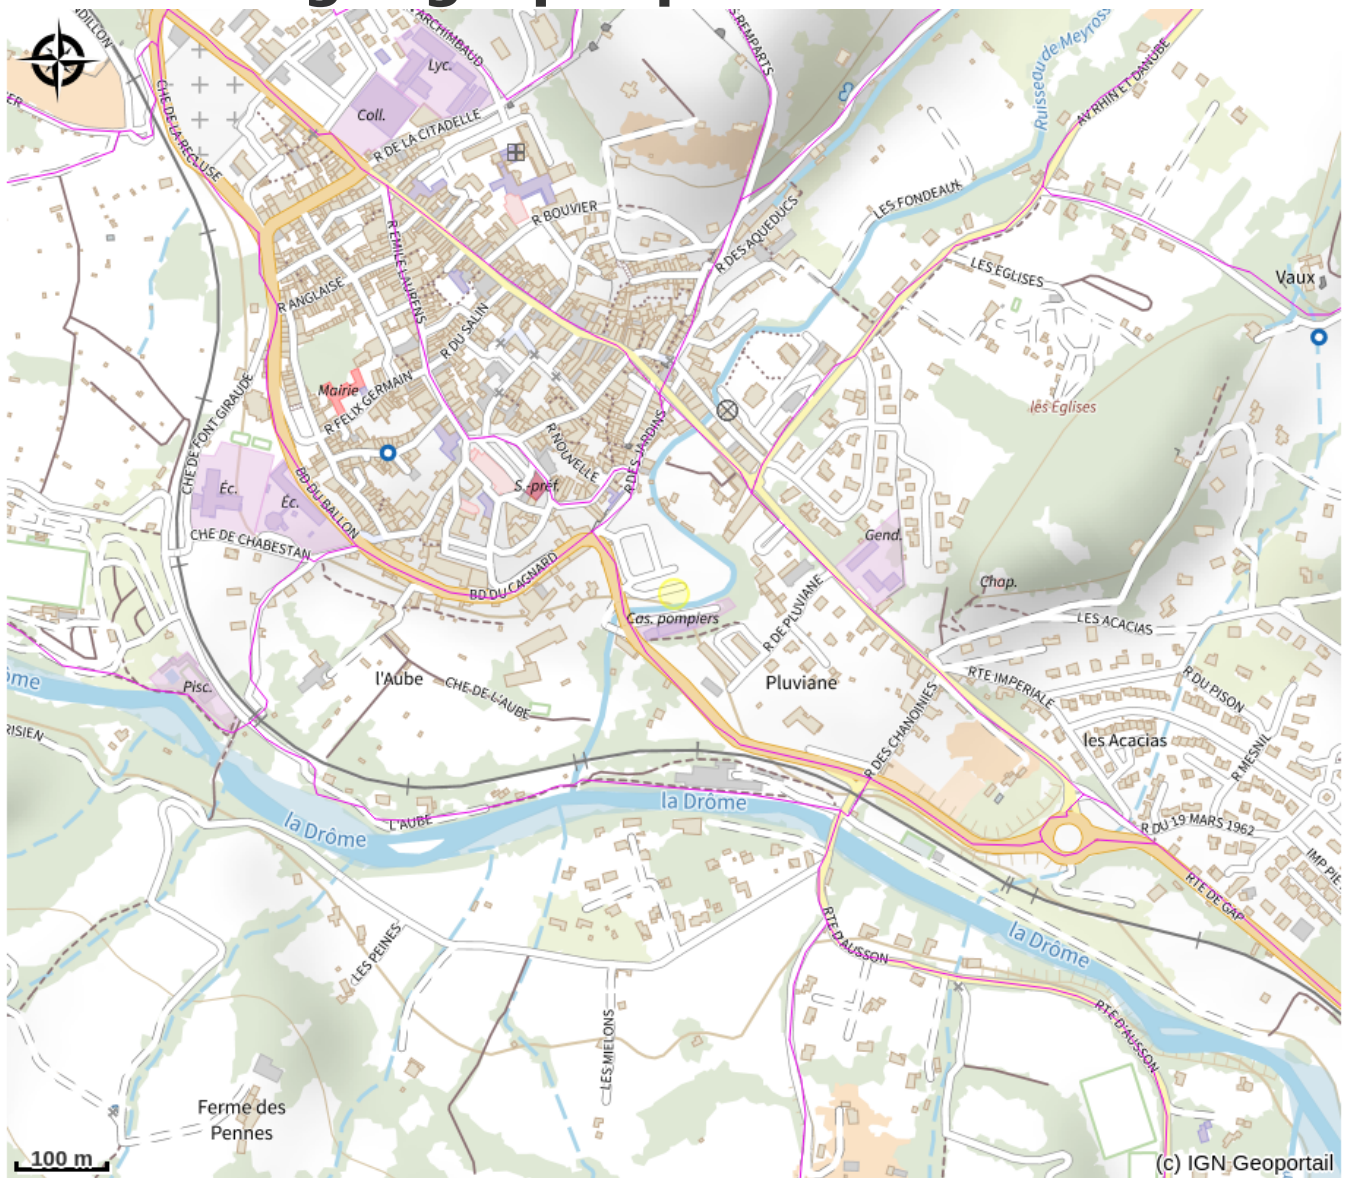

Aire de Service pour Camping-Cars - Aire de Meyrosse

Diois

L'aire de service camping car du parking Meyrosse est proche du centre ville et de l'Office de Tourisme. Services de vidange (eaux grises uniquement), eau potable, WC publics. Wifi.

Infos pratiques

Catégorie : Hébergements

Description

Il existe également une aire de service pour camping-cars au camping municipal de Justin.

Il existe par ailleurs une aire de stationnement sur le parking Saint-Éloi (P10), situé boulevard du Maréchal Leclerc.

Situation géographique

Toutes les informations pratiques

Informations pratiques

Ouverture:

Du 01/01 au 31/12 tous les jours.

Tarifs:

Services : 0 €.

Services: