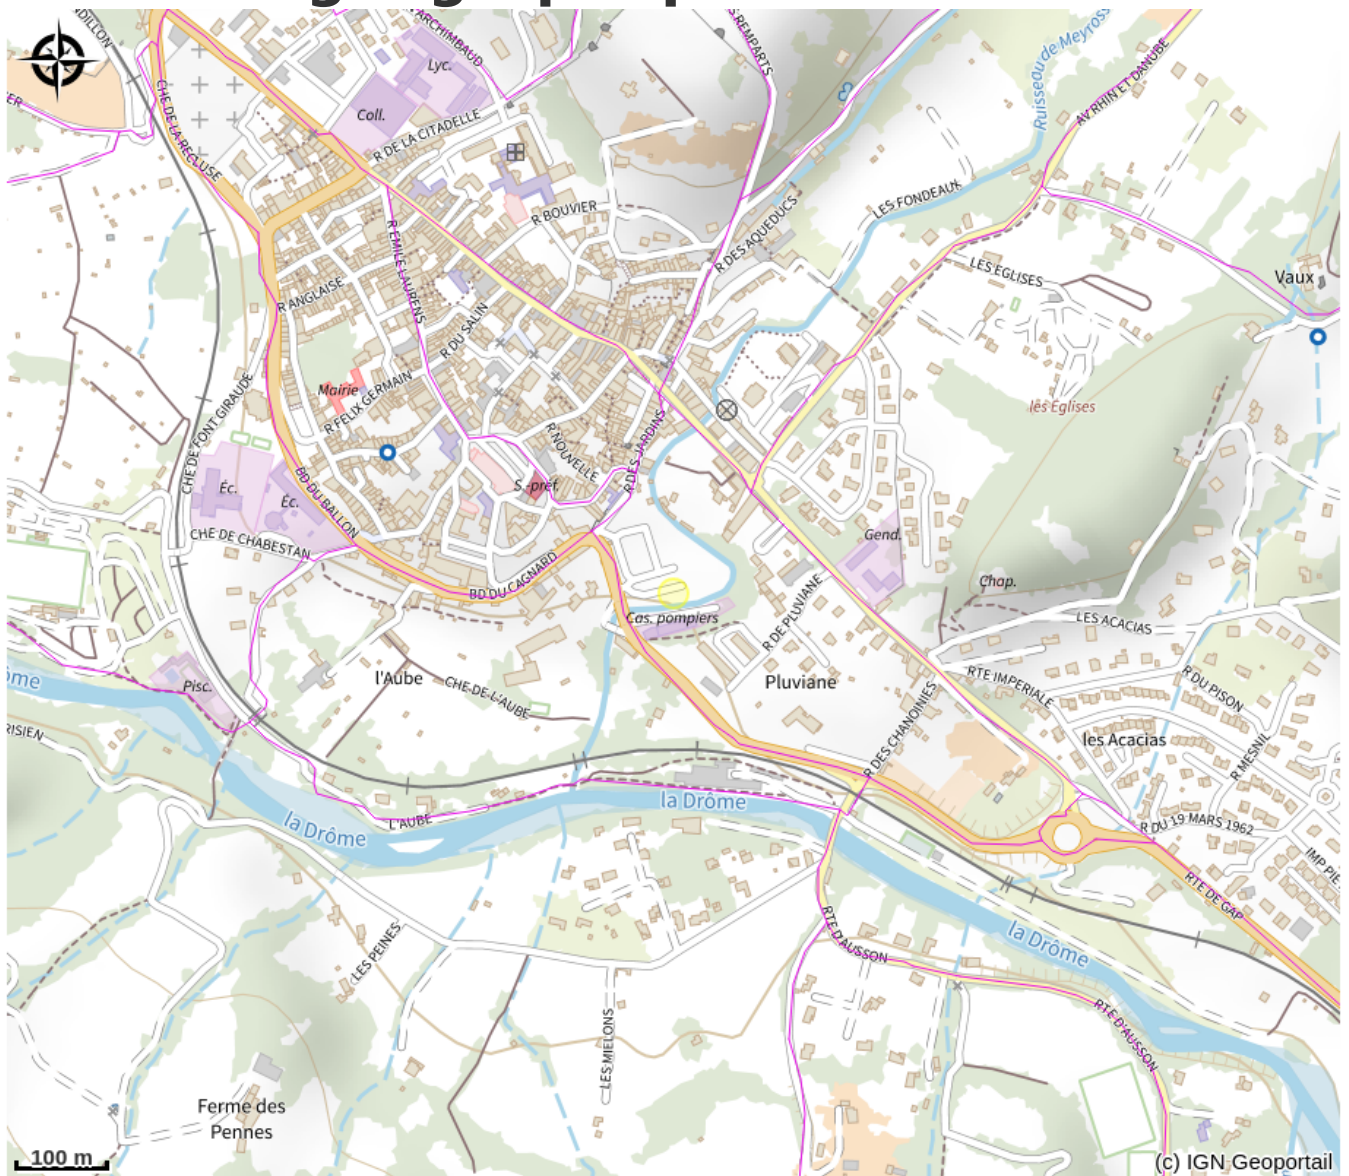

# Aire de Service pour Camping-Cars - Aire de Meyrosse

Diois

*L'aire de service camping car du parking Meyrosse est proche du centre ville et de l'Office de Tourisme. Services de vidange (eaux grises uniquement), eau potable, WC publics. Wifi.*

# Description

Il existe également une aire de service pour camping-cars au camping municipal de Justin.

Il existe par ailleurs une aire de stationnement sur le parking Saint-Éloi (P10), situé boulevard du Maréchal Leclerc.

# Situation géographique