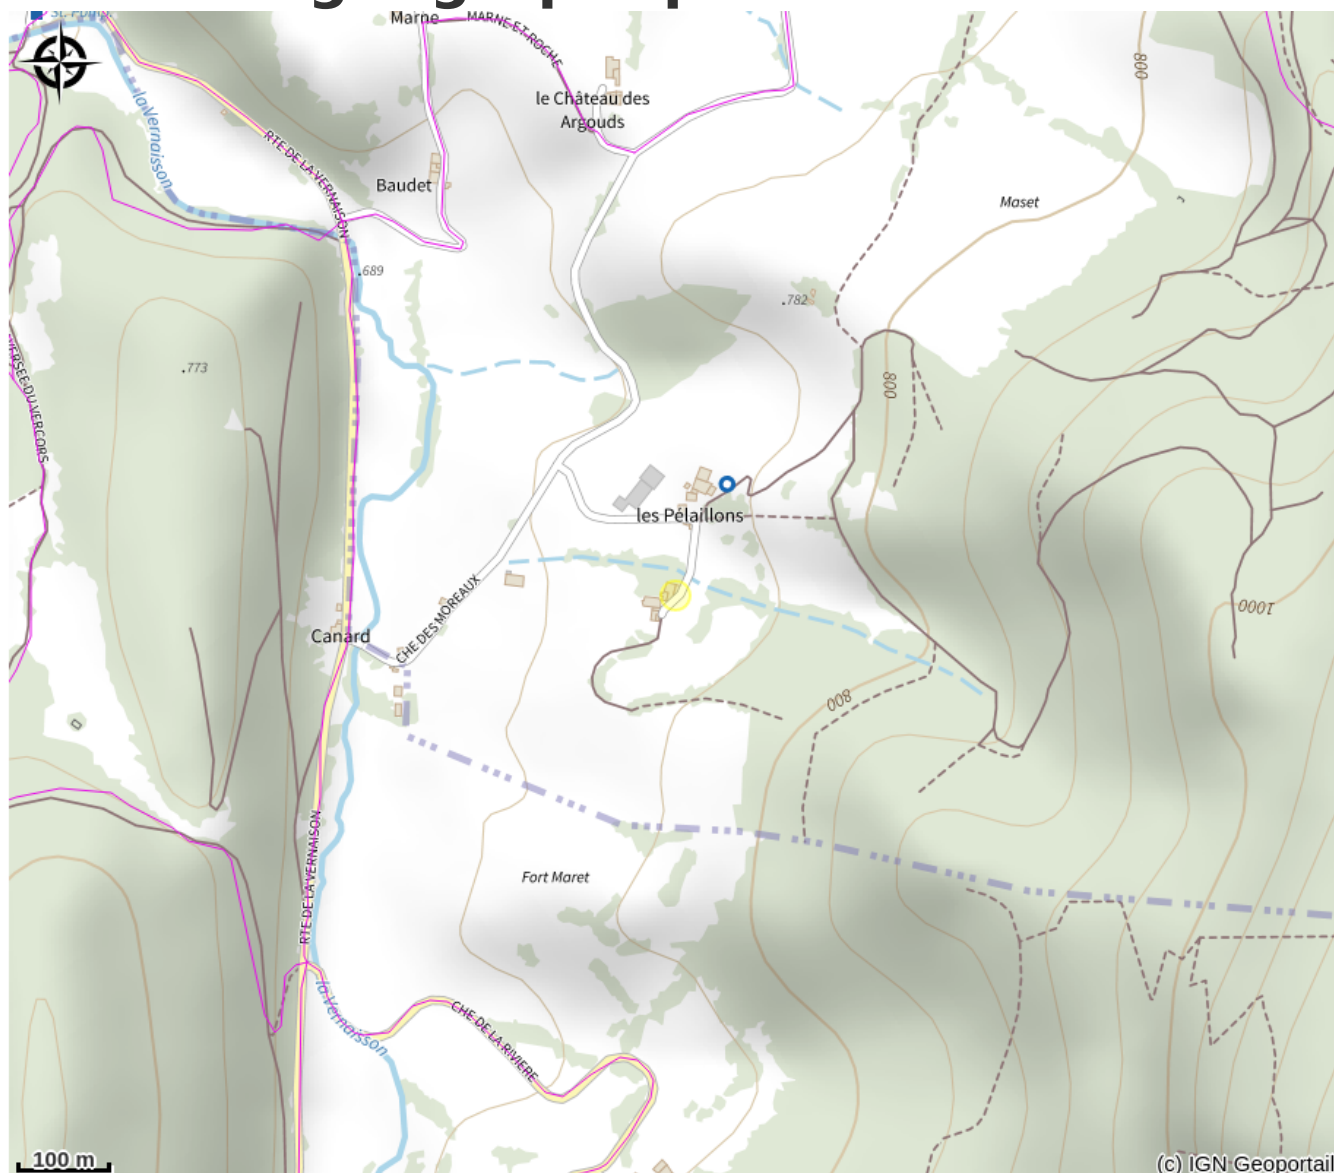

Meublé - Coynel

Vercors-Drôme

No photo

Gîte meublé dans un petit hameau à quelques kilomètres du village

Infos pratiques

Categorie : Hébergements

Situation géographique

Toutes les infos pratiques