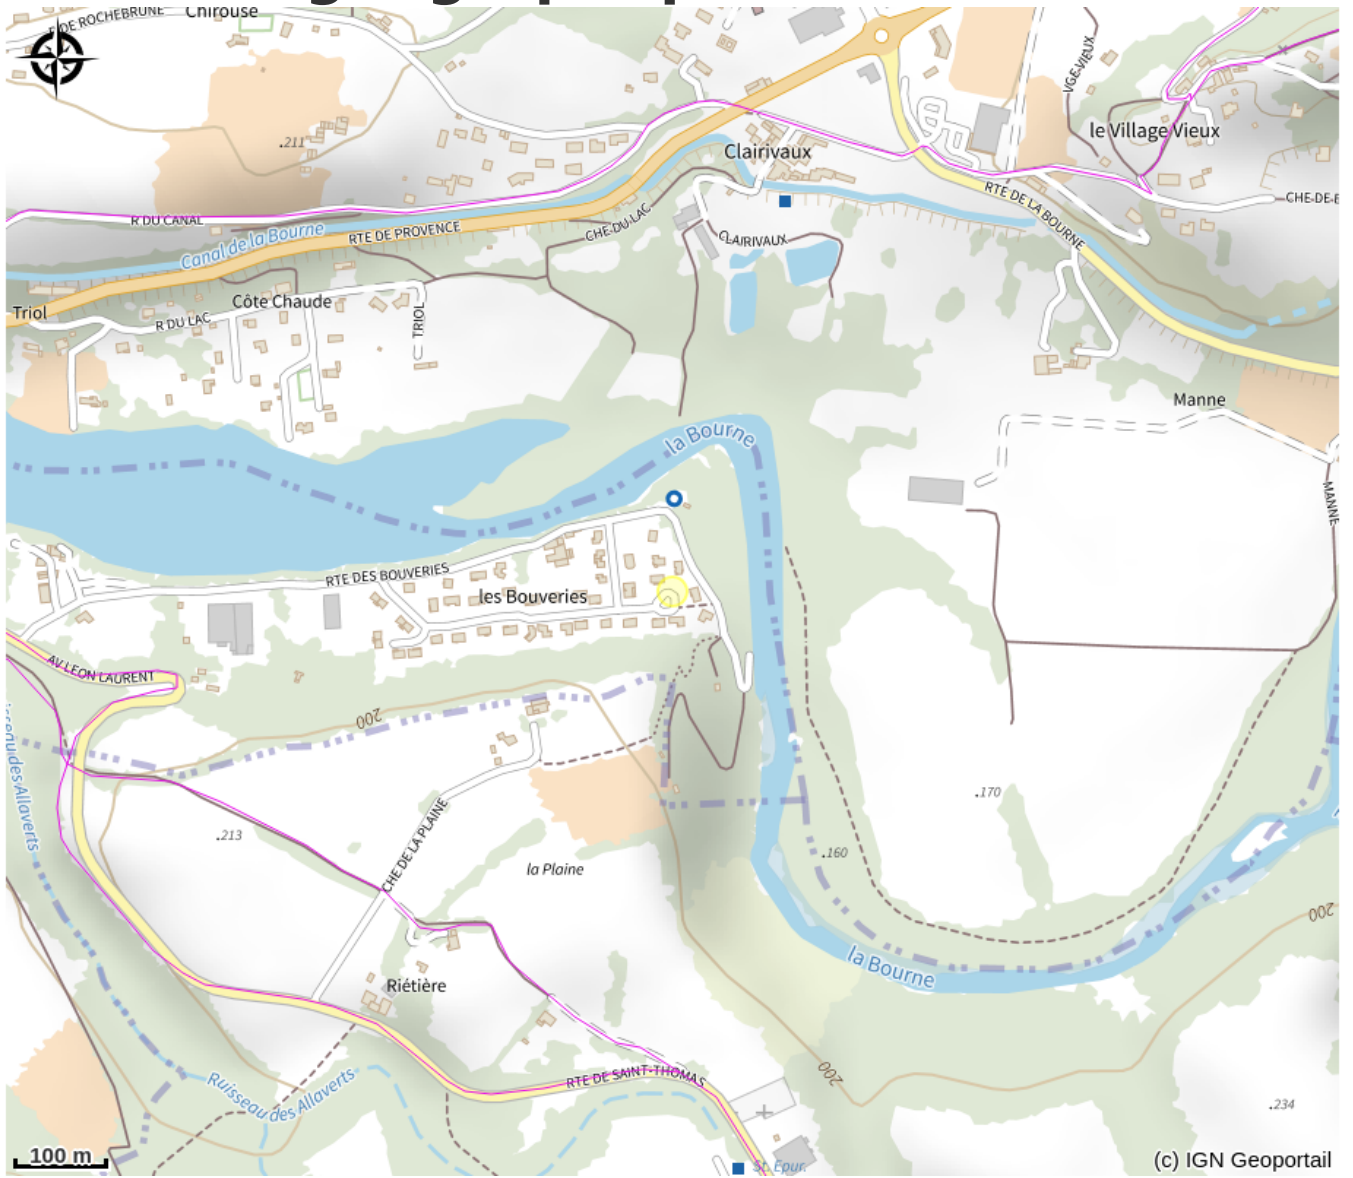

Chambre d'hôtes - Michelle Bouvier

Royans-Drôme

No photo

Infos pratiques

Categorie : Hébergements

Situation géographique

Toutes les infos pratiques

Informations pratiques