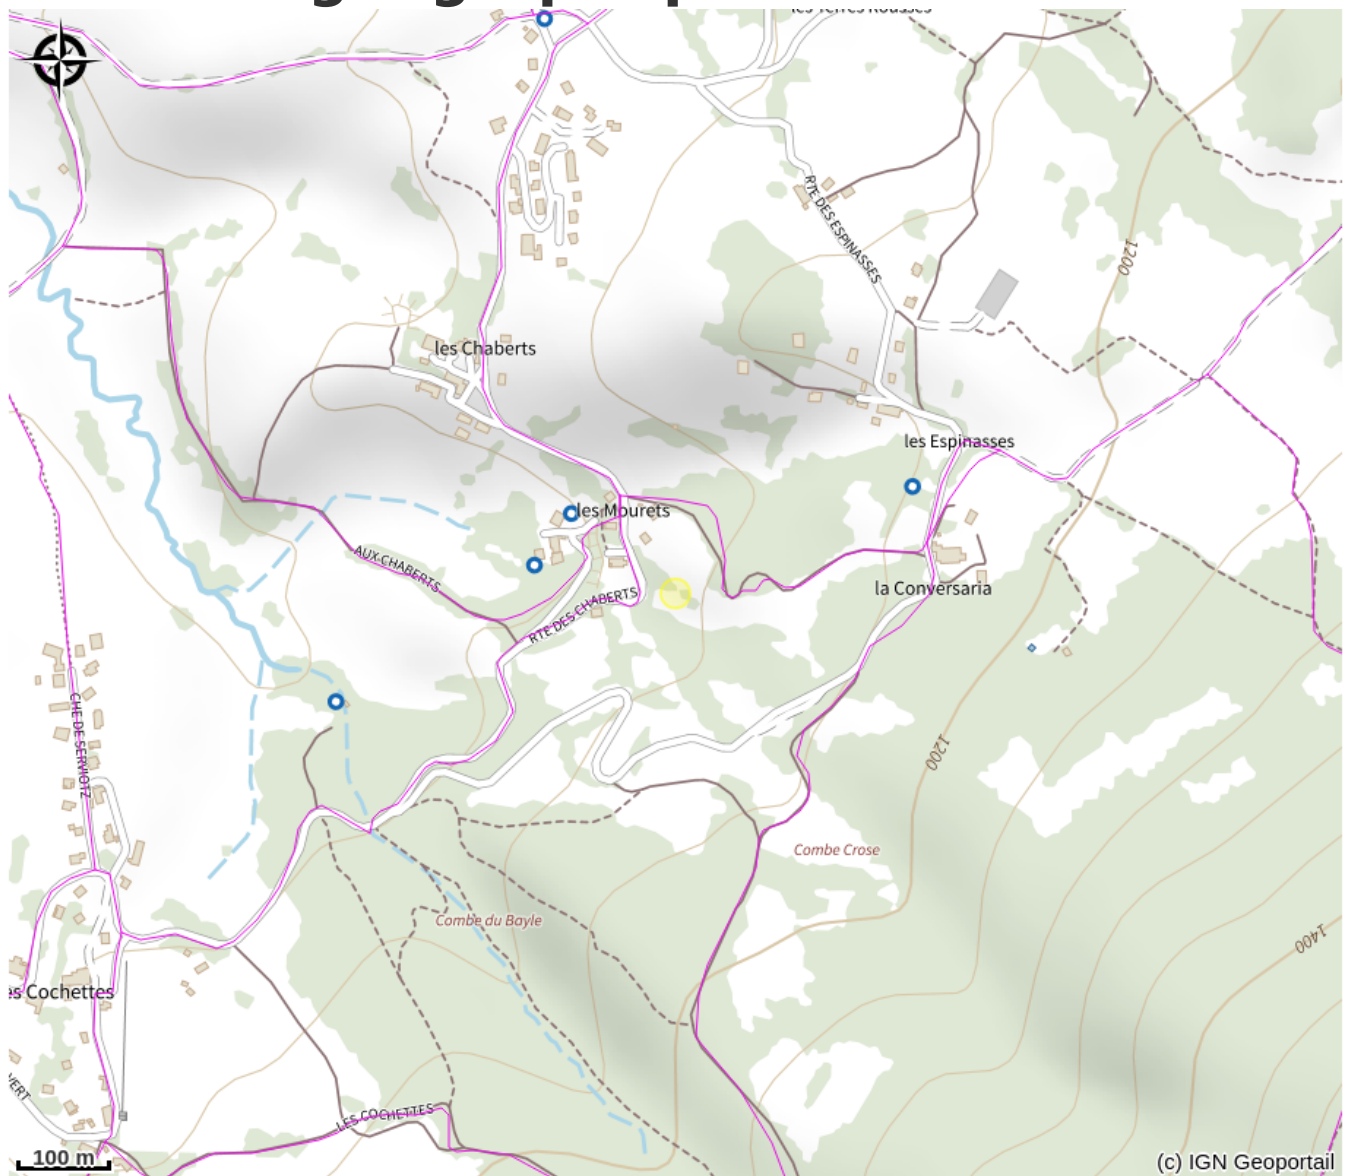

Situation géographique