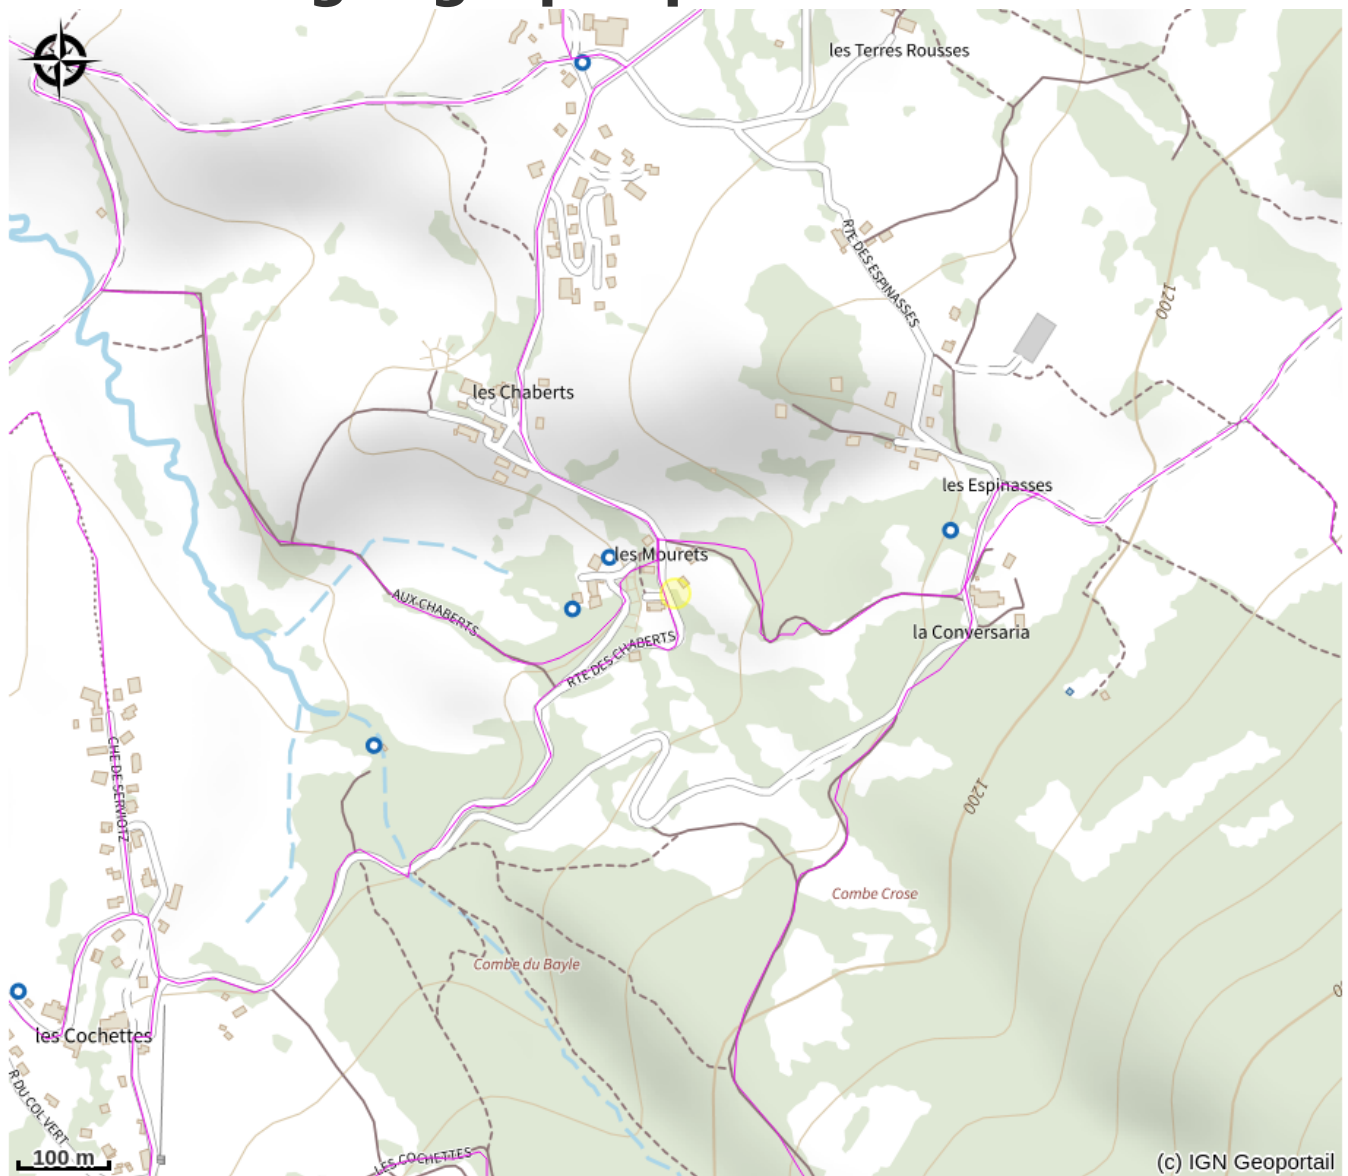

Situation géographique