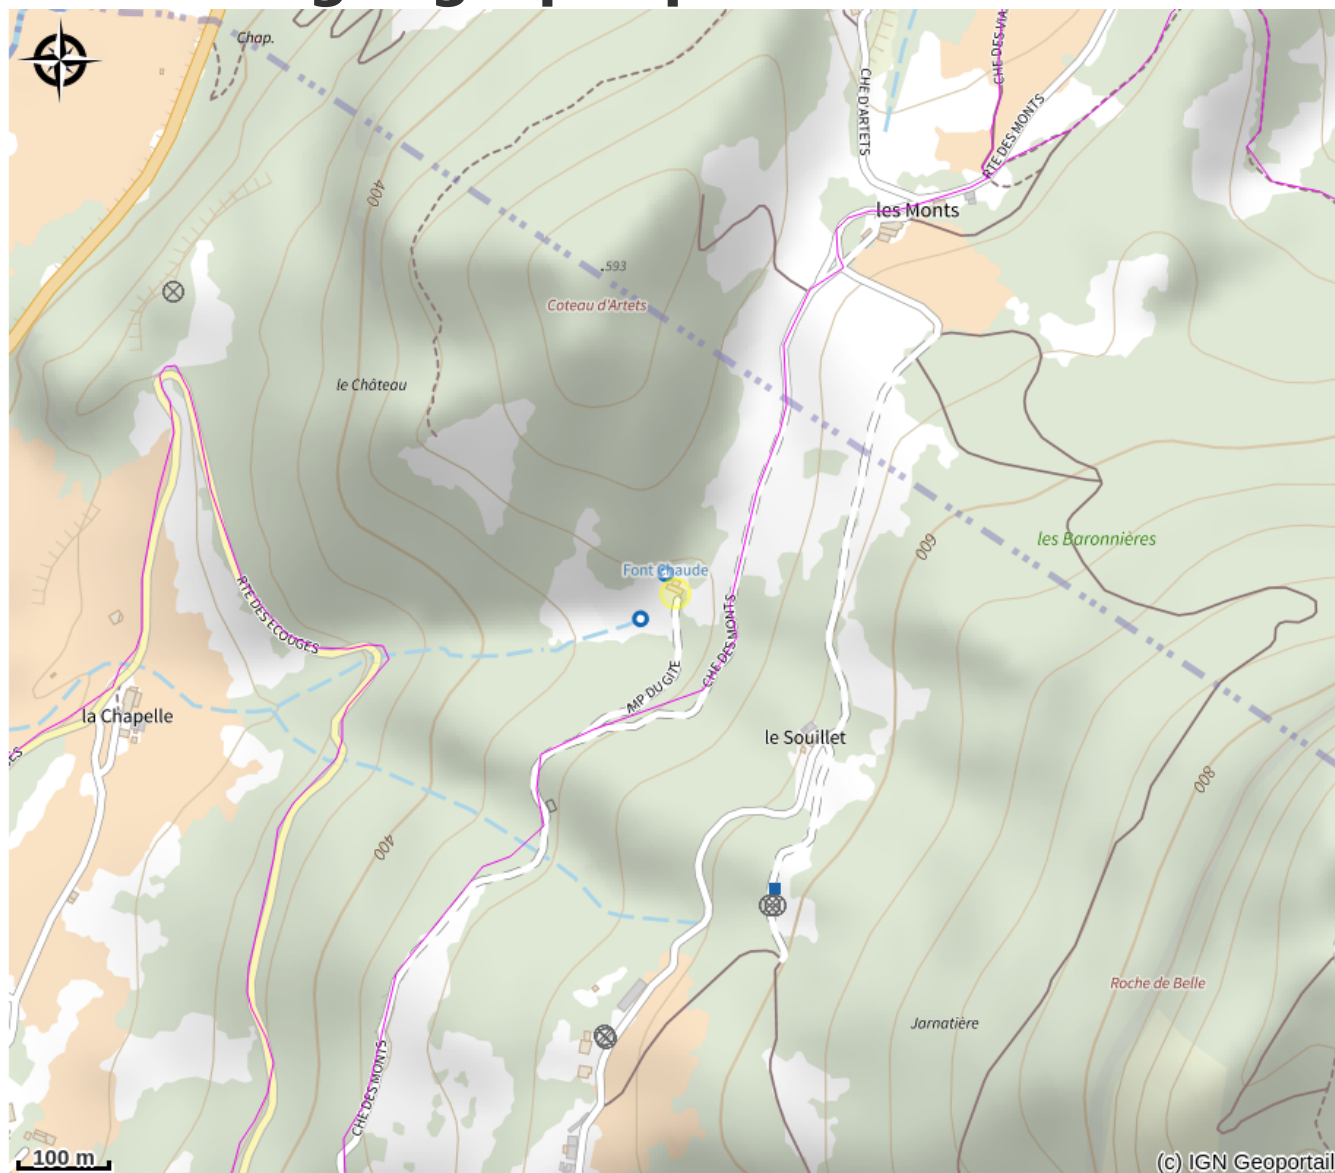

Maison de pierre

Royans-Isère-Coulmes

No photo

Infos pratiques

Categorie : Hébergements

Situation géographique

Toutes les infos pratiques

Informations pratiques

Fiche mise à jour par Office de Tourisme de Saint-Marcellin Vercors Isère le 03/10/2023

Contact

901 Impasse du Gîte
38470 Saint-Gervais