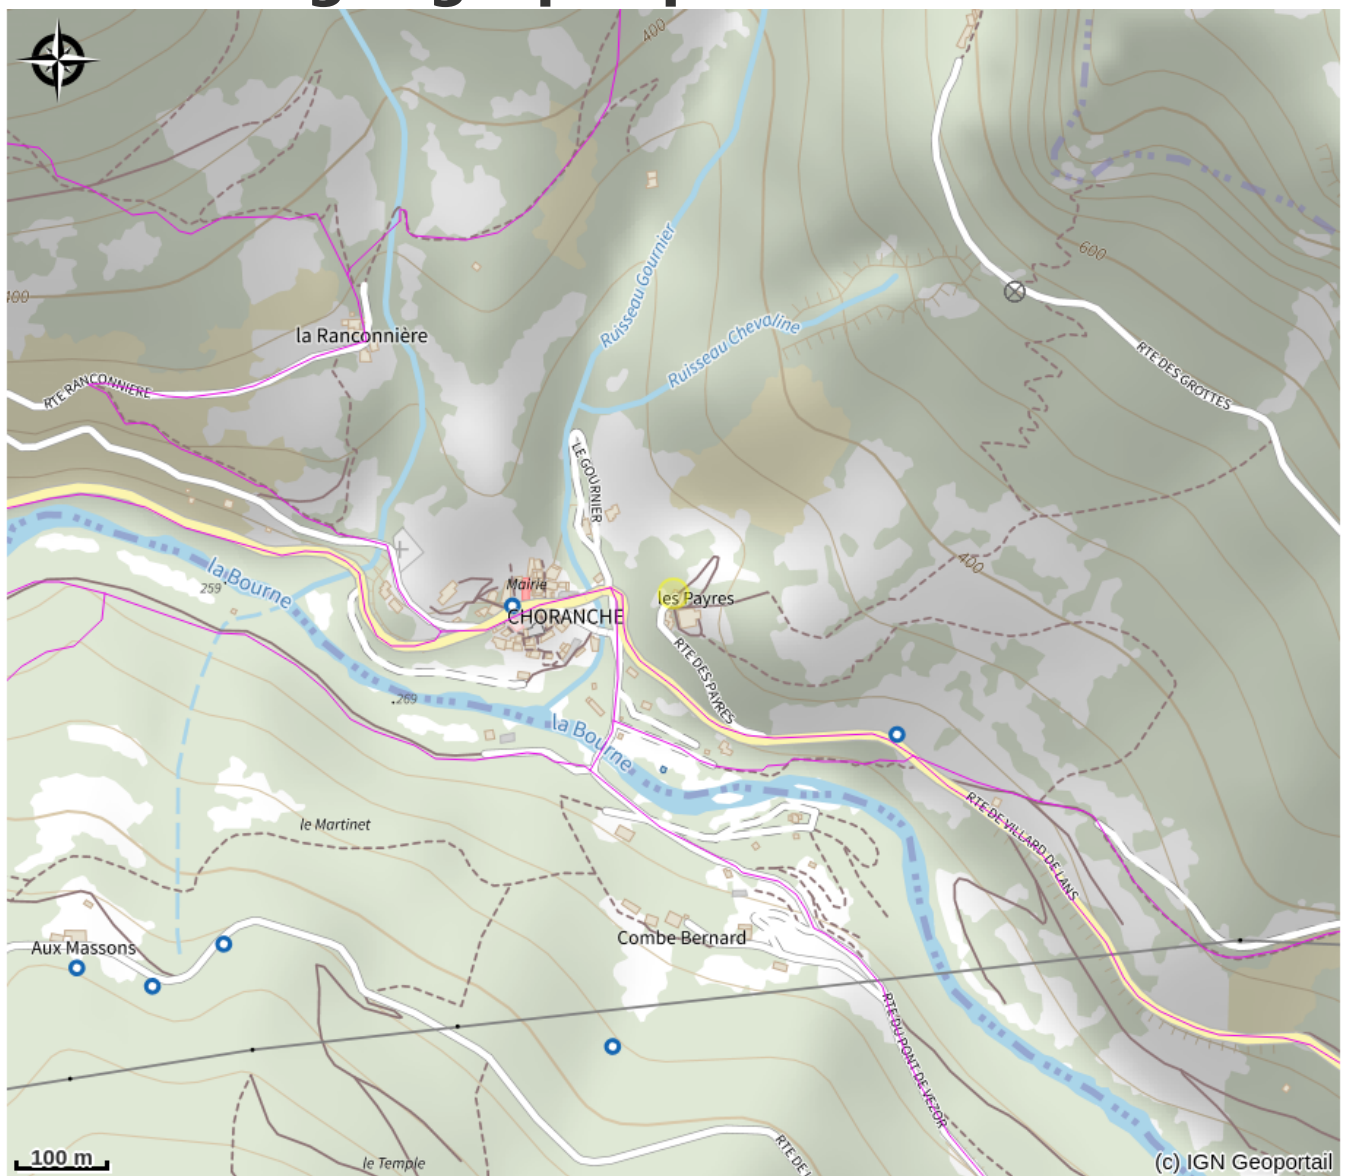

Maison de village avec jardins

Royans-Isère-Coulmes

No photo

Infos pratiques

Categorie : Hébergements

Situation géographique

Toutes les infos pratiques

Informations pratiques

Ouverture:

Toute l'année.

Fiche mise à jour par Office de Tourisme de Saint-Marcellin Vercors Isère le 03/05/2024

Contact

38680 Choranche

als1012@icloud.com