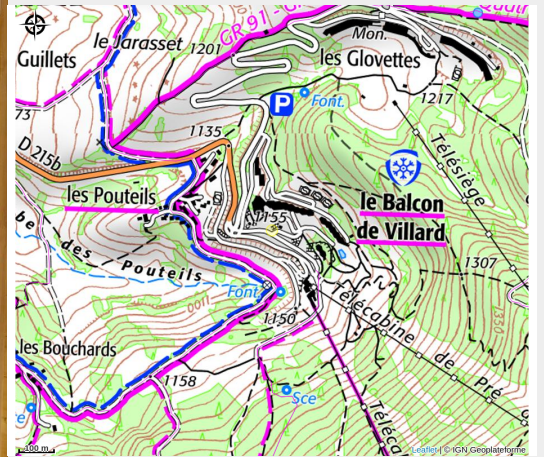

Les Aloubiers

4 Montagnes

Crédit photo : (Gîtes de France)

Infos pratiques

Categorie : Hébergements

Description

Au cœur du Parc Naturel du Vercors, le Balcon de Villard est situé à 200m pistes de ski alpin (Domaine Villard de Lans/Corrençon en Vercors) et du télécabine. Tous commerces sur place, navettes en période de vacances vers Villard de Lans centre à 5km, randos vtt & pédestres au départ de la résidence, jeux pour enfants, pétanque, balançoires, parcours remise en forme et dans l'espace "Air & Smile", lancez-vous sur la tyrolienne à virages de 220m de long. Dans une résidence de standing, avec ascenseur, gîte appartement idéalement située au cœur de la station été/hiver de Villard de Lans, avec balcon panoramique.

Nombreux producteurs locaux, viande, fromages. Accès via les Gorges de la Bourne à la plateforme panoramique, à la Grotte de Choranche, aux Maisons suspendues de Pont en Royans...

Ski de fond à Bois Barbu, 9km, idéalement situé pour découvrir la région Isère, Savoie, proche de Grenoble point central pour découvrir les massifs montagneux de Chartreuse, Belledonne, Les vins de savoie et pleins d'autres activités régionales...