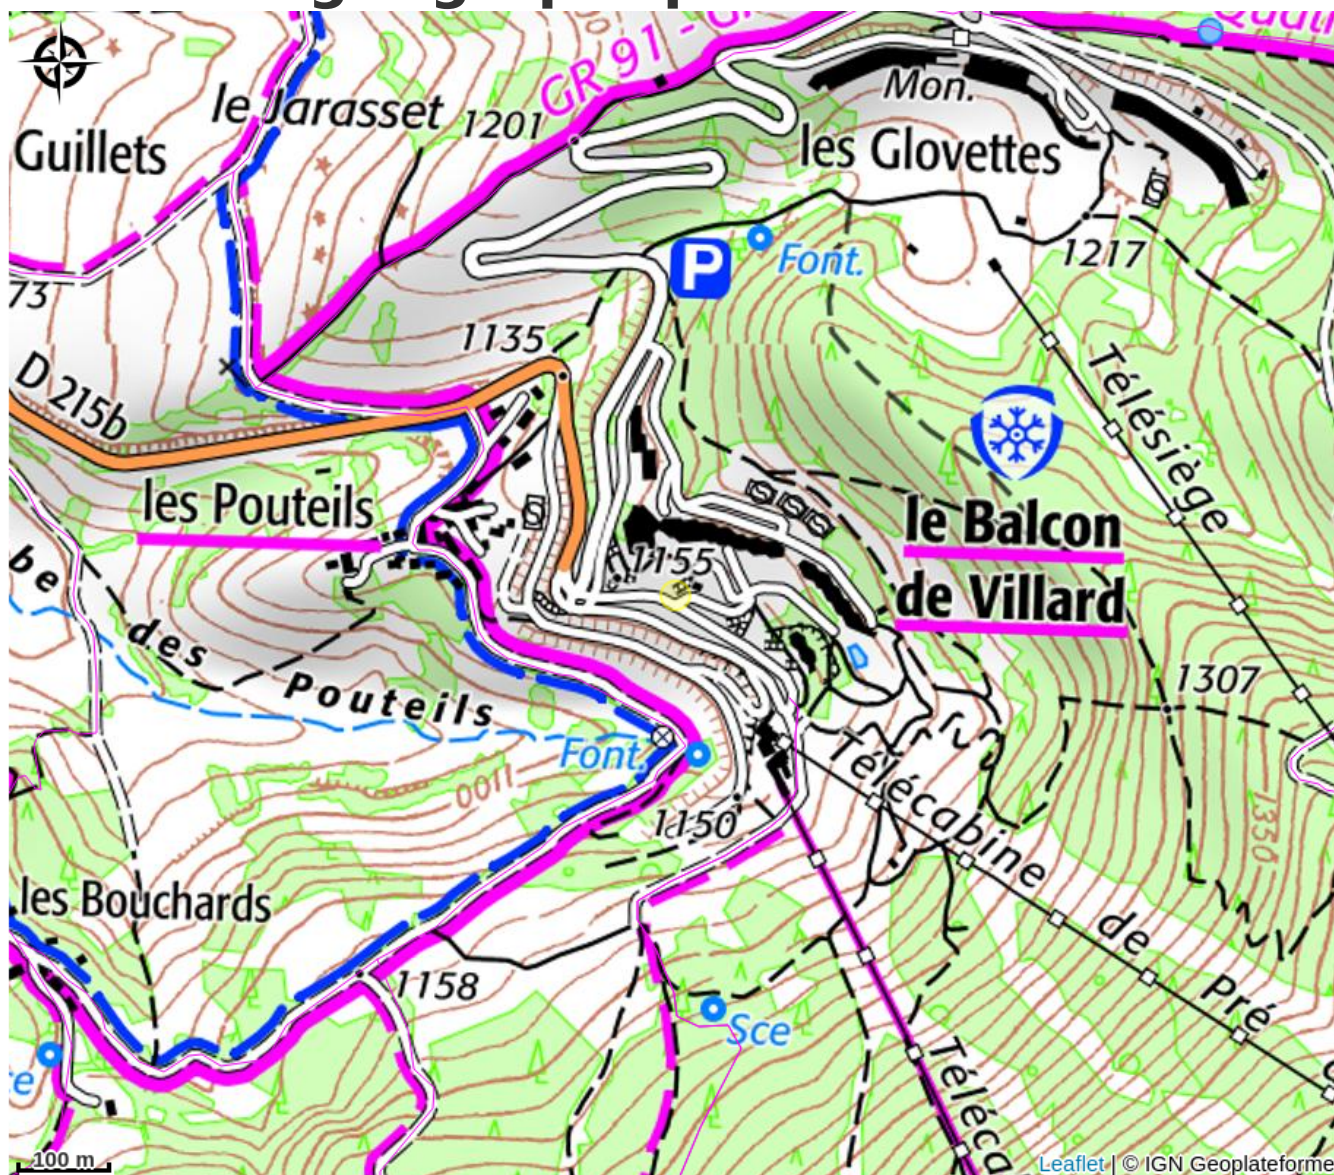

Situation géographique