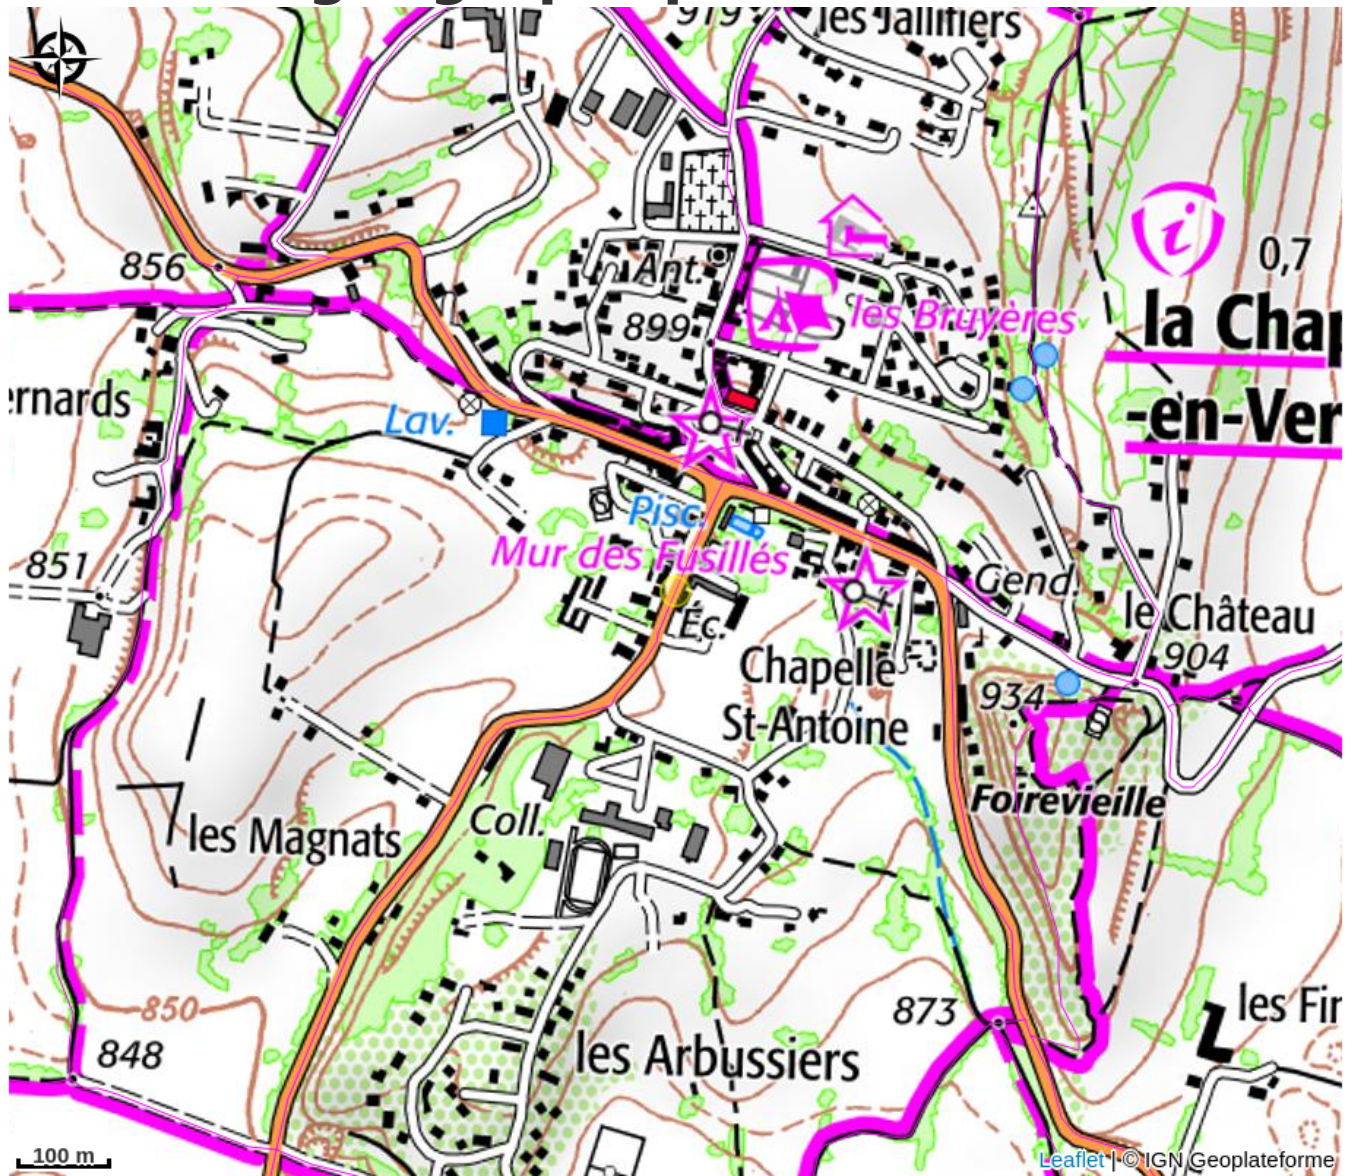

Situation géographique