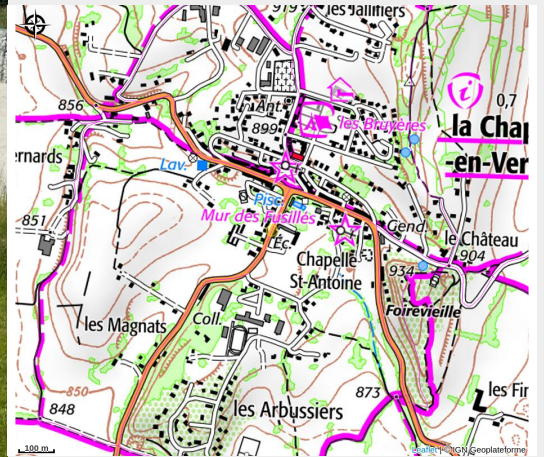

Le Martouret

Vercors-Drôme

Crédit photo : (Gîtes de France)

Infos pratiques

Categorie : Hébergements

Description

C'est d'abord en passant par les Gorges du Grand Goulet et Combe Laval que vous pourrez admirer la grandeur des paysages exceptionnels du parc naturel du Vercors. Puis, dans le charmant village de la Chapelle en Vercors, le Martouret vous ouvre ses portes pour un séjour en toute quiétude. Sur place, la région vous offre un panel d'activités 4 saisons :

En hiver, les stations de ski à proximité vous attendent avec leurs pistes enneigées et leurs paysages époustouflants. Les amateurs de sports d'hiver seront ravis de dévaler les pentes et de profiter de la neige fraîche. A seulement 20 minutes du Col du Rousset, 25 minutes de Villard de Lans et Chaud Clapier. Entre ski de piste et ski nordique, vous n'aurez que l'embaras du choix ! En été, profitez des chemins de randonnée en accès direct du gîte, VTT, escalade, musée ou simplement admirer la nature environnante. Vous trouverez votre bonheur dans les magnifiques paysages du Vercors.