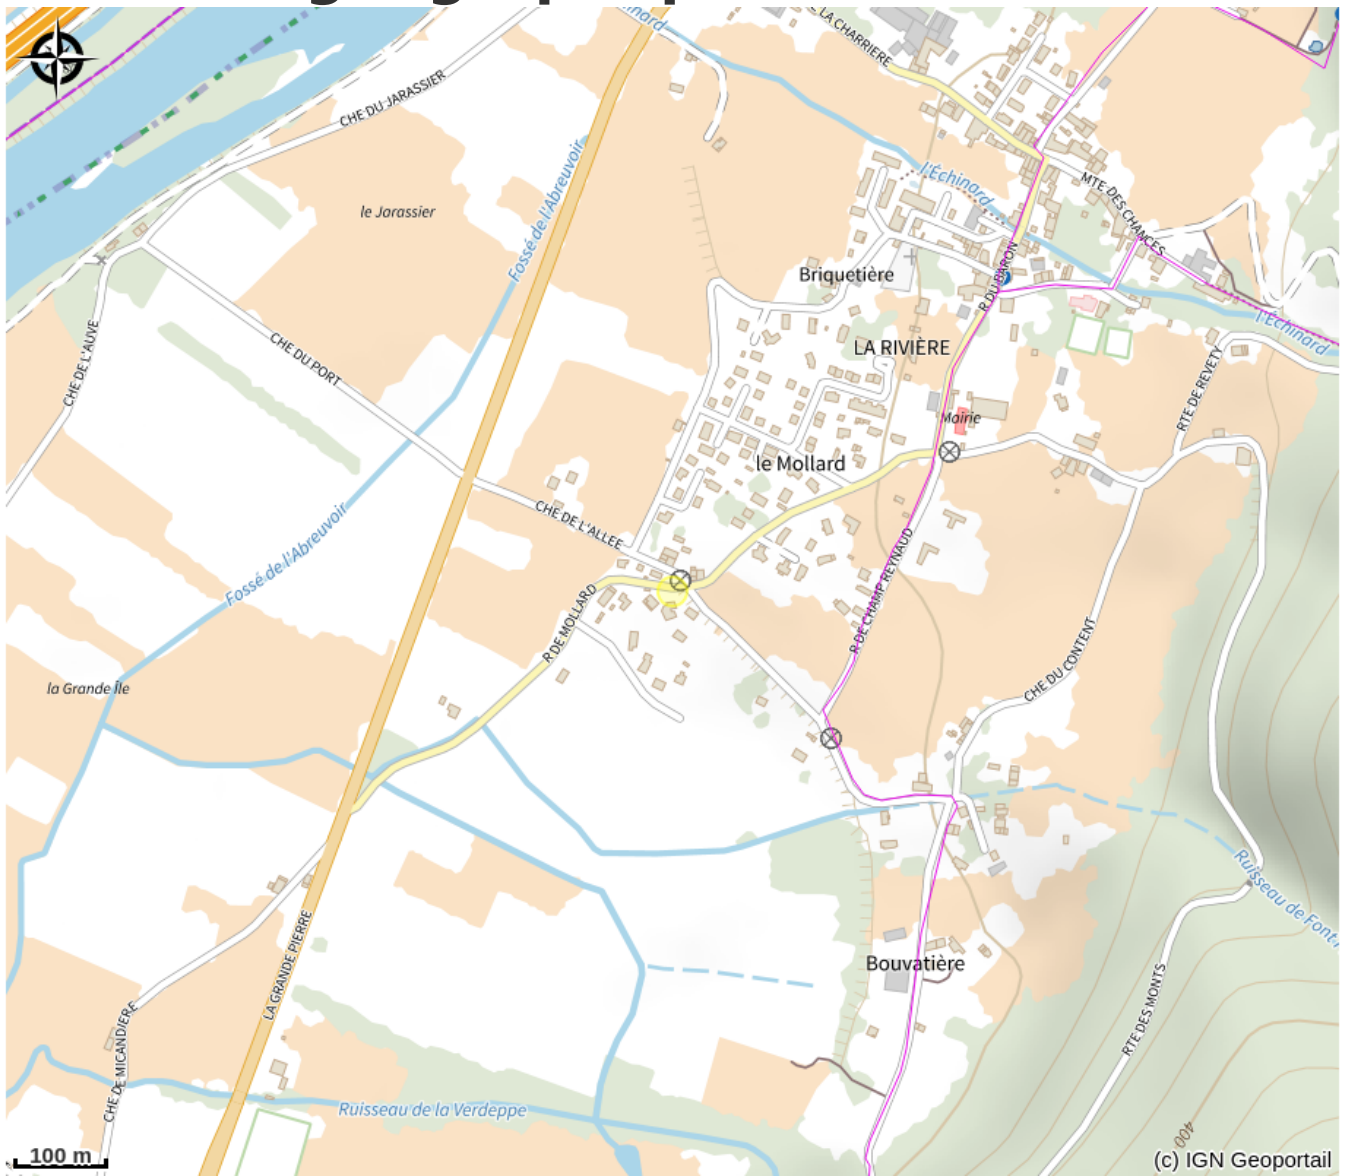

Au pied du Vercors tout est permis

Royans-Isère-Coulmes

No photo

Infos pratiques

Categorie : Hébergements

Situation géographique

Toutes les infos pratiques

Informations pratiques

Ouverture:

Toute l'année.

Fiche mise à jour par Office de Tourisme de Saint-Marcellin Vercors Isère le 03/10/2023

Contact

347 rue du Mollard

38210 La Rivière

sylvain.gaudineau@orange.fr