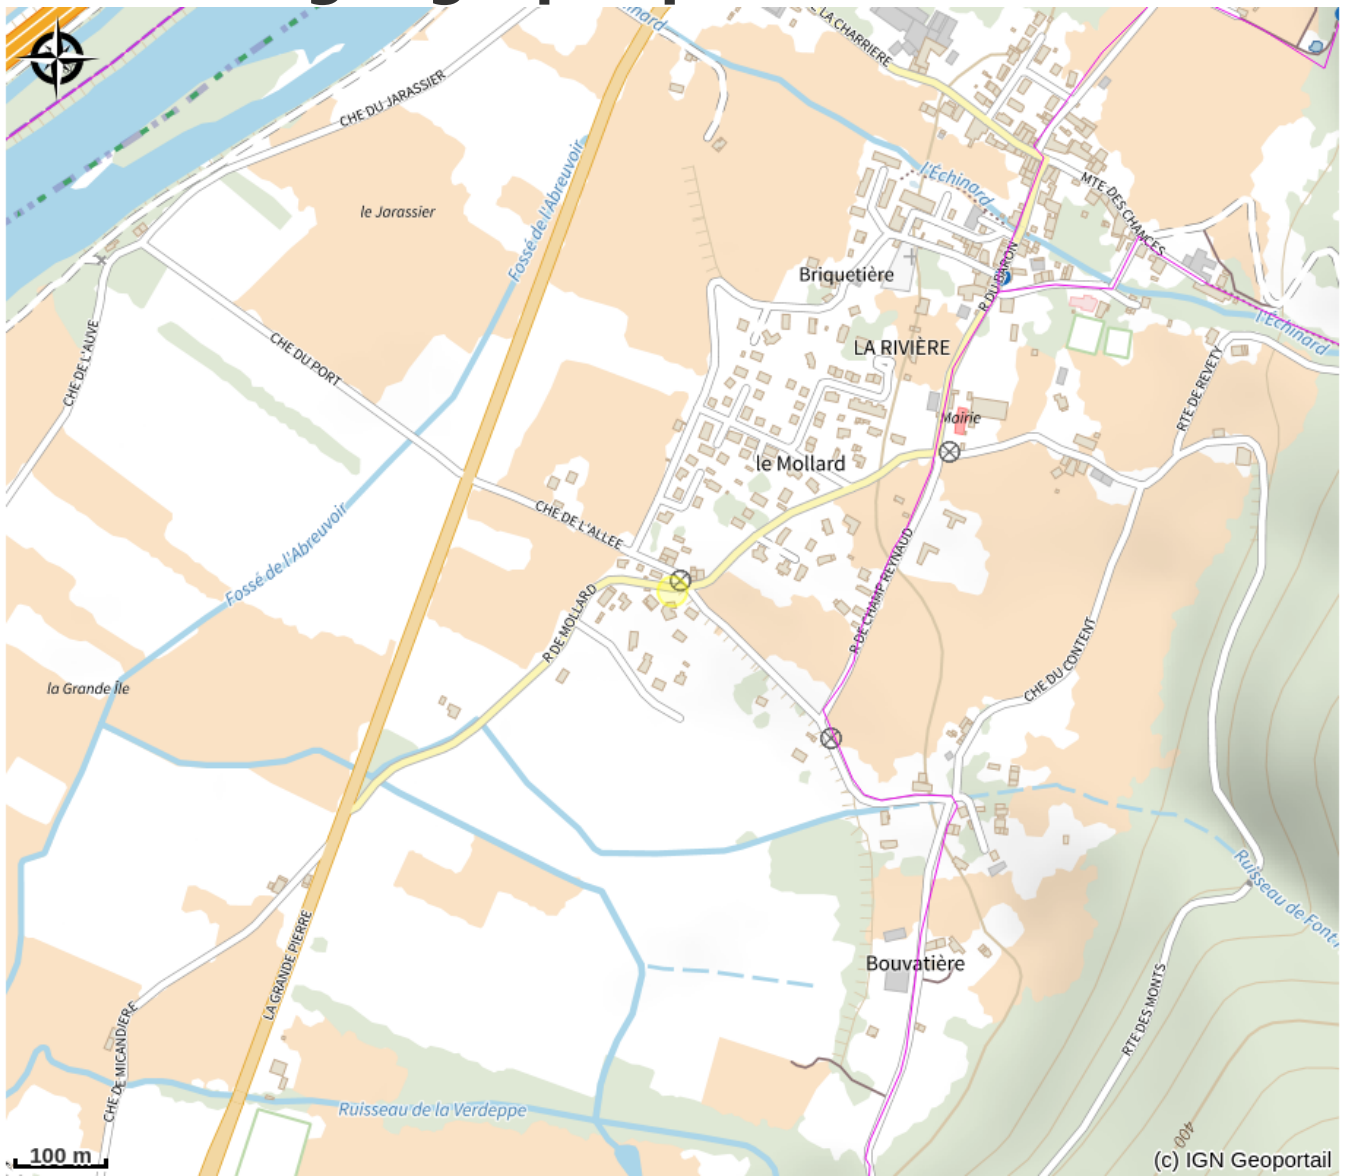

Au pied du Vercors tout est permis

Royans-Isère-Coulmes

No photo

Infos pratiques

Categorie : Hébergements

Situation géographique

Toutes les infos pratiques

Informations pratiques

Ouverture:

Toute l'année.

Fiche mise à jour par Office de Tourisme de Saint-Marcellin Vercors Isère le 03/10/2023

Contact

347 rue du Mollard

38210 La Rivière

sylvain.gaudineau@orange.fr