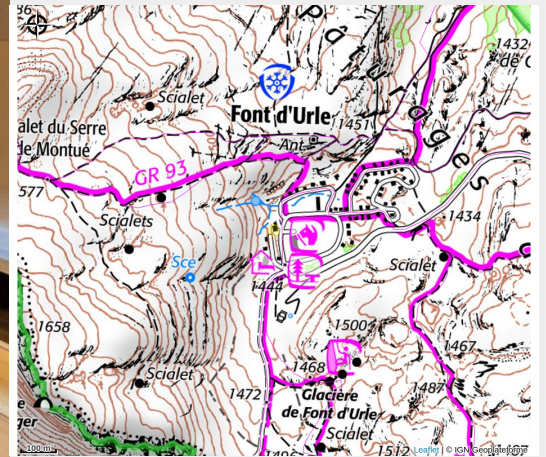

Gîte L'esprit refuge

Royans-Drôme

Crédit photo : Le dortoir du Gîte L'esprit refuge (BERENQUIER Lionel)

*Gîte chaleureux d'une capacité de 8 couchages sur 90m².
Tout est dans l'esprit refuge de montagne dans ce magnifique gîte, un grand espace convivial et familial où tout est partage.*