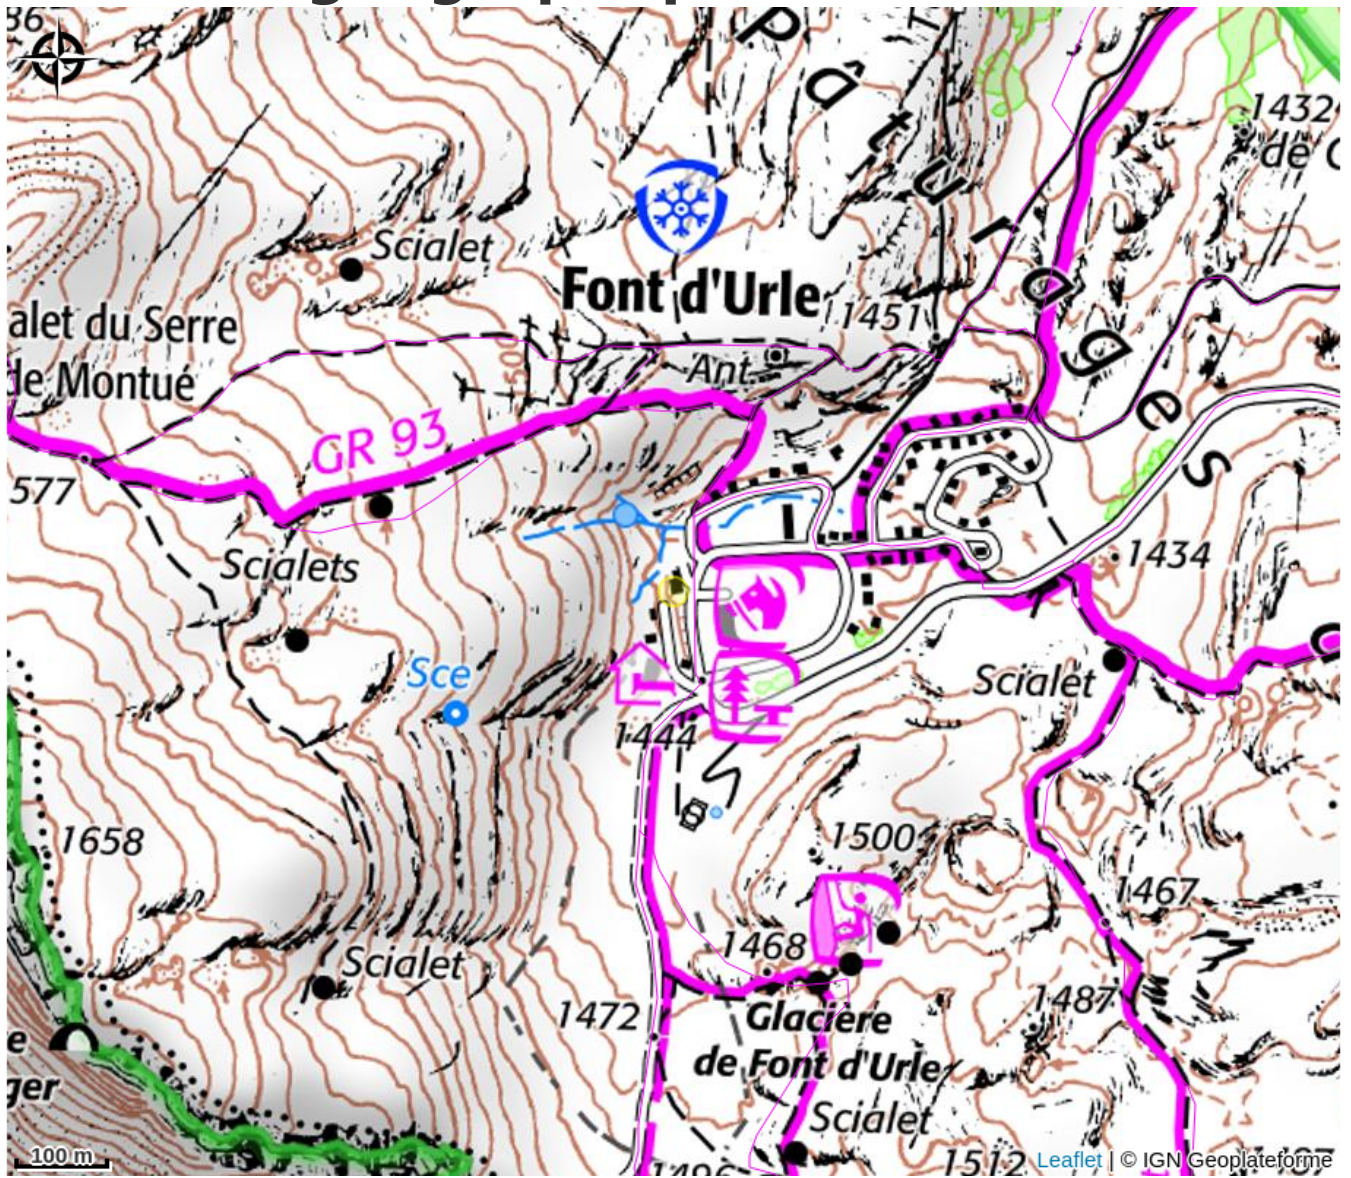

A l'étage un dortoir de 8 couchages en lits superposés.

Situation géographique

Toutes les infos pratiques

Informations pratiques

Ouverture:

Du 01/10/2024 au 11/05/2025, tous les jours.

Lundi, Mardi, Mercredi, Jeudi, Vendredi, Samedi, Dimanche : ouvert.