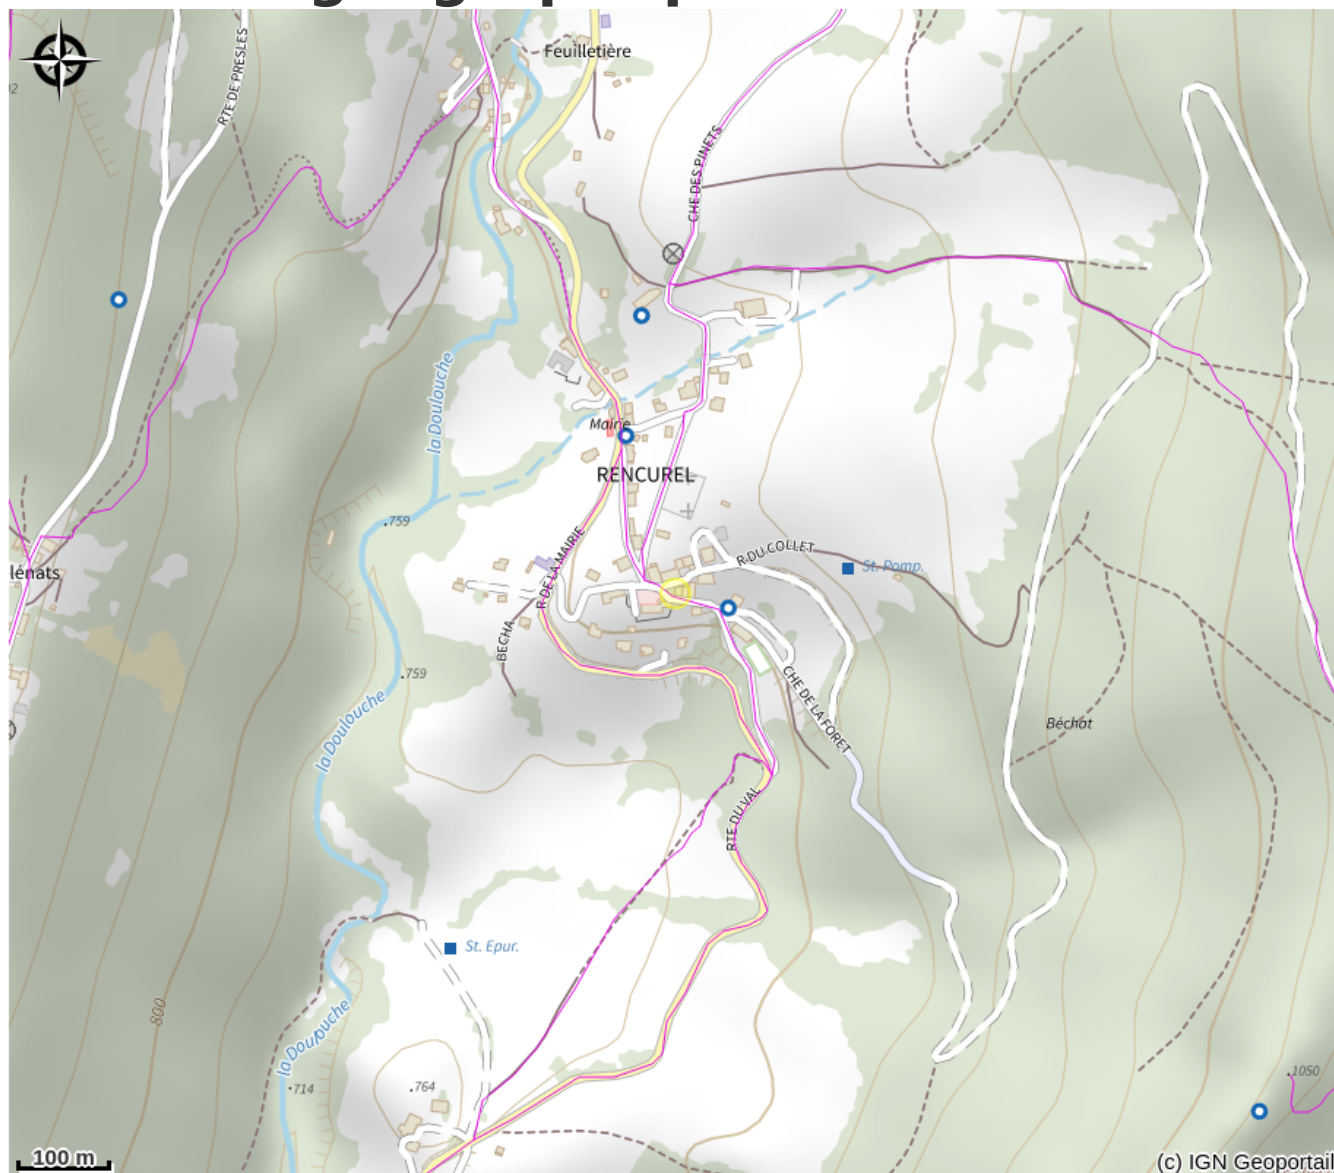

Magnifique maison rénovée en plein coeur du vercors

Royans-Isère-Coulmes

No photo

Infos pratiques

Categorie : Hébergements

Situation géographique

Toutes les infos pratiques

Informations pratiques

Ouverture:

Toute l'année.

Fiche mise à jour par Office de Tourisme de Saint-Marcellin Vercors Isère le 12/03/2024

Contact

253c rue du Becha

38680 Rencurel

Tél. 06 74 15 96 95

samuel_coutanceau@yahoo.fr