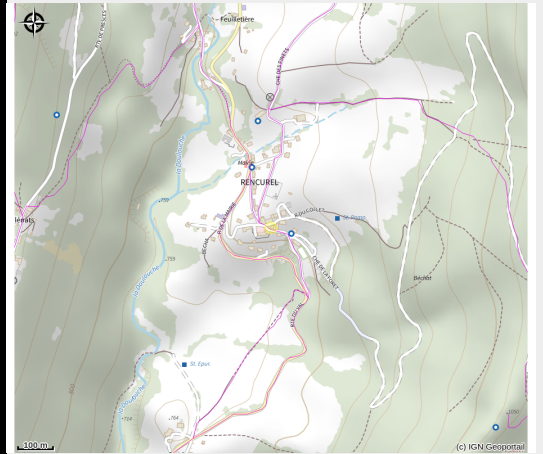

Magnifique maison rénovée en plein coeur du vercors

Royans-Isère-Coulmes

No photo

Infos pratiques

Categorie : Hébergements

Situation géographique

Toutes les infos pratiques

Informations pratiques

Ouverture:

Toute l'année.

Fiche mise à jour par Office de Tourisme de Saint-Marcellin Vercors Isère le 12/03/2024

Contact

253c rue du Becha

38680 Rencurel

Tél. 06 74 15 96 95

samuel_coutanceau@yahoo.fr