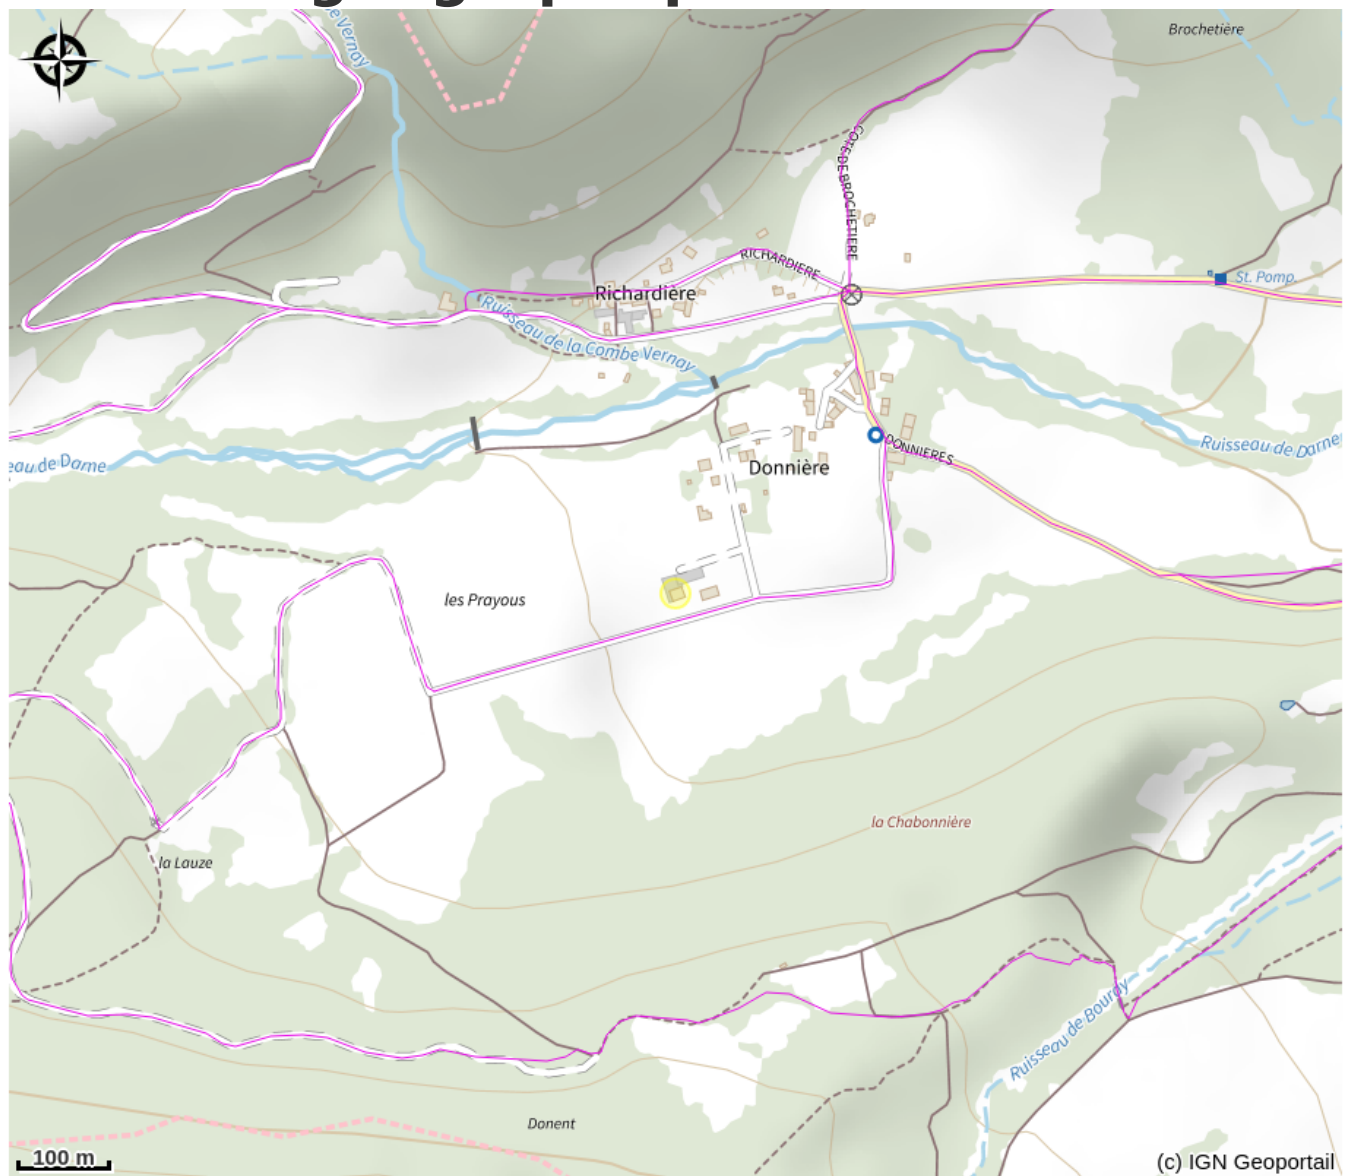

Situation géographique