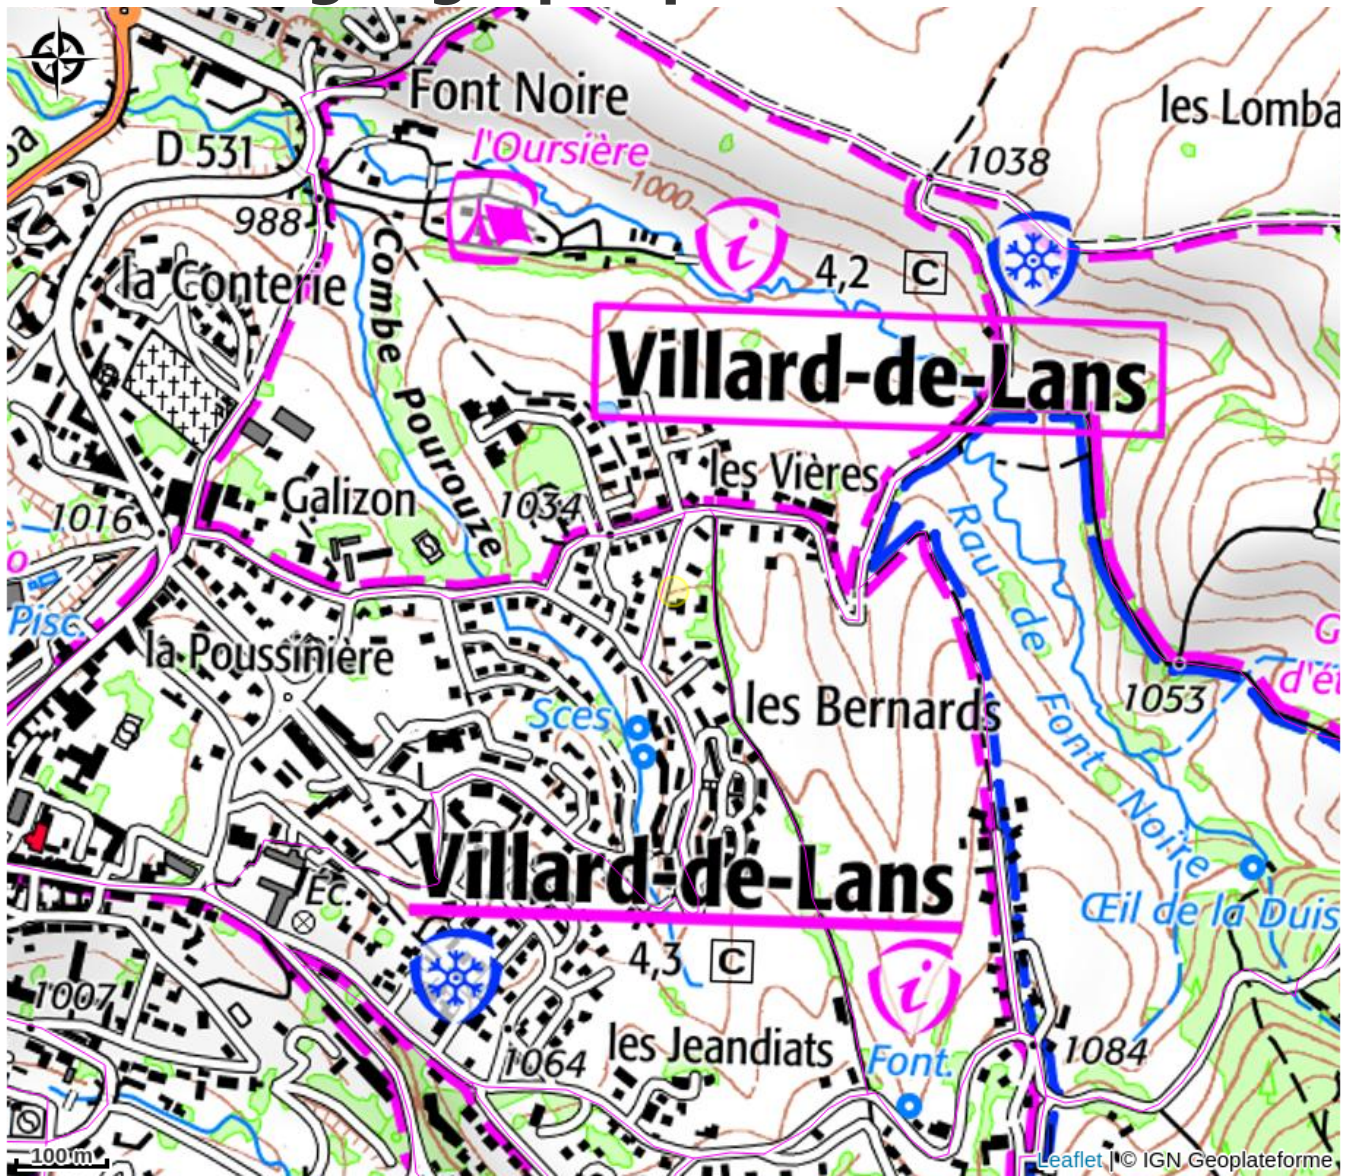

La Vioure

4 Montagnes

Crédit photo : (Gîtes de France)

*Au cœur du Parc Naturel du Vercors,
gîte chaleureux, idéal pour télétravailler,
se ressourcer, travailler, se reposer.*

Infos pratiques

Categorie : Hébergements

Description

Au coeur du Parc Naturel du Vercors, gîte aménagé au 1^e étage d'une maison mitoyenne à celle des propriétaires. Accès via le hall d'entrée commun. Salon avec Bz double salle à manger espace cuisine équipée avec accès au balcon, salle d'eau-wc buanderie avec l-linge & Tancarville, Chambre (Lit double). Jardin à l'arrière du gîte, Wifi, frigo/congélateur, l-vaisselle, m-ondes, four élect. 3 feux induction avec hotte aspirante, cafetière filtres, grill-pain & bouilloire élect, appareil raclette... Chauffage solaire & élect. réglable à distance, Tv + dvd. Garage fermé commun (1 véhicule). Local skis & salon de jardin.

Le Gite La Vioure est à 15 minutes du village à pied. A 1,5km du cœur du village : tous commerces, gare routière, Casino, Centre aquatique, Bowling, Patinoire, Cinéma, tennis. Golf à Corrençon, station de ski de pistes à la Côte 2000 à 4km : Domaine alpin Villard-Corrençon, Navettes gratuites pour la Côte 2000 à 900m. Ski nordique à 4km à Bois Barbu avec navette gratuite à 900m du gite. Site martyr village de Valchevrière ; Gorges de la Bourne, Grottes de Choranche, Maisons suspendues de Pont en Royans, escalade à Presles.

Situation géographique

Toutes les infos pratiques

Informations pratiques

Ouverture:

Du 02/12/2023 au 29/11/2024, tous les jours.

Du 30/11/2024 au 28/11/2025, tous les jours.

Tarifs:

Du 02/12/2023 au 29/11/2024