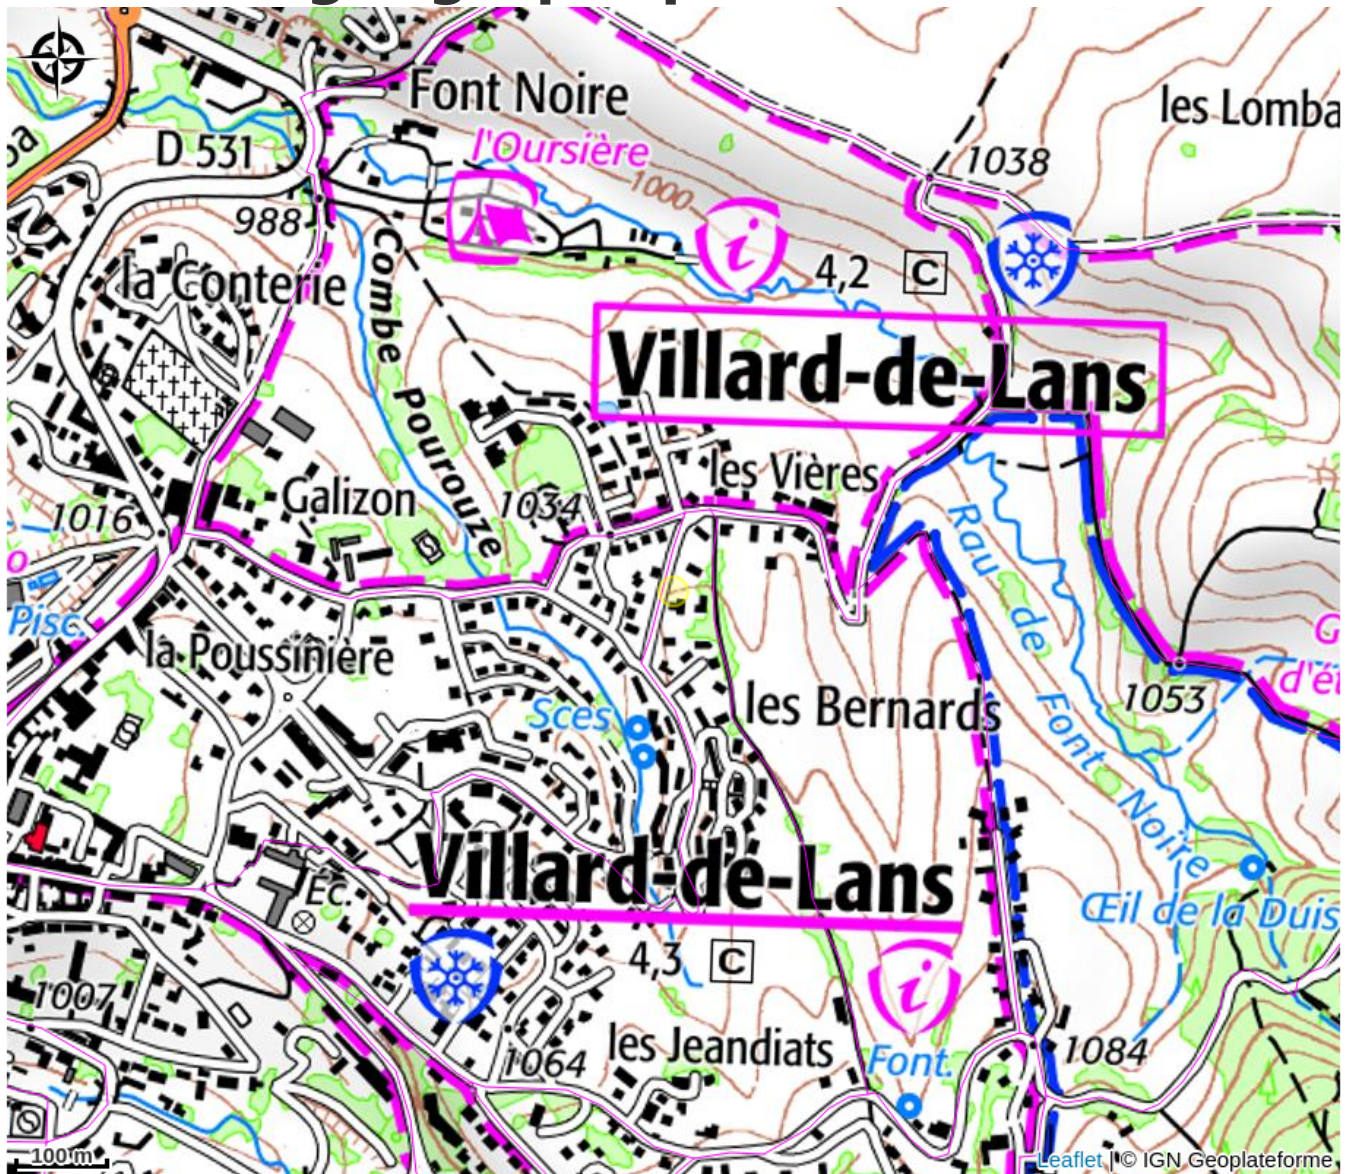

La Vioure

4 Montagnes

Crédit photo : (Gîtes de France)

*Au cœur du Parc Naturel du Vercors,
gîte chaleureux, idéal pour télétravailler,
se ressourcer, travailler, se reposer.*

Infos pratiques

Categorie : Hébergements

Description

Au coeur du Parc Naturel du Vercors, gîte aménagé au 1^e étage d'une maison mitoyenne à celle des propriétaires. Accès via le hall d'entrée commun. Salon avec Bz double salle à manger espace cuisine équipée avec accès au balcon, salle d'eau-wc buanderie avec l-linge & Tancarville, Chambre (Lit double).

Garage fermé commun (1 véhicule). Local skis & salon de jardin.

Le Gite La Vioure est à 15 minutes du village à pied.

A 1,5km du cœur du village : tous commerces, gare routière, Casino, Centre aquatique, Bowling, Patinoire, Cinéma, tennis. Golf à Corrençon, station de ski de pistes à la Côte 2000 à 4km : Domaine alpin Villard-Corrençon, Navettes gratuites pour la Côte 2000 à 900m. Ski nordique à 4km à Bois Barbu avec navette gratuite à 900m du gîte. Site martyr village de Valchevrière ; Gorges de la Bourne, Grottes de Choranche, Maisons suspendues de Pont en Royans, escalade à Presles.

Situation géographique

Toutes les infos pratiques

Informations pratiques

Ouverture:

Du 30/11/2024 au 28/11/2025, tous les jours.

Du 29/11/2025 au 27/11/2026, tous les jours.

Tarifs:

Du 30/11/2024 au 28/11/2025