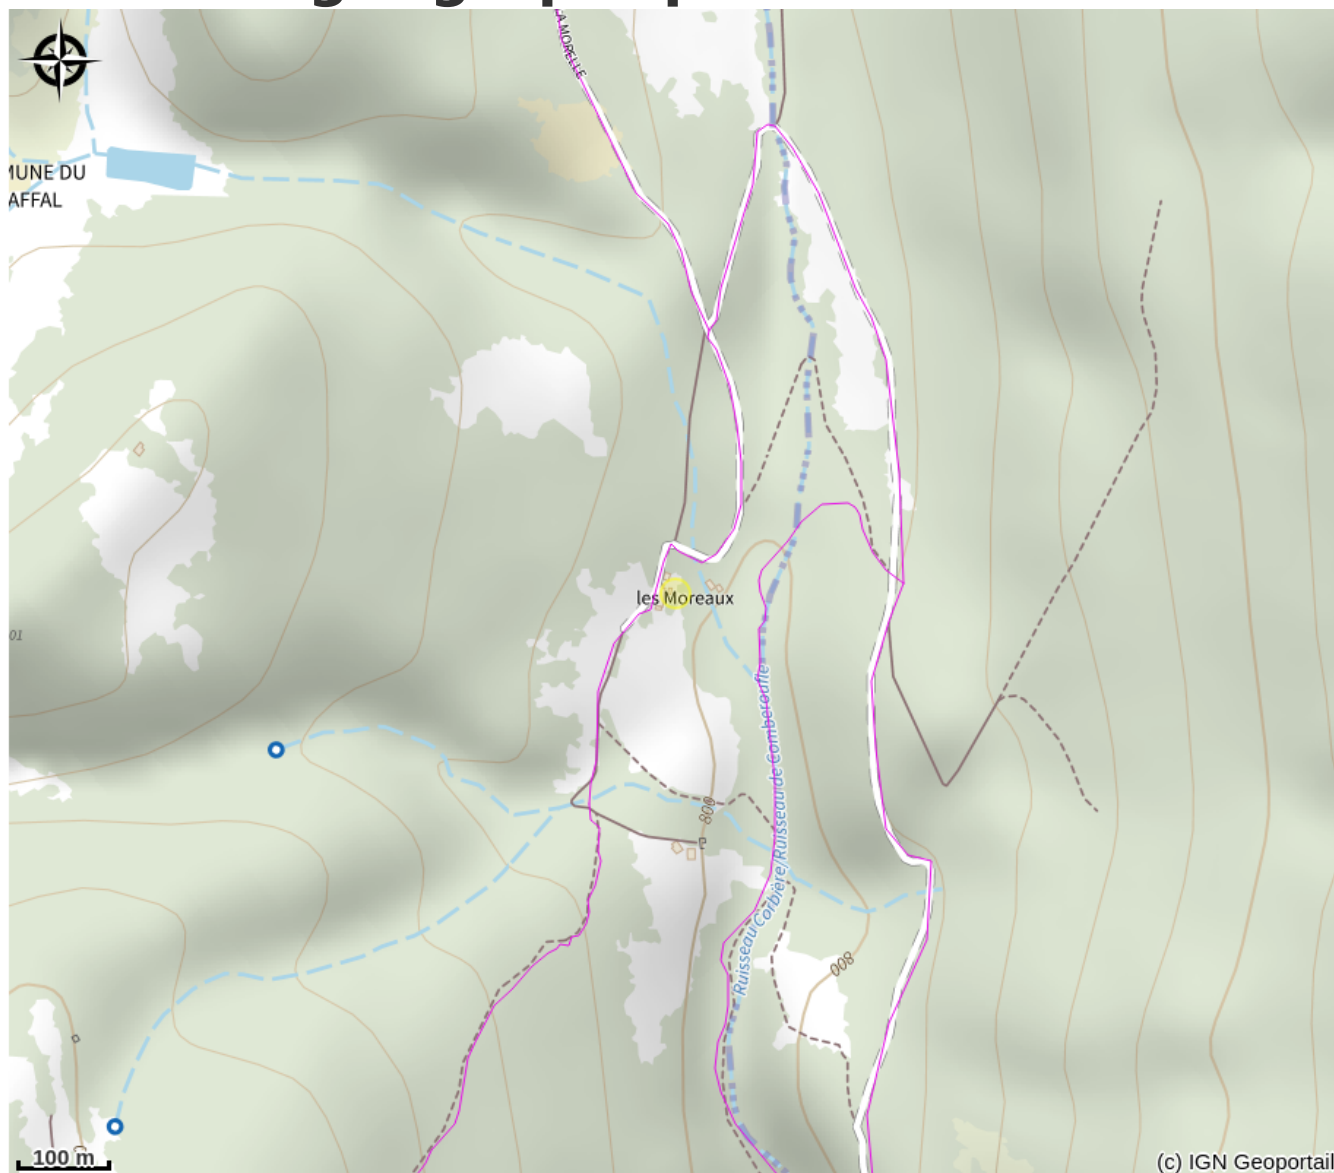

Situation géographique