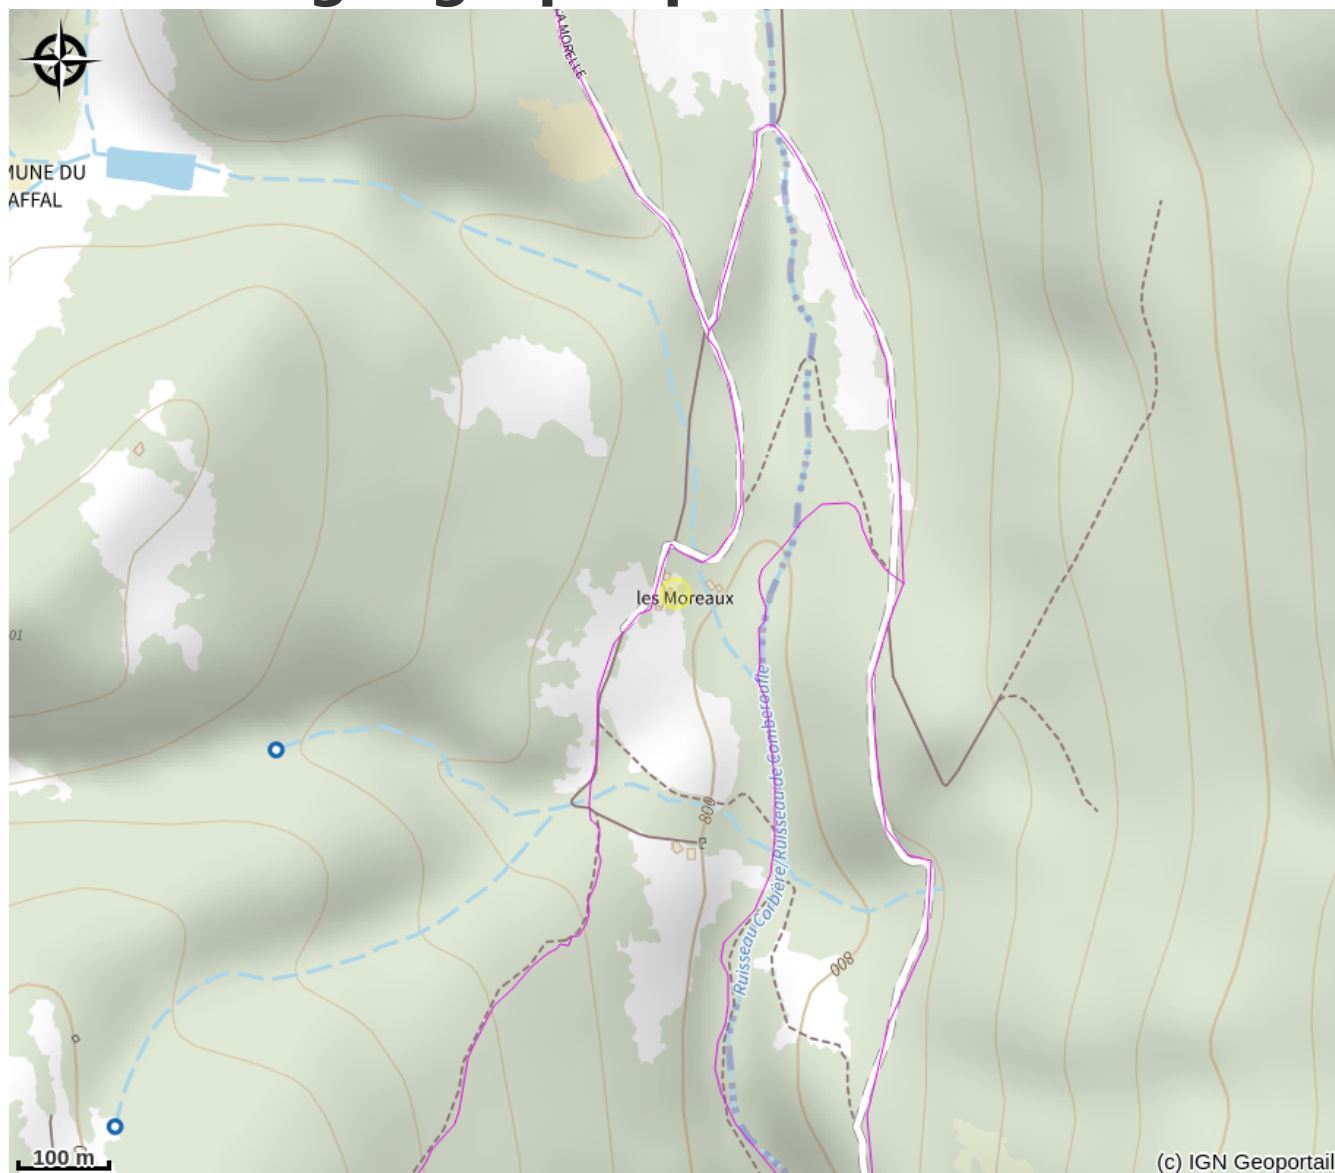

Situation géographique