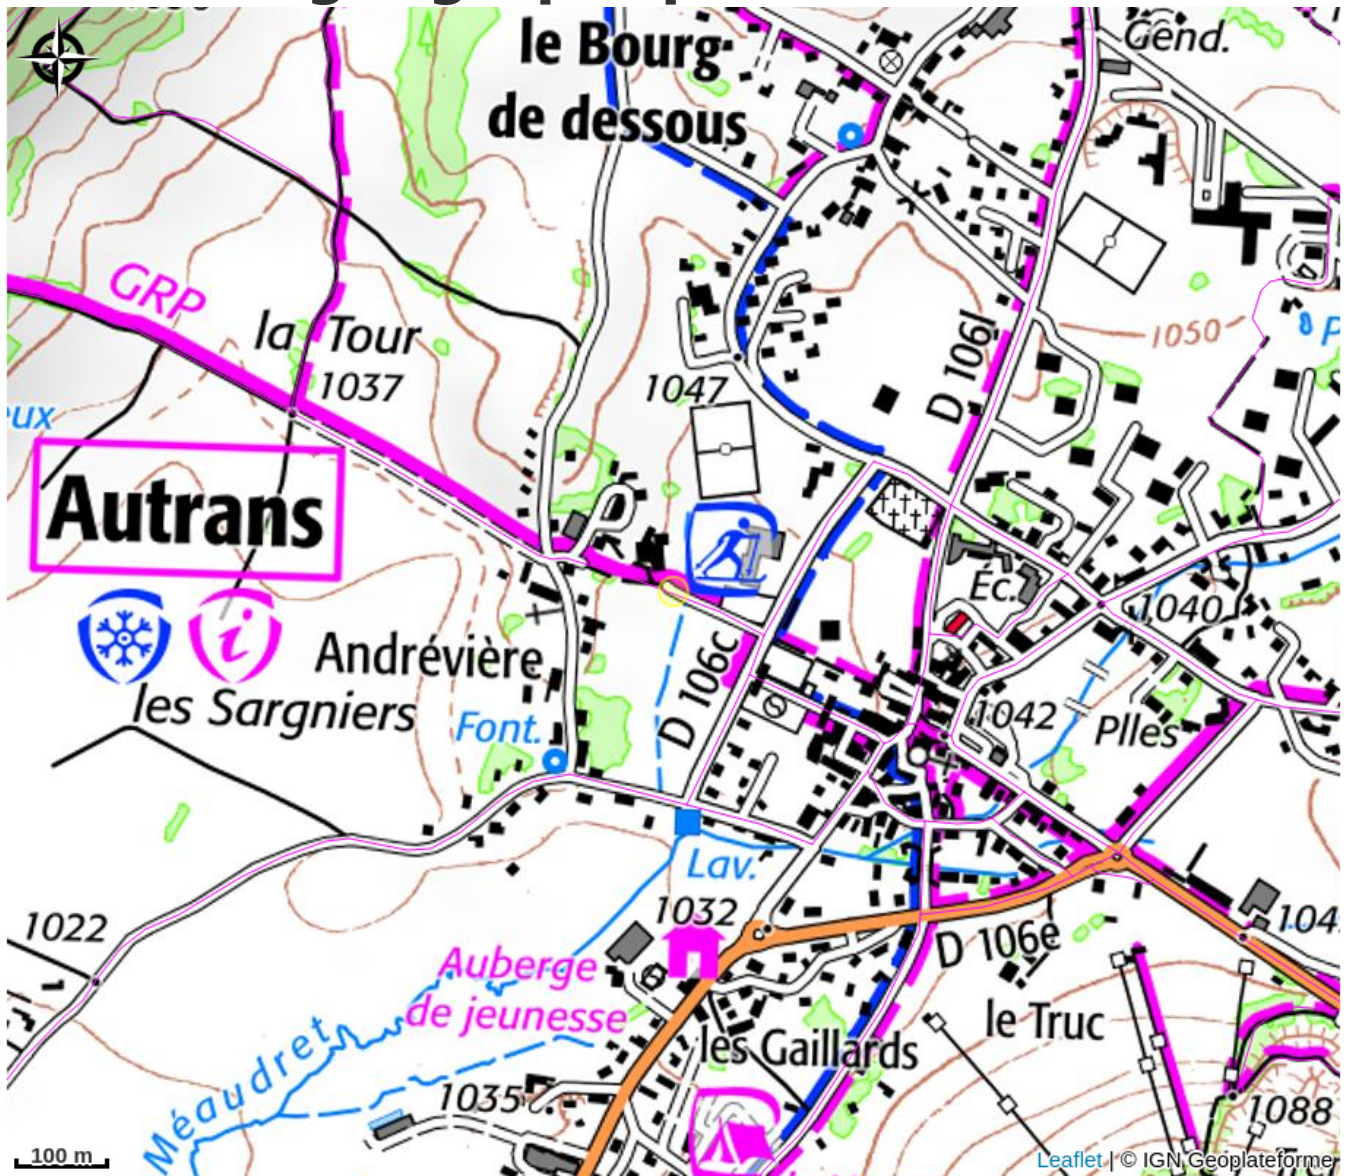

Le Manoir aux lauzes_29 places

4 Montagnes

Crédit photo : (Gîtes de France)

Infos pratiques

Categorie : Hébergements

Description

Le Manoir aux Lauzes se trouve à deux pas du coeur d'Autrans, joli petit village du Parc Naturel du Vercors, il dispose d'un grand parc de 4.500m² avec plusieurs terrasses. Nous accueillons des groupes de 29 personnes pour des réunions de familles, séminaires, colonies, stages sportifs et les stagiaires de notre centre de formation professionnelle : l'Afrat.

Situation géographique

Toutes les infos pratiques

Informations pratiques

Ouverture:

Du 06/07 au 23/08/2024, tous les jours.

Du 31/08 au 29/11/2024, tous les jours.

Du 30/11 au 20/12/2024, tous les jours.

Du 04/01 au 07/02/2025, tous les jours.