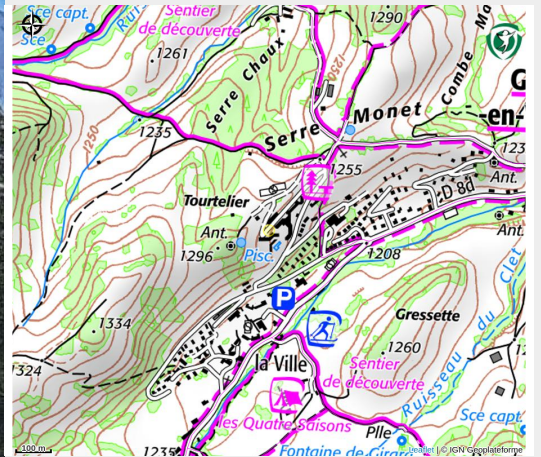

Le Duplex de Dana

Trièves

Duplex à Gresse-en-Vercors (Alpes du Nord), station familiale.

45 m², 6 personnes, tout équipé, à 10 min à pied du village, et des pistes.

Entièrement refait à neuf en 2023.

Épicerie, pain, cinéma, crêperie, piscine municipale : en bas de la résidence.

Infos pratiques

Categorie : Hébergements

Description

Notre appartement de 45 m² se situe au 3eme étage de la résidence Les Dolomites A (pas d'ascenseur, mais un accès piétons par l'arrière du bâtiment directement au niveau 2).