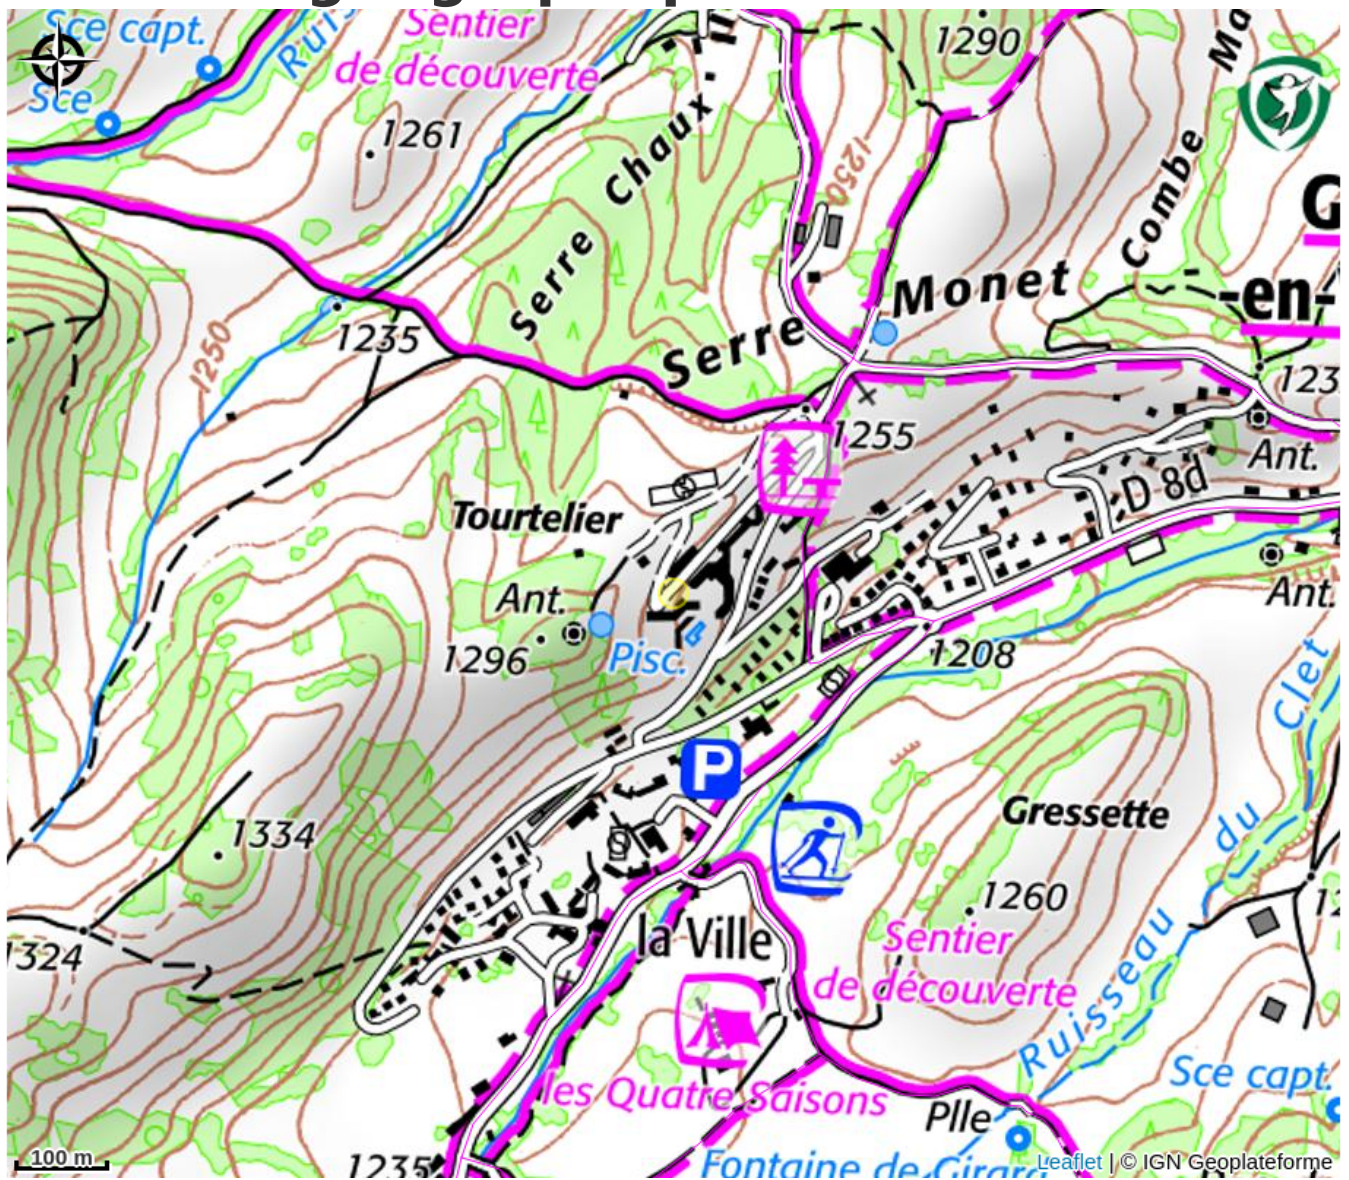

Situation géographique