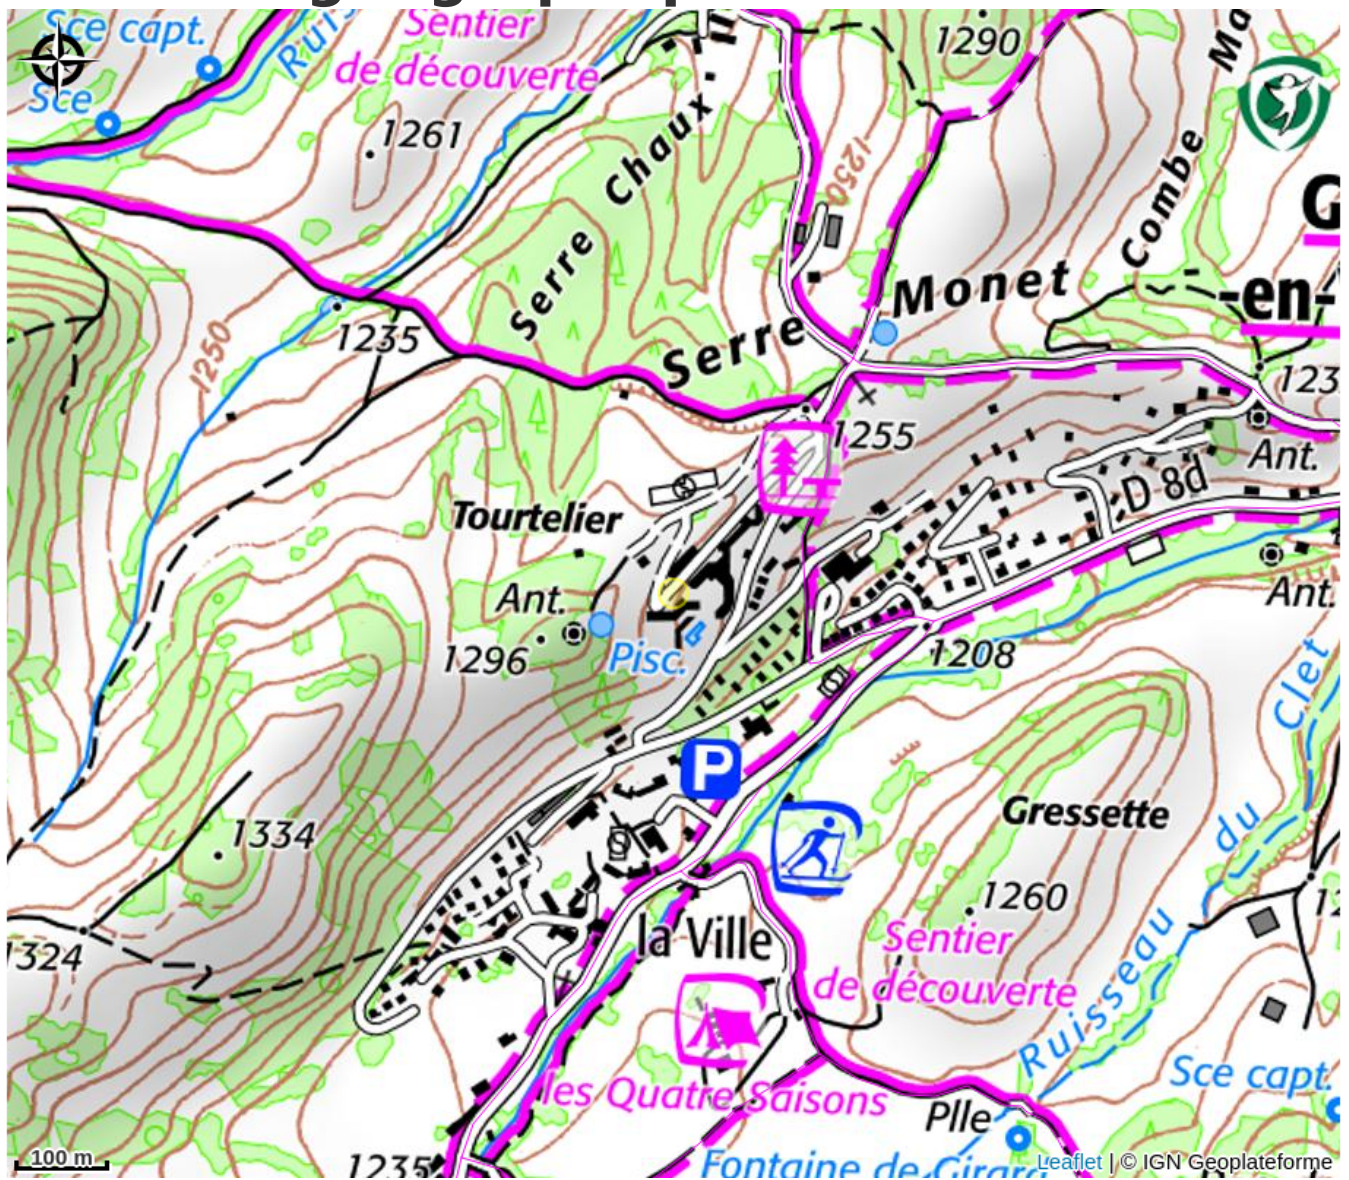

Exp: sud avec une vue féérique sur les montagnes du Vercors. Près de la piscine, commerce, cinéma, restaurant et parking à 150 m. Endroit idéal pour diverses activités, de randonnées, de V.T.T de ski et autres.

# Situation géographique