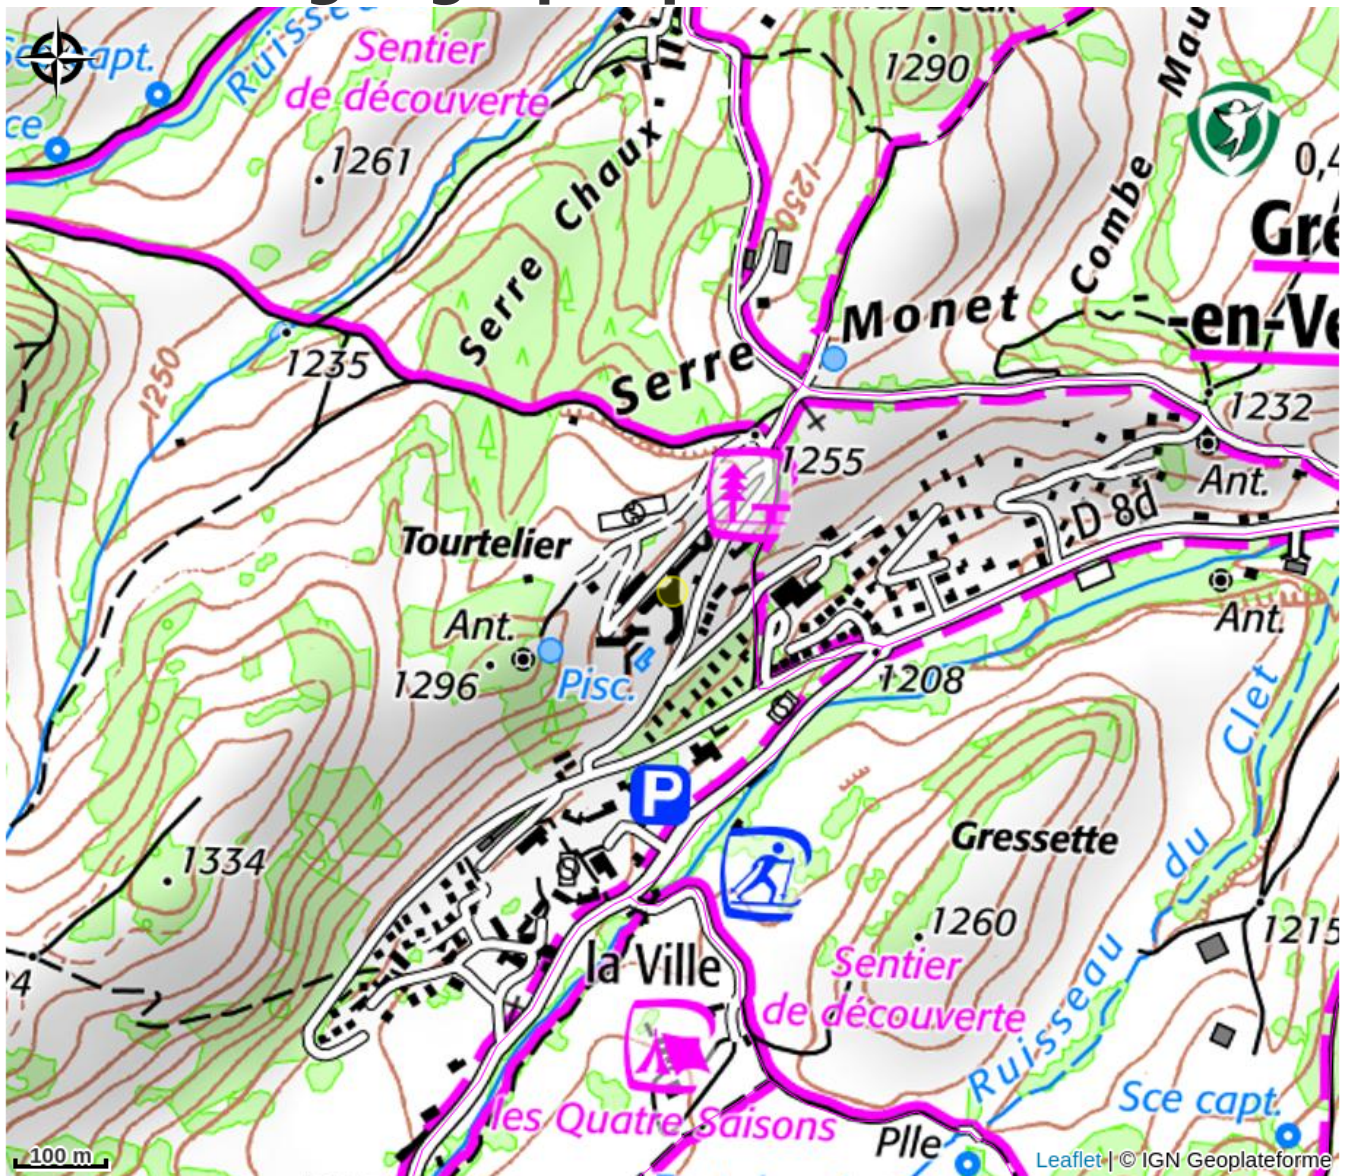

# Les Dolos de Julie

Trièves

*Duplex pour 4/6 personnes situé dans la résidence des Dolomite, au cœur du domaine skiable de Gresse en Vercors, petite station familiale entre ski de piste et fond*

# Situation géographique