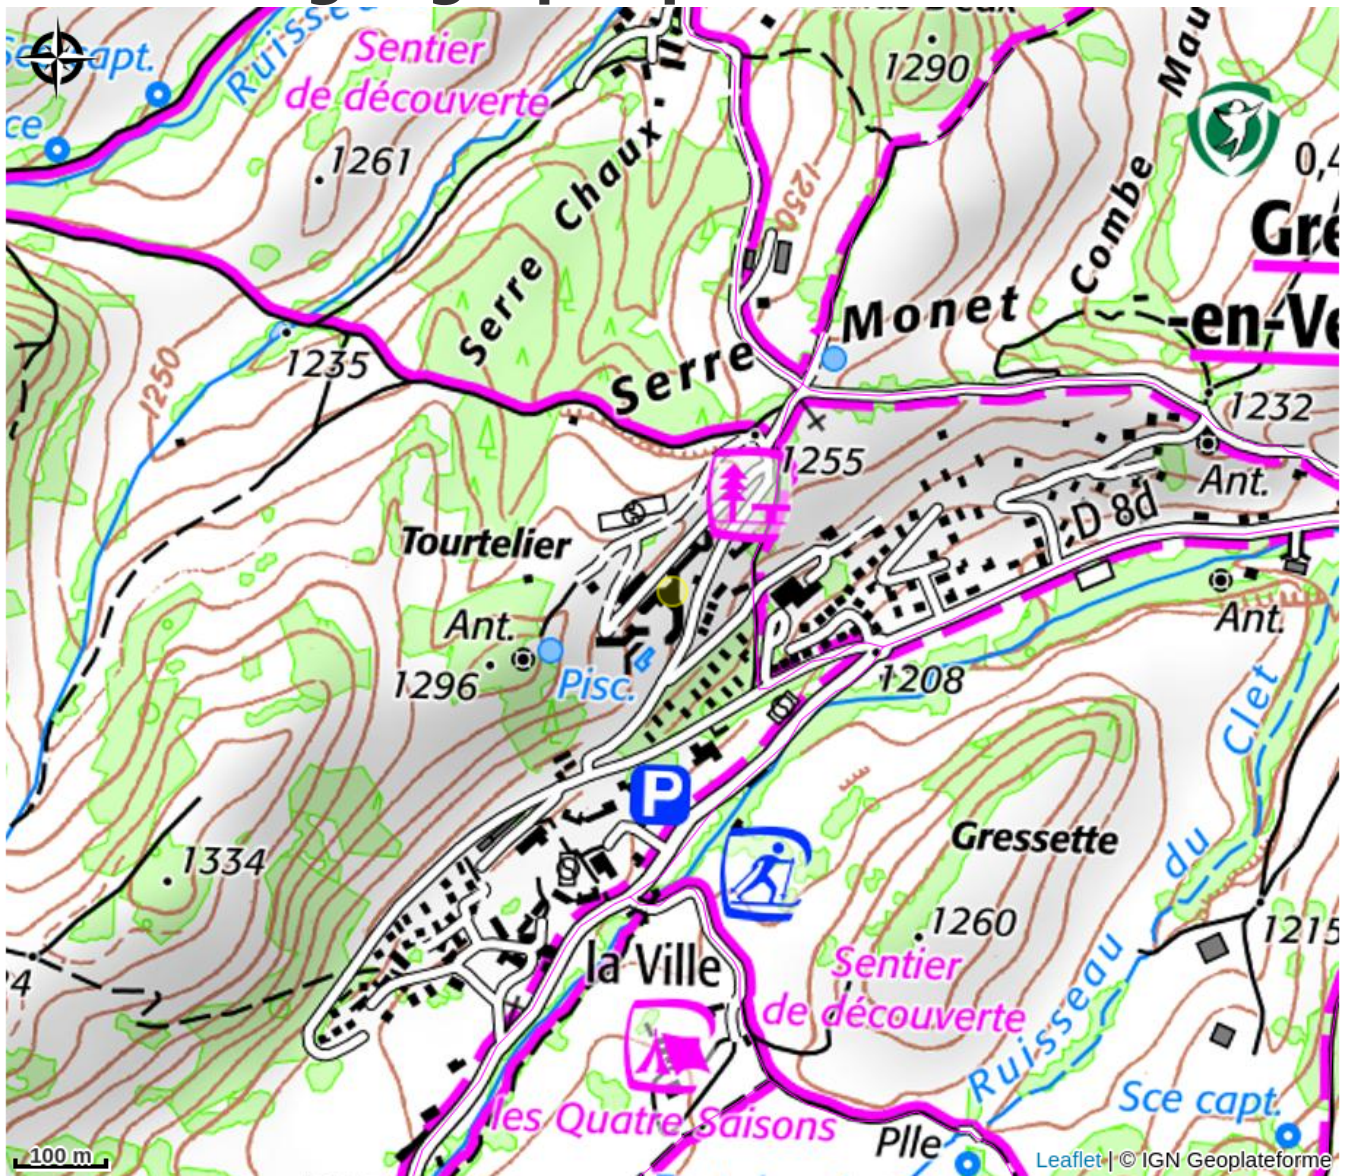

Situation géographique