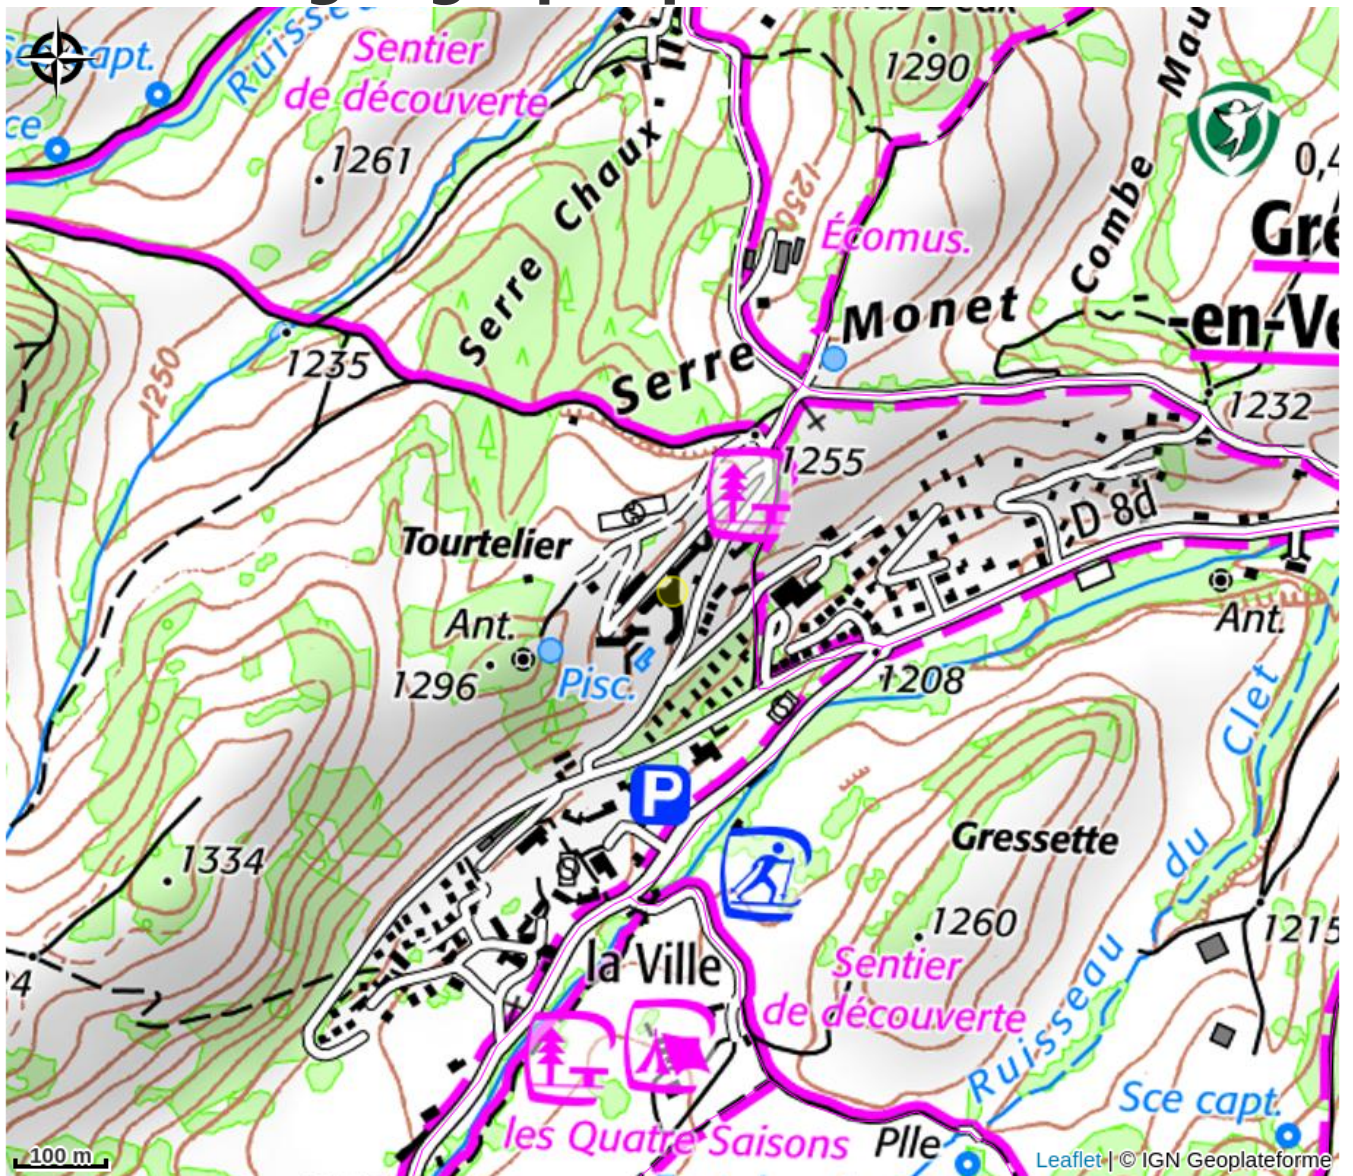

Situation géographique