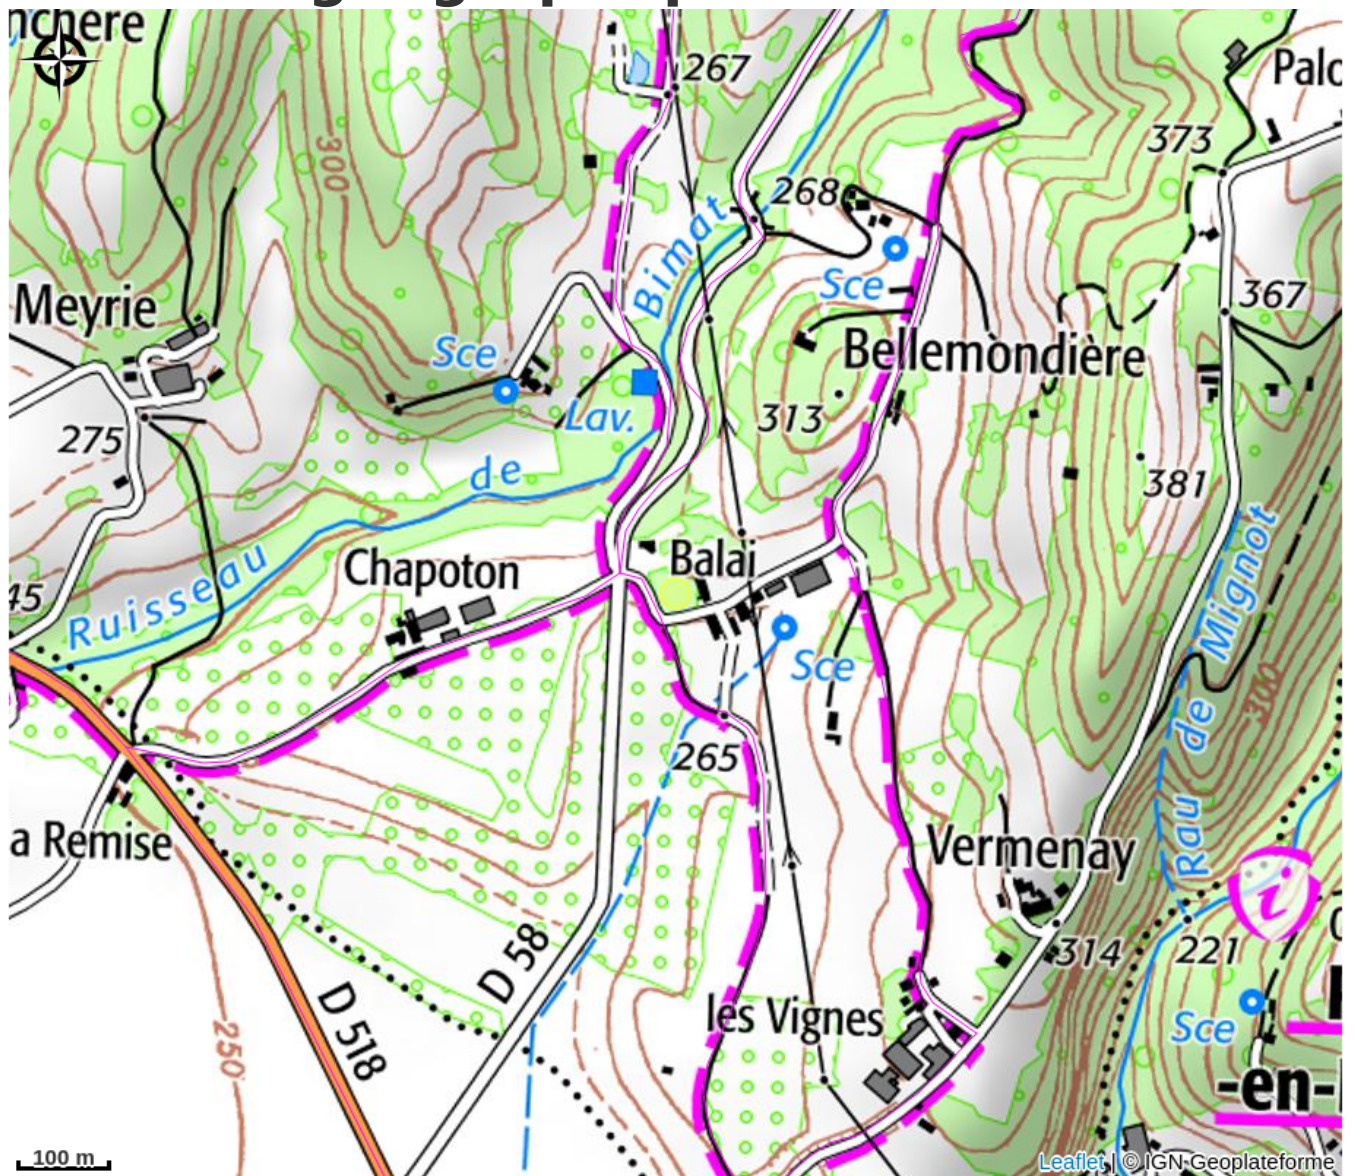

Meublé 4pers

Royans-Isère-Coulmes

No photo

Infos pratiques

Categorie : Hébergements

Situation géographique

Toutes les infos pratiques

Informations pratiques

Ouverture:

Toute l'année.

Fiche mise à jour par Office de Tourisme de Saint-Marcellin Vercors Isère le 03/05/2024

Contact

177 chemin des Odiers
38680 Saint-André-en-Royans
Tél. 06 20 03 80 16
isabelle.odier@orange.fr