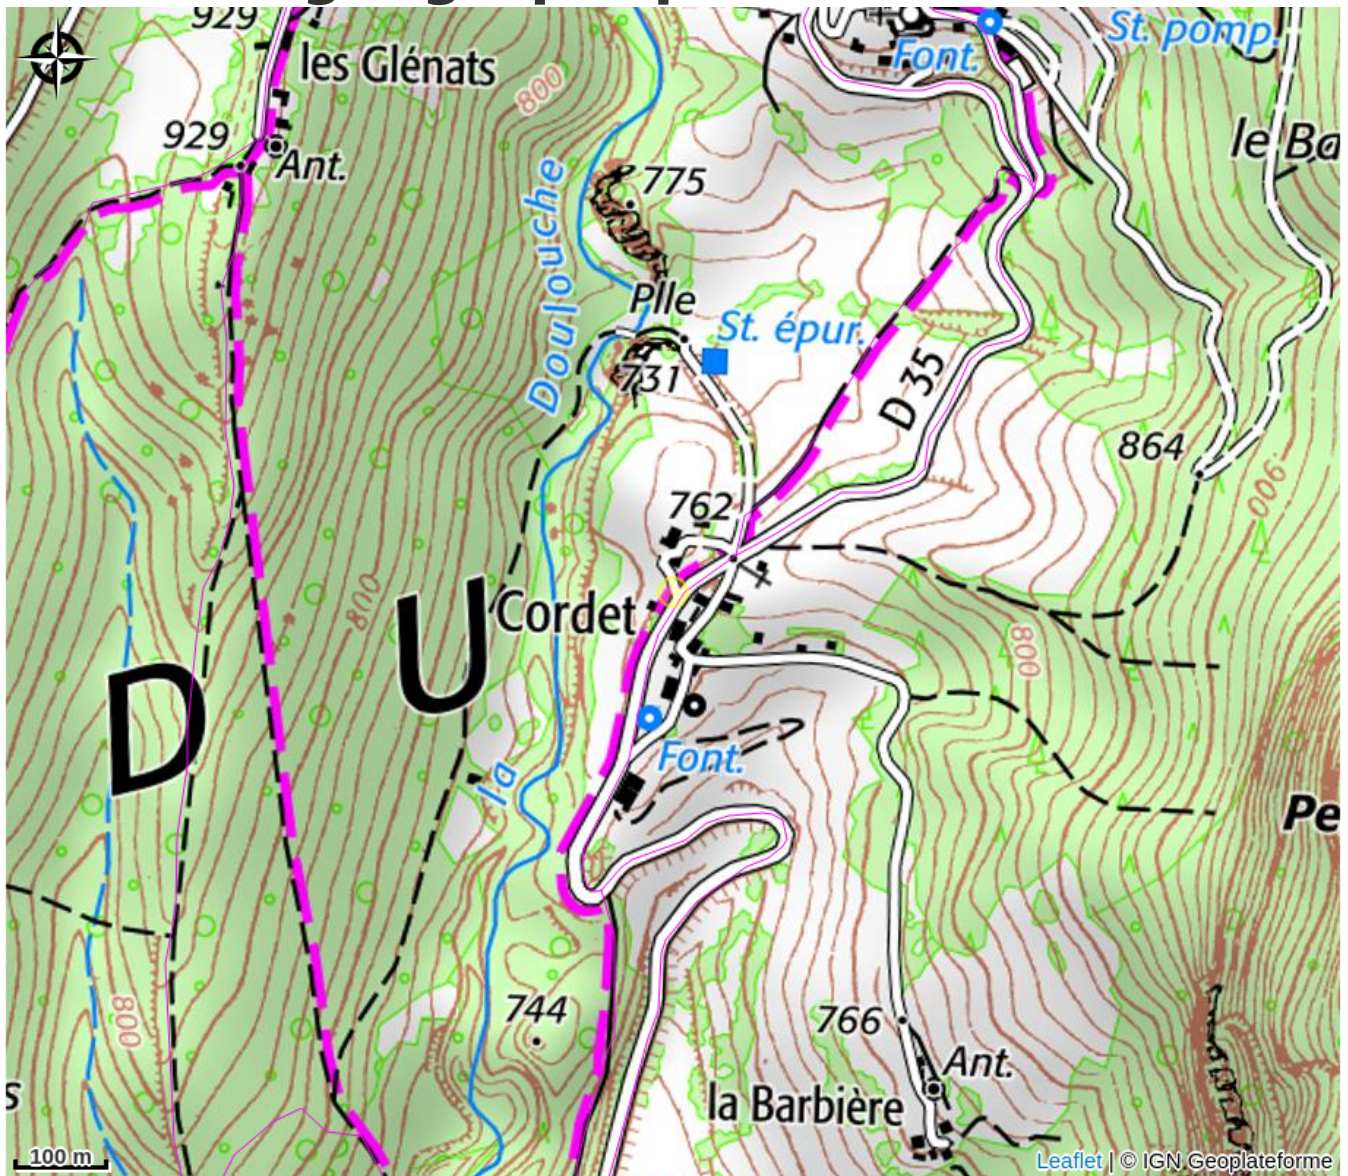

Situation géographique