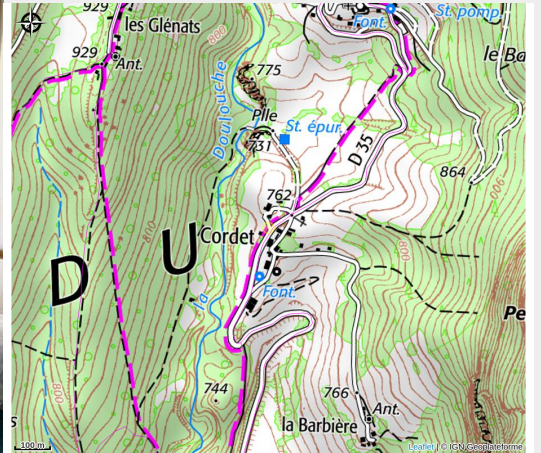

Gîte des Sisampas

Royans-Isère-Coulmes

Crédit : Gîte des Sisampas à Rencurel (Carla Palomino Rocco)

Appartement conçu pour accueillir deux visiteurs, offrant un accès privé et un espace de stationnement. Situé au sein d'une ferme bio dédiée au maraîchage, nichée dans l'idyllique massif du Vercors