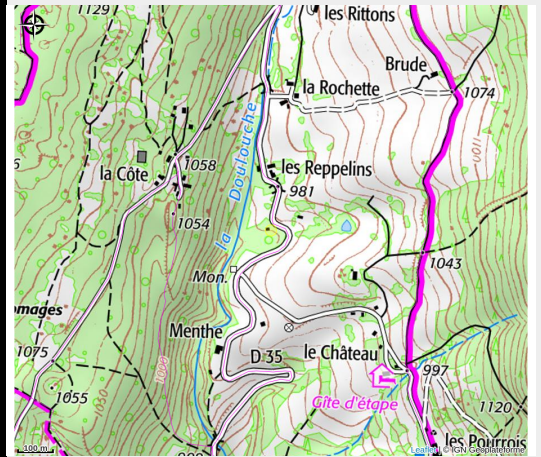

Roland Fargas

Royans-Isère-Coulmes

No photo

Infos pratiques

Categorie : Hébergements

Situation géographique

Toutes les infos pratiques

Informations pratiques

Ouverture:

Toute l'année.

Services:

Animaux acceptés

Fiche mise à jour par Office de Tourisme de Saint-Marcellin Vercors Isère le 02/05/2024

Contact

2984 route du Col de Romeyère

38680 Rencurel