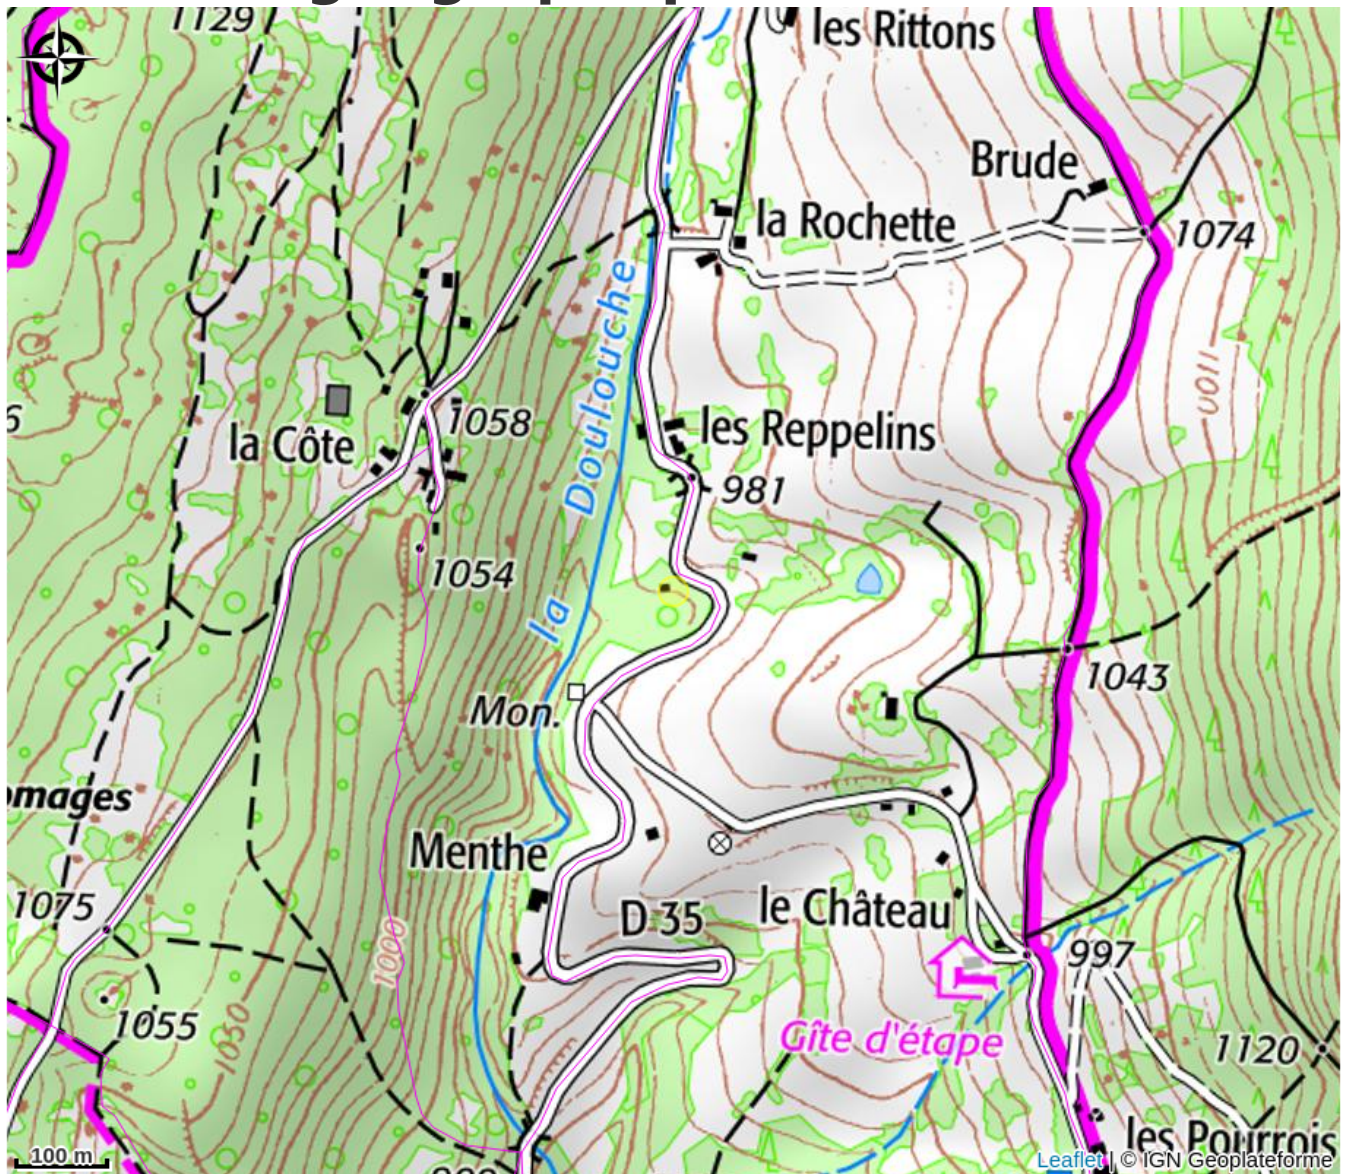

Roland Fargas

Royans-Isère-Coulmes

No photo

Infos pratiques

Categorie : Hébergements

Situation géographique

Toutes les infos pratiques

Informations pratiques

Ouverture:

Toute l'année.

Services:

Animaux acceptés

Fiche mise à jour par Office de Tourisme de Saint-Marcellin Vercors Isère le 02/05/2024

Contact

2984 route du Col de Romeyère

38680 Rencurel