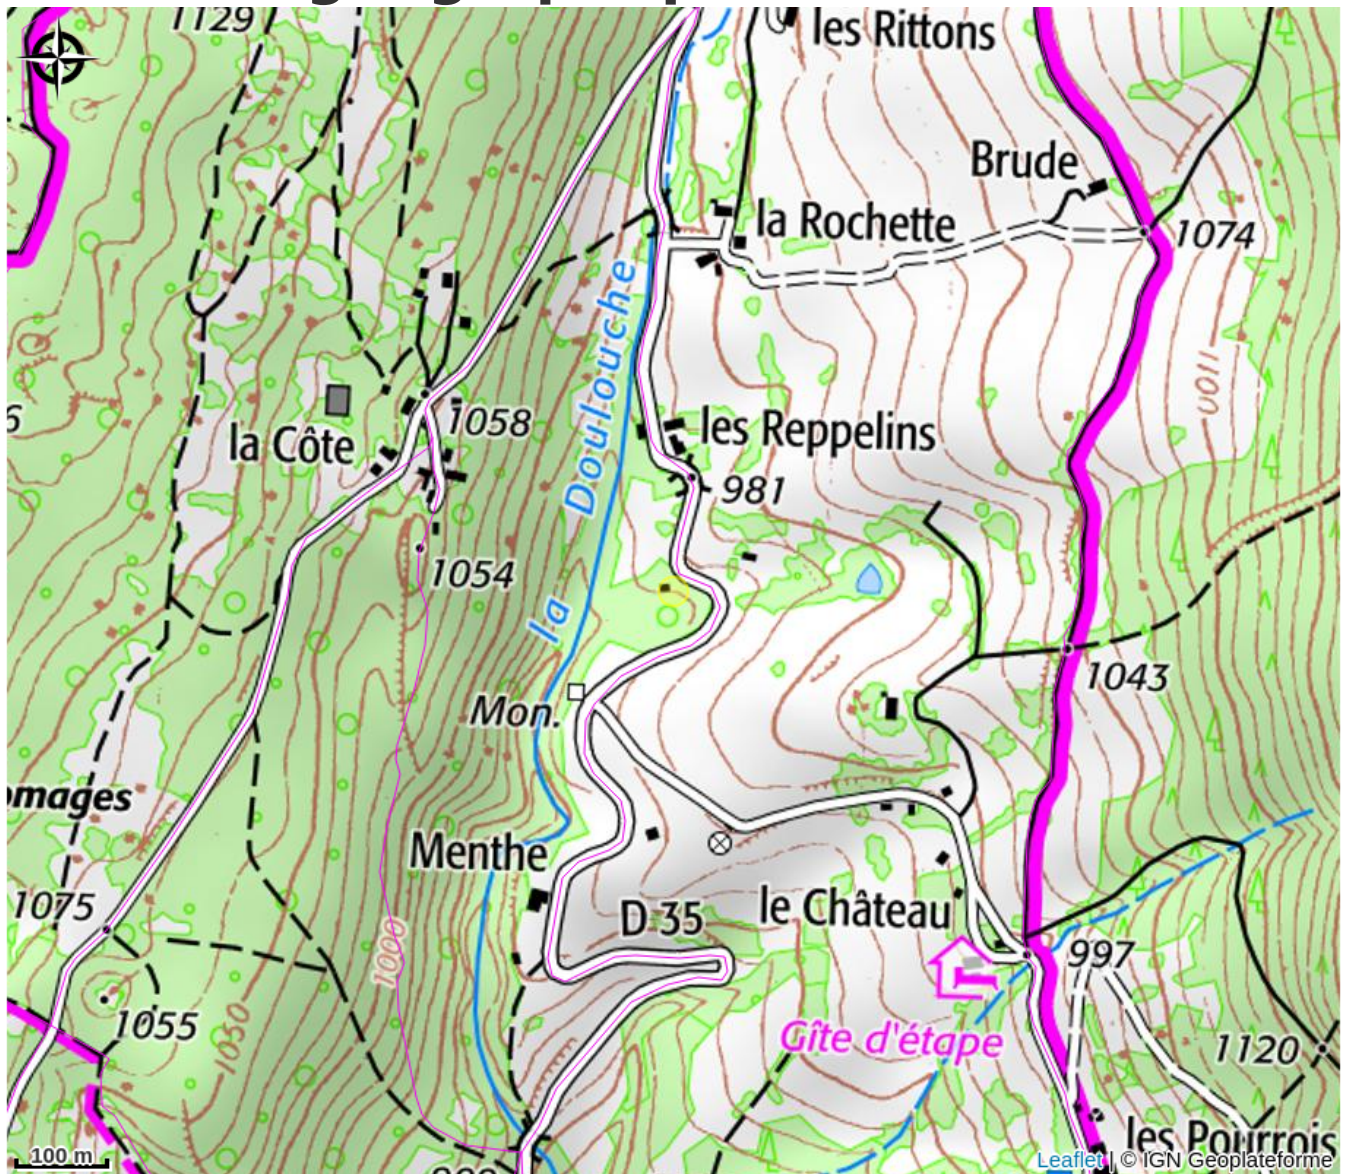

Roland Fargas

Royans-Isère-Coulmes

No photo

Infos pratiques

Categorie : Hébergements

Situation géographique

Toutes les infos pratiques

Informations pratiques

Ouverture:

Toute l'année.

Services:

Animaux acceptés

Fiche mise à jour par Office de Tourisme de Saint-Marcellin Vercors Isère le 02/05/2024

Contact

2984 route du Col de Romeyère

38680 Rencurel