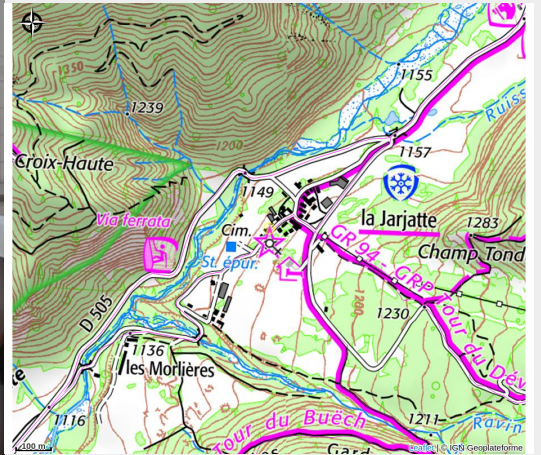

Gîte des Aiguilles 2

Diois

Location meublée dans le site classé du Vallon de la Jarjatte, au calme, au pied des montagnes, au départ de randonnée pédestres de tous niveaux.

Infos pratiques

Categorie : Hébergements