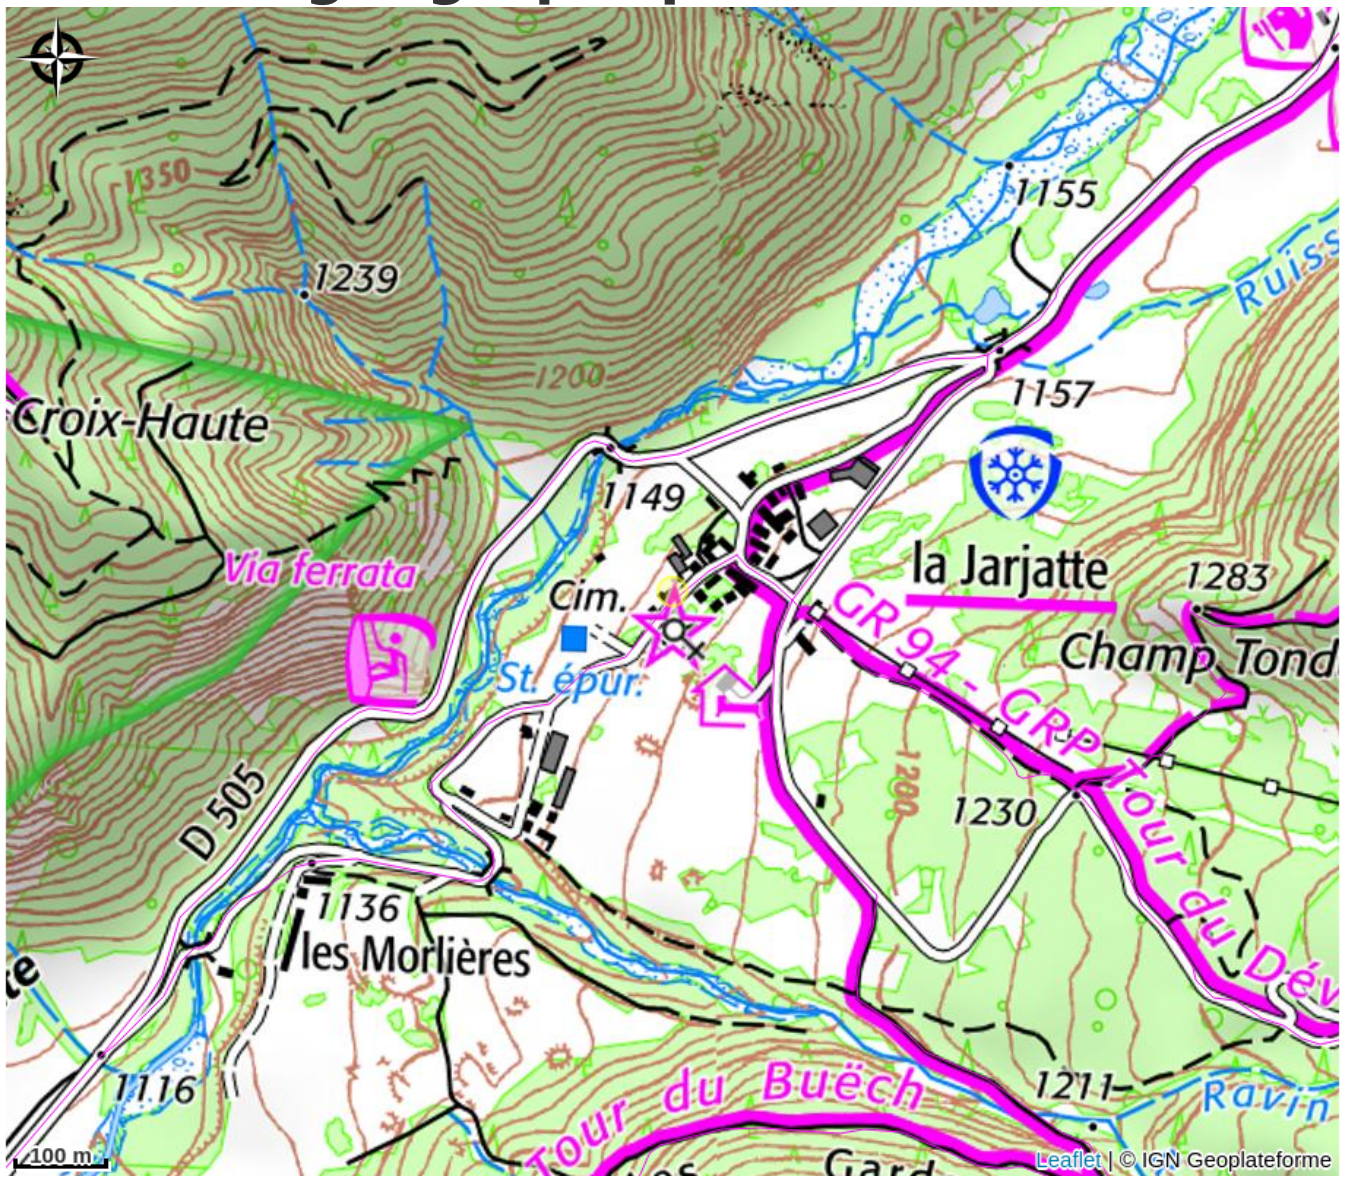

Gîte des Aiguilles 2

Diois

Location meublée dans le site classé du Vallon de la Jarjatte, au calme, au pied des montagnes, au départ de randonnée pédestres de tous niveaux.

Infos pratiques

Categorie : Hébergements

Situation géographique

Toutes les infos pratiques

Informations pratiques

Ouverture:

Du 01/01 au 31/12.

Tarifs:

Semaine : 260.

Taxe de séjour non incluse.