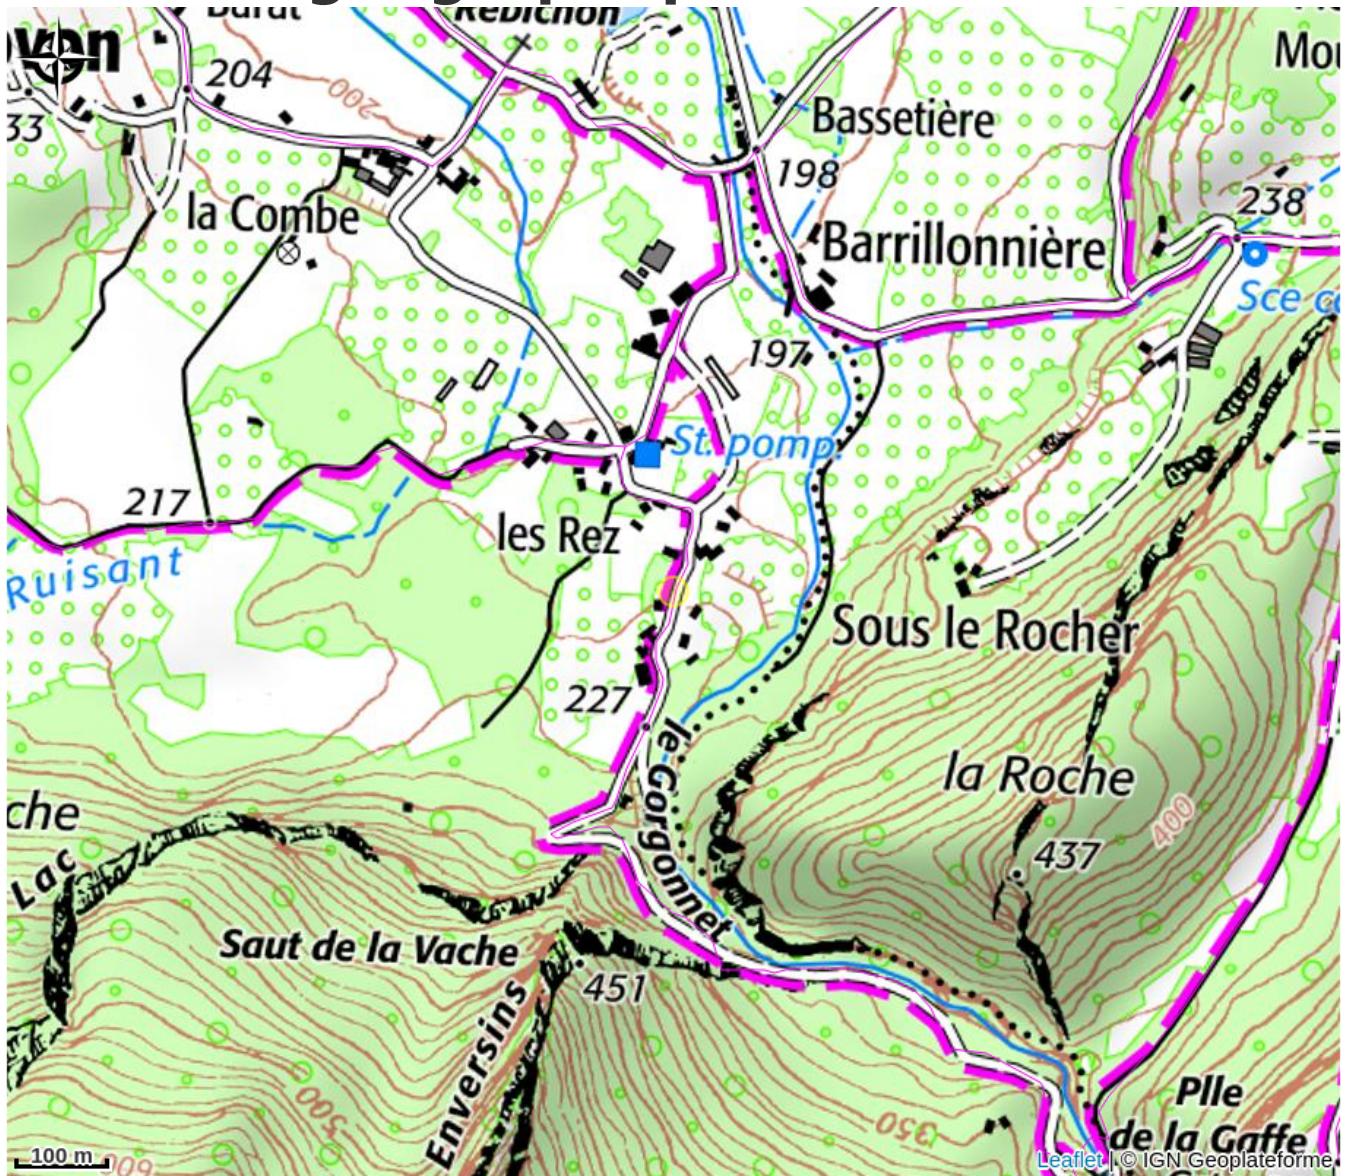

Les Chalets Rovonais | Le Drevenne

Royans-Isère-Coulmes

Crédit photo : 1000006063.jpg (Tout le temps)

Nous vous proposons deux chalets pour 4 personnes chacun au pied du Vercors. Chaque chalet offre l'accès à la piscine au sel, à un jacuzzi privé, à une cuisine d'été avec barbecue à gaz. Climatisation réversible. Draps de bain et literie fournis.

Infos pratiques

Categorie : Hébergements

Situation géographique

Toutes les infos pratiques

Informations pratiques

Ouverture:

Toute l'année.

Les arrivées se font à partir de 16h et les départs à 11h.