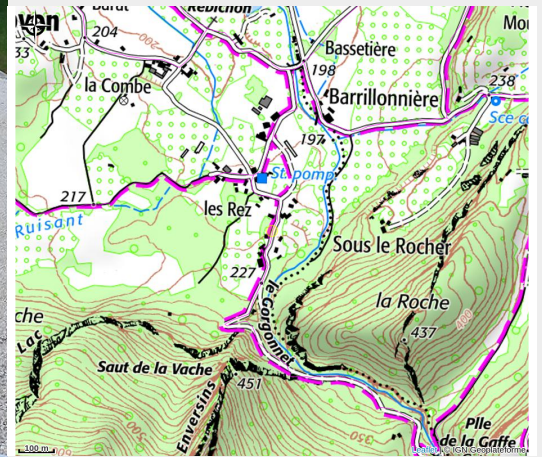

Les Chalets Rovonais | Le Drevenne

Royans-Isère-Coulmes

Crédit photo : 1000006063.jpg (Tout le temps)

Nous vous proposons deux chalets pour 4 personnes chacun au pied du Vercors. Chaque chalet offre l'accès à la piscine au sel, à un jacuzzi privé, à une cuisine d'été avec barbecue à gaz. Climatisation réversible. Draps de bain et literie fournis.