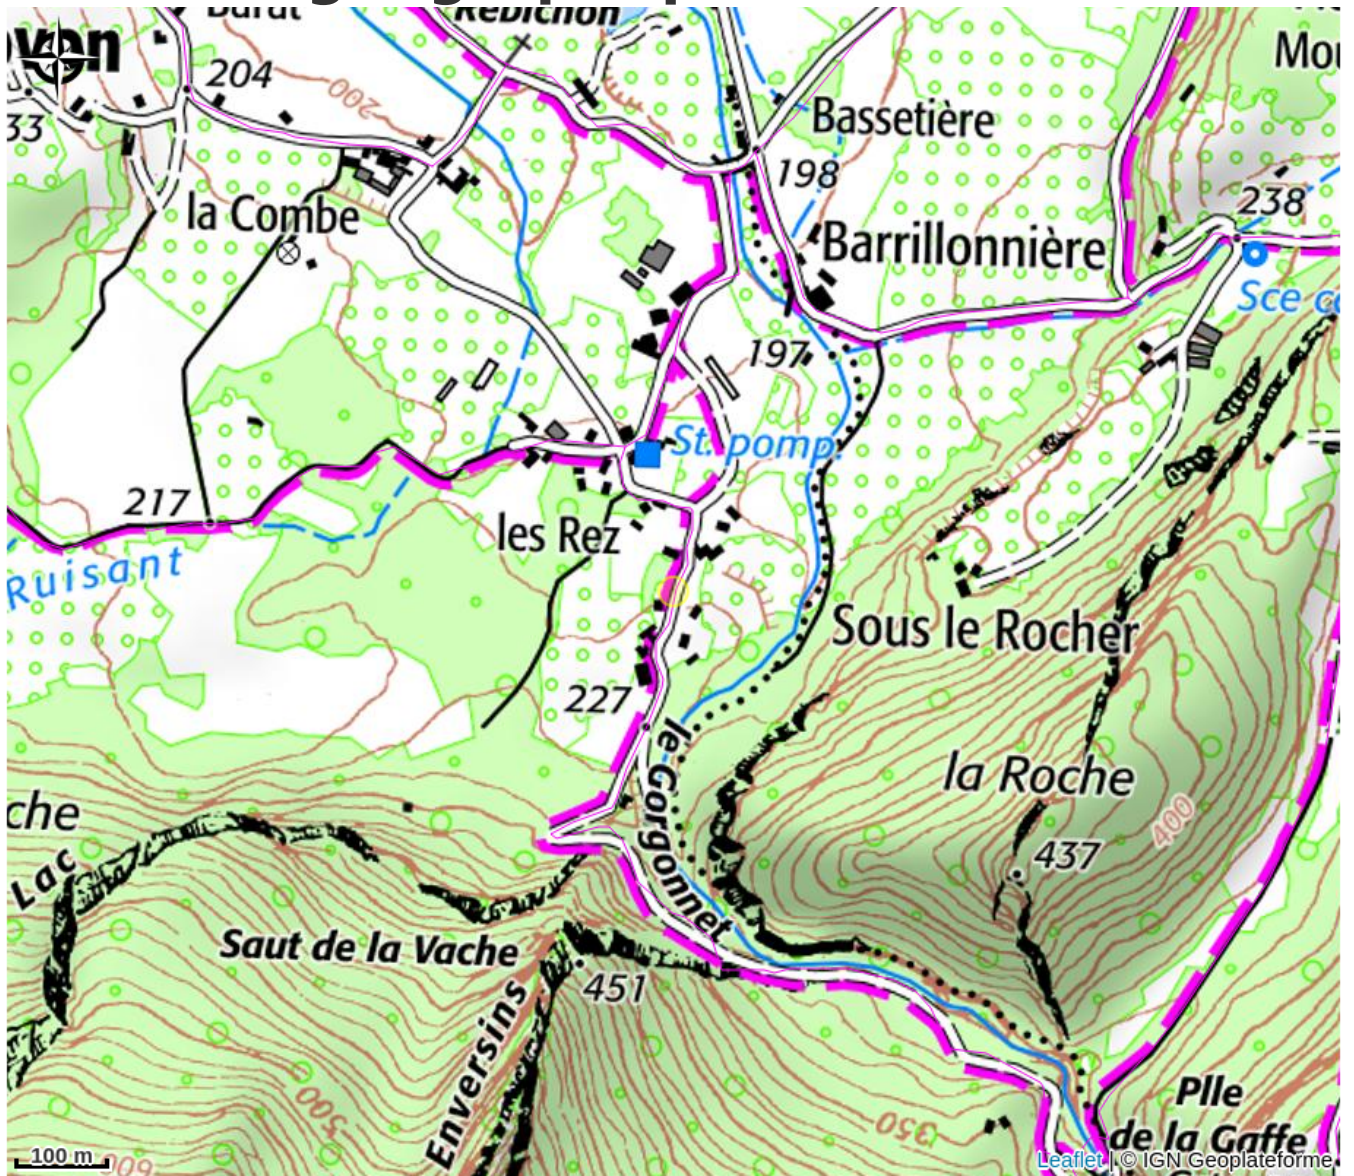

# Les Chalets Rovonnais | Le Drevenne

Royans-Isère-Coulmes

Crédit photo : 1000006063.jpg (Tout le temps )

*Nous vous proposons deux chalets pour 4 personnes chacun au pied du Vercors. Chaque chalet offre l'accès à la piscine au sel, à un jacuzzi privé, à une cuisine d'été avec barbecue à gaz. Climatisation réversible. Draps de bain et literie fournis.*

# Situation géographique

### Ouverture:

Toute l'année.

Les arrivées se font à partir de 16h et les départs à 11h.