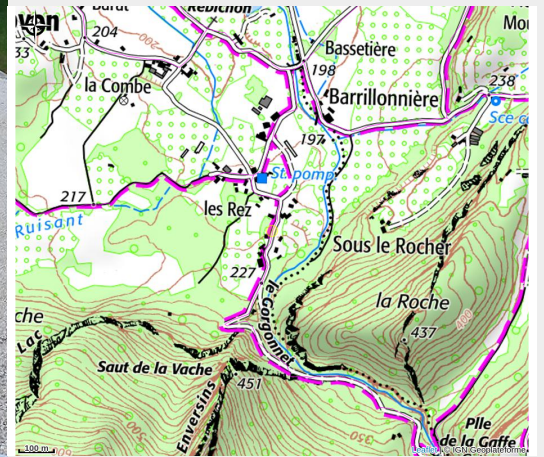

# Les Chalets Rovonnais | Le Drevenne

Royans-Isère-Coulmes

Crédit photo : 1000006063.jpg (Tout le temps )

*Nous vous proposons deux chalets pour 4 personnes chacun au pied du Vercors. Chaque chalet offre l'accès à la piscine au sel, à un jacuzzi privé, à une cuisine d'été avec barbecue à gaz. Climatisation réversible. Draps de bain et literie fournis.*

# Situation géographique