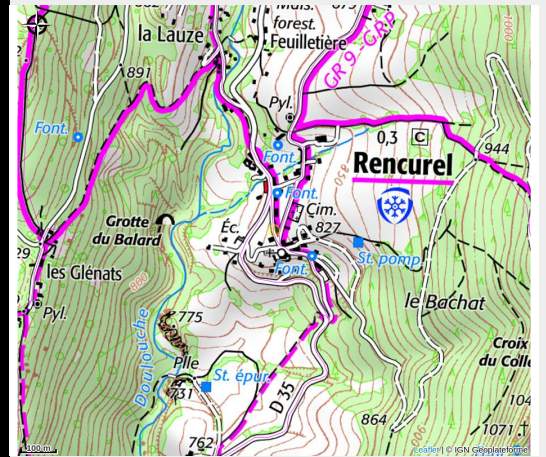

Logement au coeur du Vercors

Royans-Isère-Coulmes

No photo

Infos pratiques

Categorie : Hébergements

Situation géographique

Toutes les infos pratiques

Informations pratiques

Ouverture:

Toute l'année.

Services:

Animaux acceptés

Fiche mise à jour par Office de Tourisme de Saint-Marcellin Vercors Isère le 02/05/2024

Contact

330 rue du Becha

38680 Rencurel