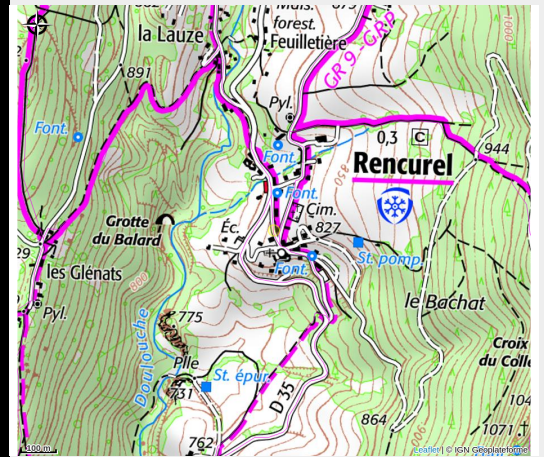

Logement au coeur du Vercors

Royans-Isère-Coulmes

No photo

Infos pratiques

Categorie : Hébergements

Situation géographique

Toutes les infos pratiques

Informations pratiques

Ouverture:

Toute l'année.

Services:

Animaux acceptés

Fiche mise à jour par Office de Tourisme de Saint-Marcellin Vercors Isère le 02/05/2024

Contact

330 rue du Becha

38680 Rencurel