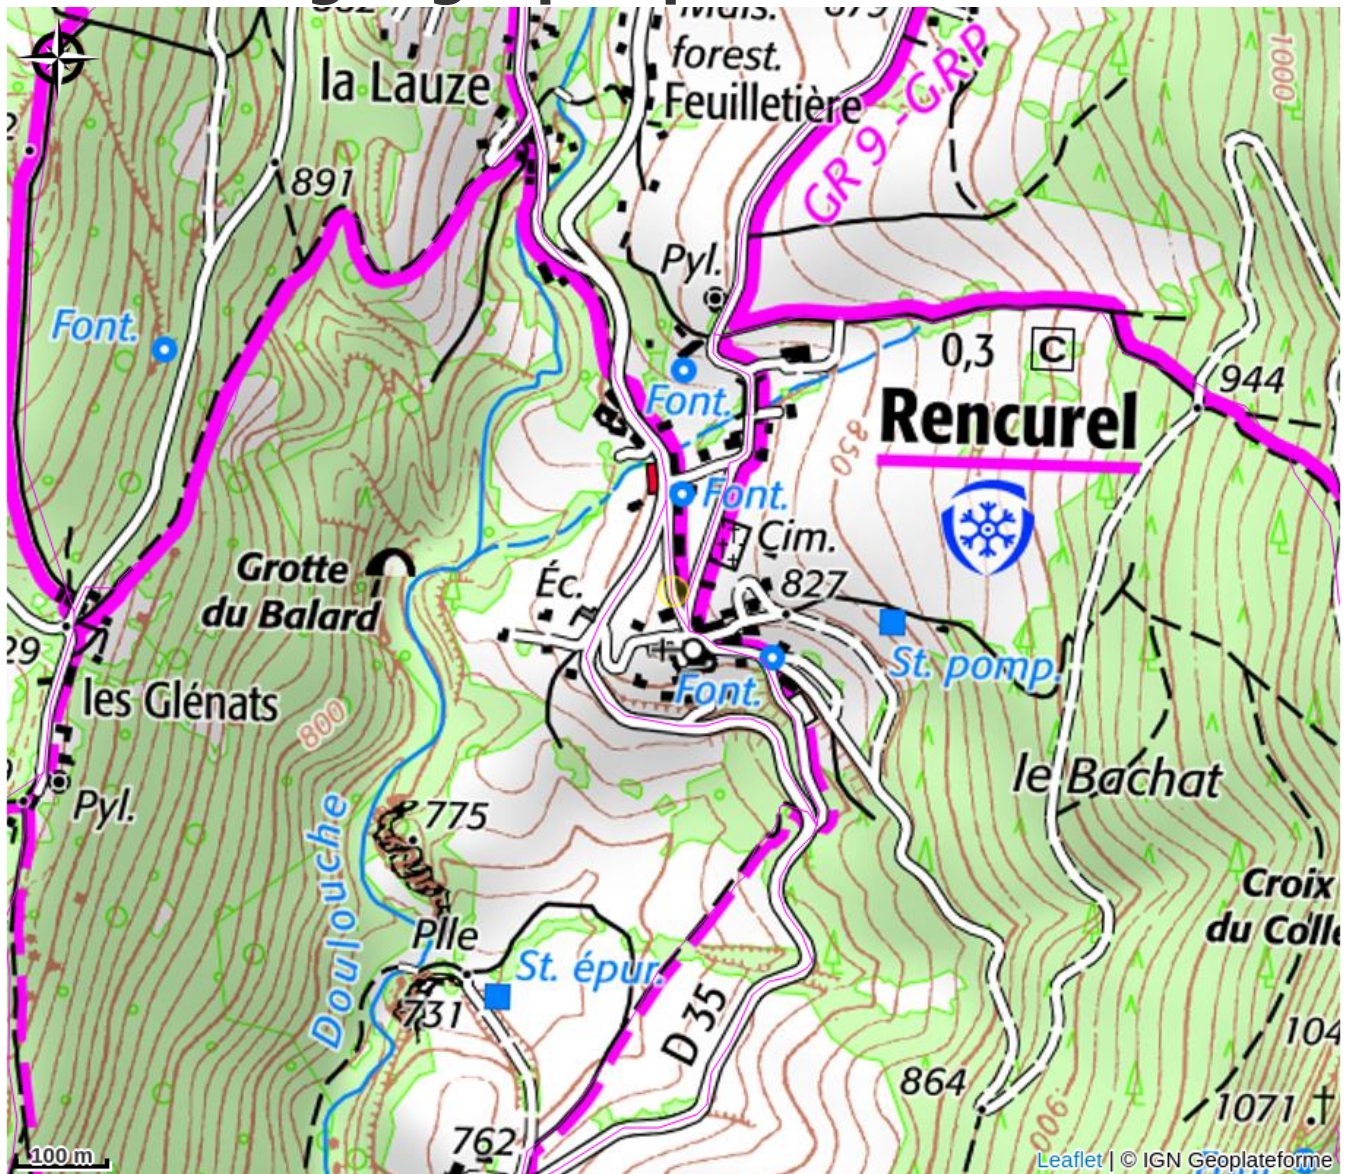

Logement au coeur du Vercors

Royans-Isère-Coulmes

No photo

Infos pratiques

Categorie : Hébergements

Situation géographique

Toutes les infos pratiques

Informations pratiques

Ouverture:

Toute l'année.

Services:

Animaux acceptés

Fiche mise à jour par Office de Tourisme de Saint-Marcellin Vercors Isère le 02/05/2024

Contact

330 rue du Becha

38680 Rencurel