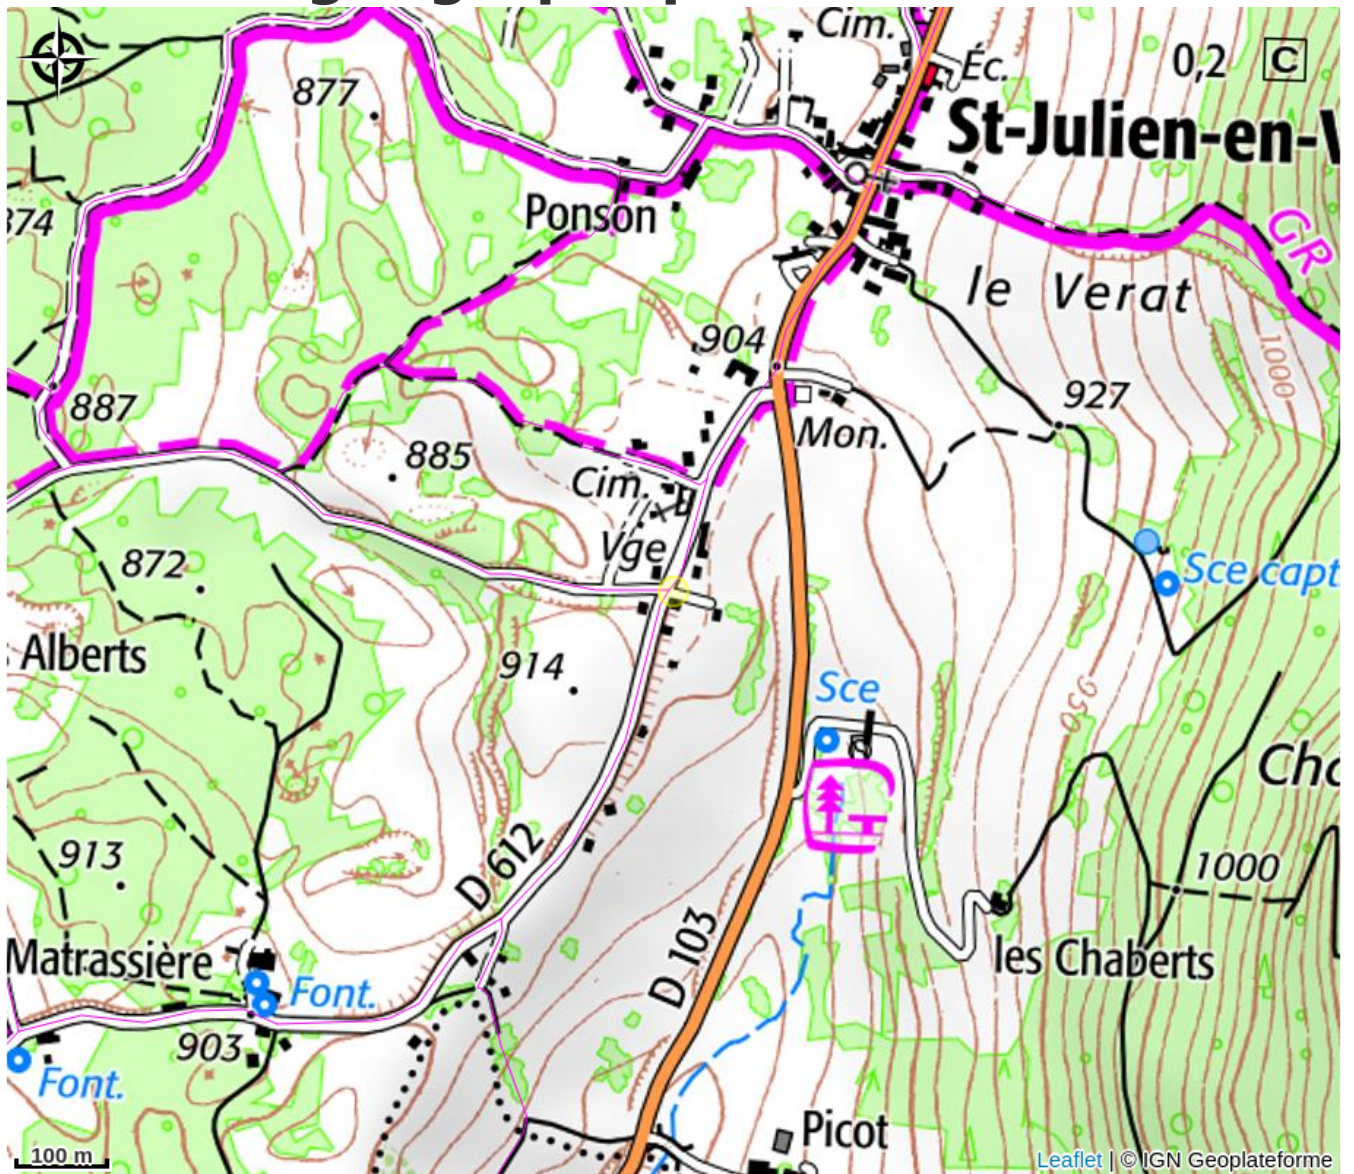

# Description

Sur le plateau du Vercors, entre les Gorges de la Bourne, les Grands Goulets et le plateau d'Herbouilly, le gîte du Balcon du Vercors est idéalement placé pour profiter des joies de la montagne. La superbe vue sur la vallée de la Vernaison et la quiétude promettent de belles vacances. Pour partir l'esprit tranquille le jardin fleuri est clos. Autour du gîte vous pourrez partir en randonnée dans le Vercors, à la découverte de la cascade de Moulin Marquis, des hauts plateaux (Grand Veymont, plaine de la Queyrie, Grande cabane...) enfourcher votre VTT sur les nombreux chemins balisés (GTV...) ou encore osez-vous un baptême en parapente ! L'hiver ce sera le bonheur en ski de fond, en rando raquettes au départ du gîte, sans oublier le ski alpin (Villard de Lans, Autrans...). Après l'effort, vous profiterez de la terrasse en été ou de la cheminée en hiver !

# Situation géographique