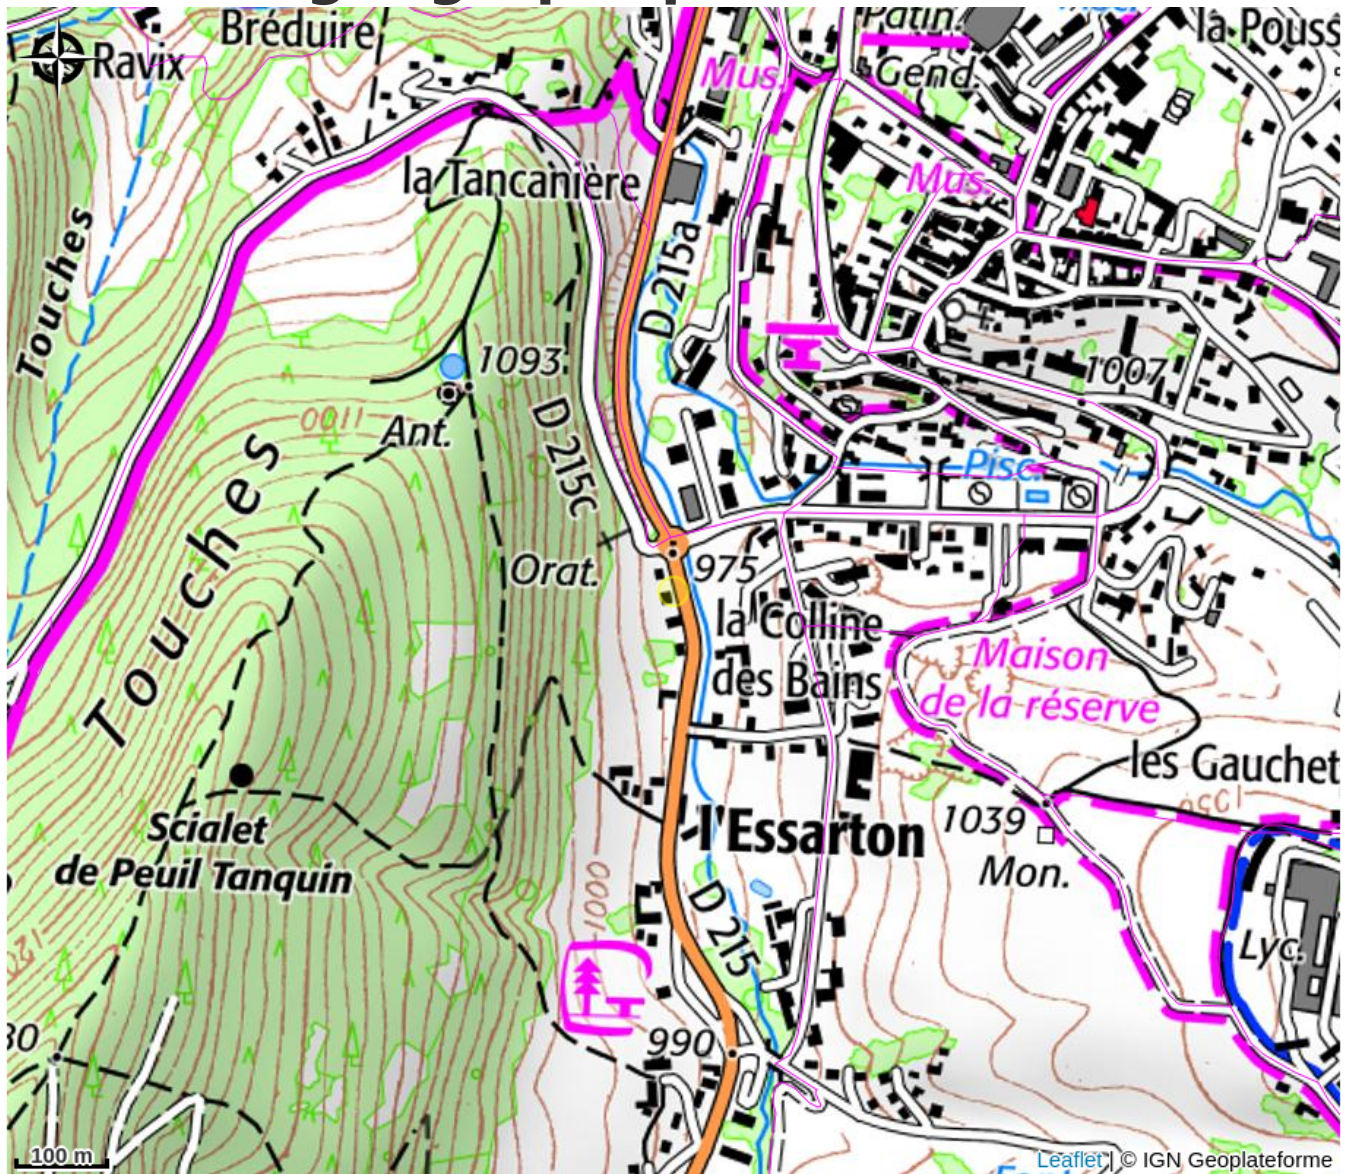

Situation géographique