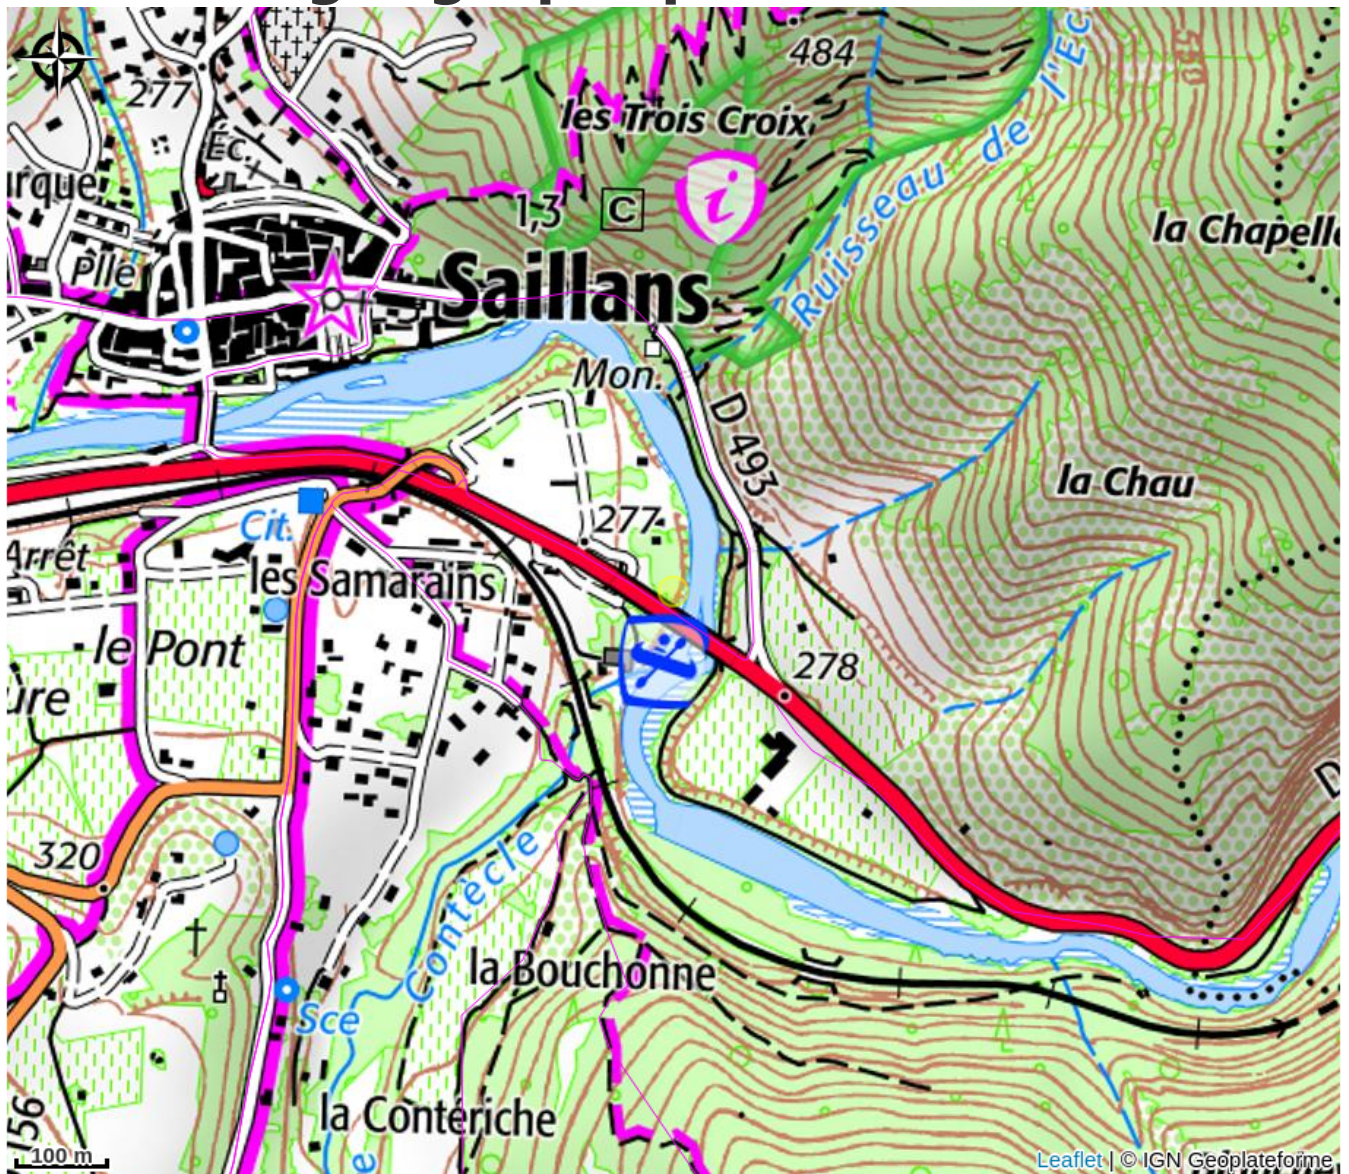

Trottinette tout terrain encadrée avec EVA Location

Crédit photo : Editions 2025 (EVA Location)

Rassurante, ultra maniable, ludique, la trottinette tout terrain de descente est accessible au plus grand nombre à partir de 10 ans. 12 km de descente, 2h30 d'activité encadrée sur réservation.

Infos pratiques

Categorie : Accompagnateurs

Description

Une nouvelle expérience en parfaite harmonie avec la nature pour découvrir la vallée de la Drôme différemment, en famille ou entre amis ! Ces activités sont encadrées et la descente se fait après dépose sur profil descendant en minibus.

Situation géographique

Toutes les infos pratiques

Informations pratiques

Ouverture:

Avril, mai, juin de 10h à 18h du mercredi au dimanche.
Juillet, août 7/7j de 9h à 19h.

Tarifs:

A partir de 37€ la descente sur réservation.