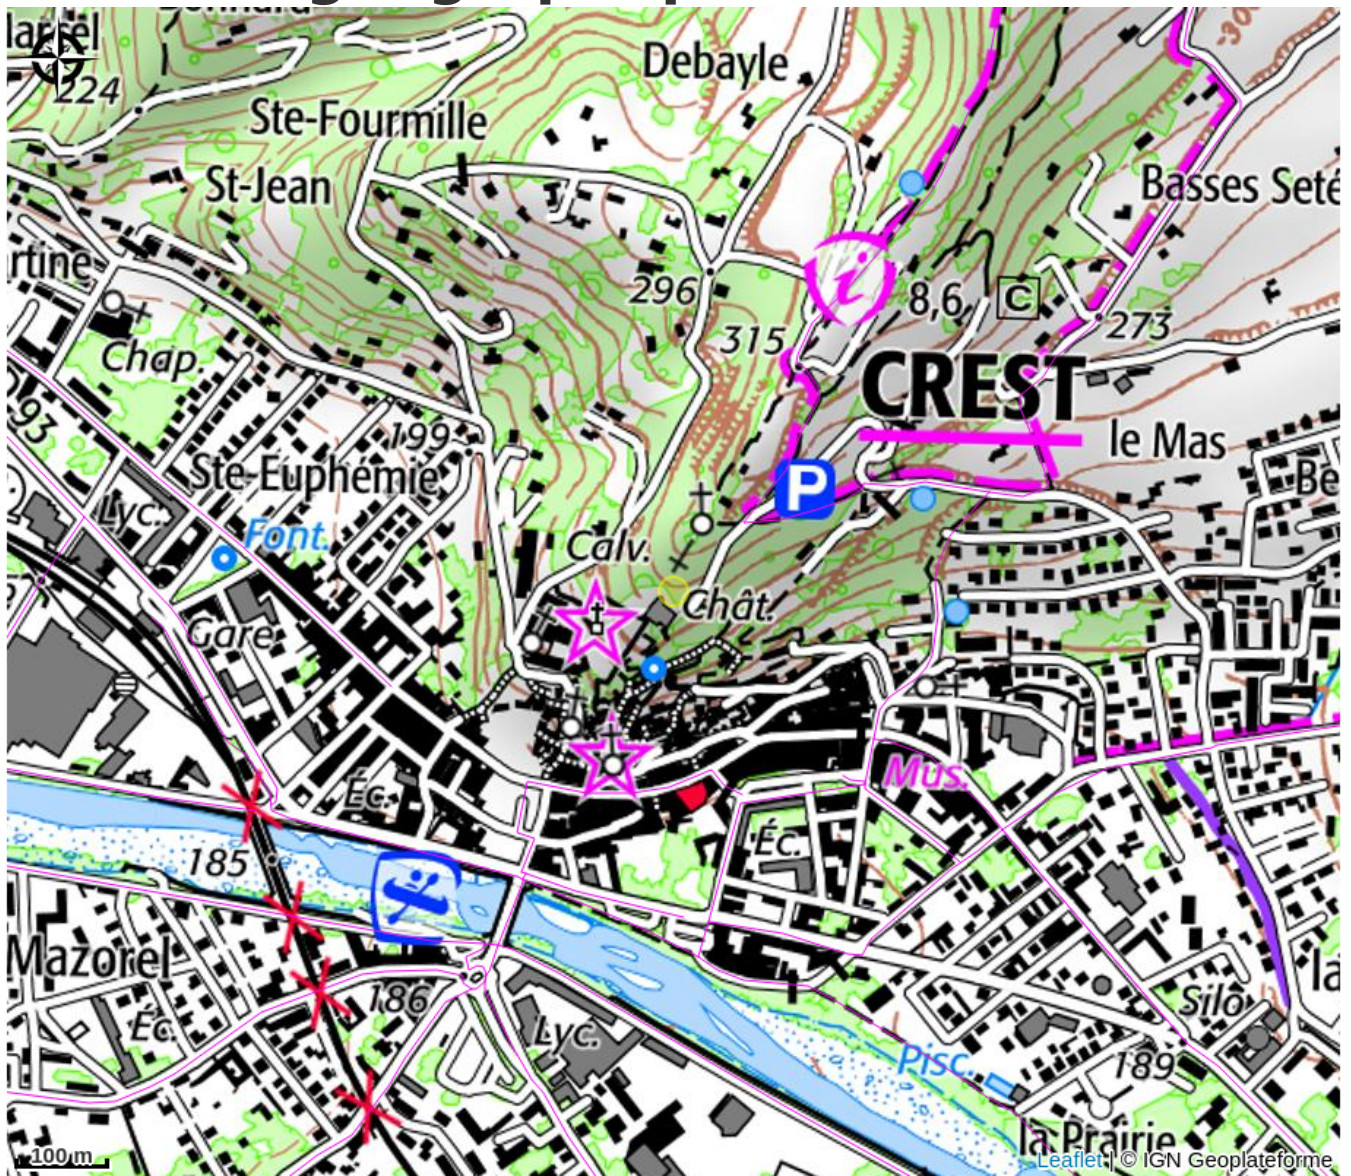

Descente en rappel de la Tour de Crest

*Sensations fortes garanties pour la descente en rappel de ce monument historique qu'est la Tour de Crest, plus haut donjon de France !
Laissez-vous tenter par cette expérience inédite !*

Infos pratiques

Categorie : Accompagnateurs

Situation géographique

Toutes les infos pratiques

Informations pratiques

Ouverture:

Du 10/07 au 28/08/2024

Ouverture le mercredi et samedi de 14h à 18h.

Et toute l'année pour les groupes sur réservation.

Tarifs:

Adulte : 19,50 €

Adolescent : 15,50 € (10 - 17 ans).

Fiche mise à jour par Office de tourisme Cœur de Drôme - Pays de Crest et de Saillans le 08/06/2024