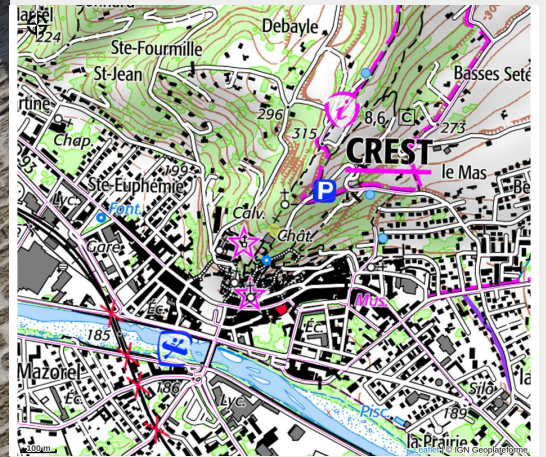

Descente en rappel de la Tour de Crest

*Sensations fortes garanties pour la descente en rappel de ce monument historique qu'est la Tour de Crest, plus haut donjon de France !
Laissez-vous tenter par cette expérience inédite !*

Infos pratiques

Categorie : Accompagnateurs

Situation géographique

Toutes les infos pratiques

Informations pratiques

Ouverture:

Du 10/07 au 28/08/2024

Ouverture le mercredi et samedi de 14h à 18h.

Et toute l'année pour les groupes sur réservation.

Tarifs:

Adulte : 19,50 €

Adolescent : 15,50 € (10 - 17 ans).

Fiche mise à jour par Office de tourisme Cœur de Drôme - Pays de Crest et de Saillans le 08/06/2024