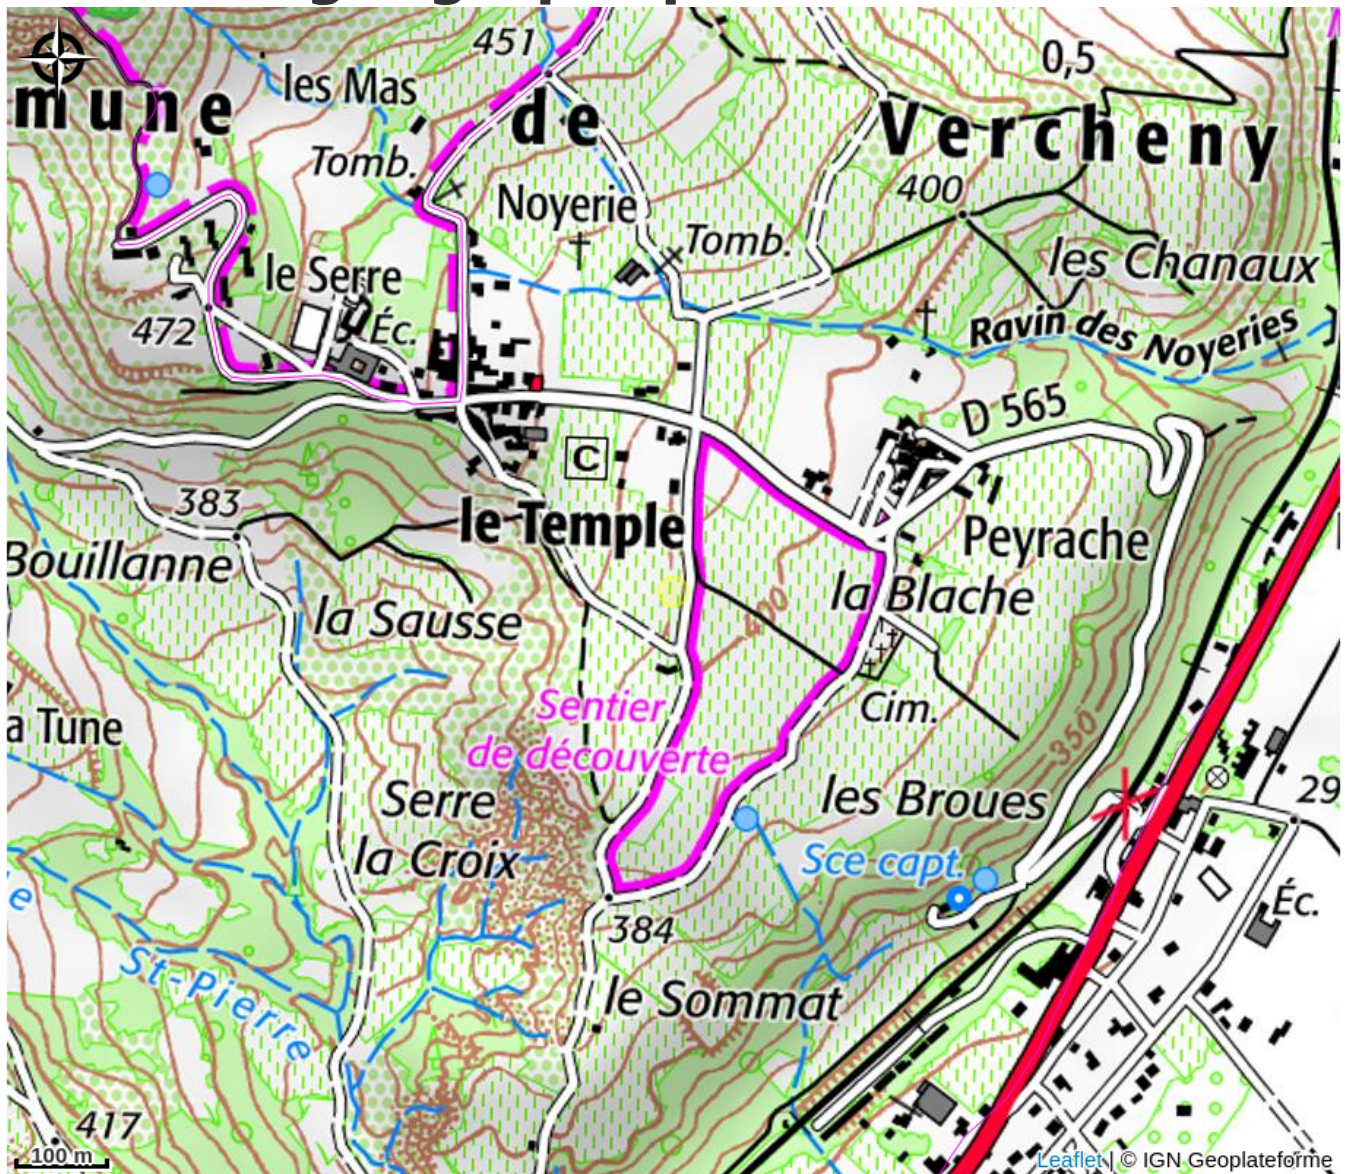

Situation géographique