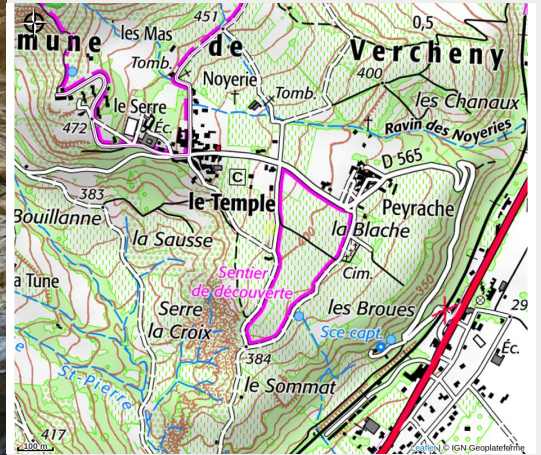

Escalades pour petits et grands avec ESCALAO

Crédit photo : Adultes perfectionnement (ESCALAO)

L'escalade en falaise pour tous sous forme de petits stages de 2 à 5 demi journées pendant les vacances scolaires (dès 5 ans). Sorties découverte (escalade, grimpe d'arbre, via ferrata). Initiation et progression encadrées par des moniteurs diplômés.

Infos pratiques

Categorie : Accompagnateurs

Description

Débutants, pratiquants réguliers en salle, les vacances sont l'occasion de goûter l'escalade en milieu naturel. La vallée de la Drôme offre un terrain de jeu varié et très esthétique.

Enfants : découverte ou progression sous forme de petits stages pendant les vacances; de 2 à 4 demi journées consécutives (5-13 ans). Formules multi activité (grimpe d'arbres/ escalade).

Ados : stages multi activité (escalade, via ferrata, rando aqua) et stages escalade progression