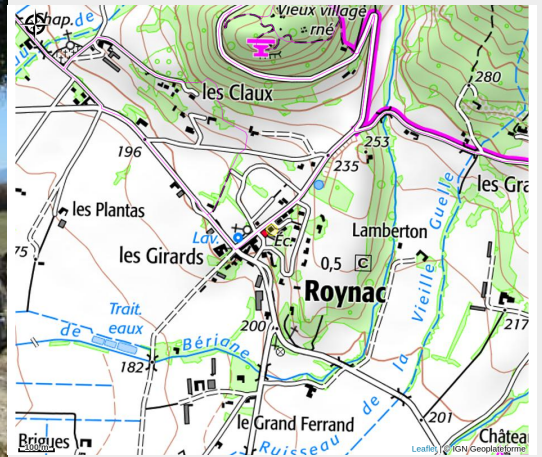

Poneys Natur'

Crédit photo : (poneys natur)

*Tous niveaux. Enfants à partir de 2 ans.
Promenades en famille ou
accompagnées. Approche et découverte
des poneys dès 6 ans, initiation au
tourisme équestre, stages (groupe maxi
6 enfants).
Sur rendez-vous uniquement.*

Infos pratiques

Categorie : Accompagnateurs

Description

Promenades en main (à partir de 2 ans), séances encadrées (à partir de 6 ans et ados), tous niveaux avec promenades en pleine nature.

Situation géographique