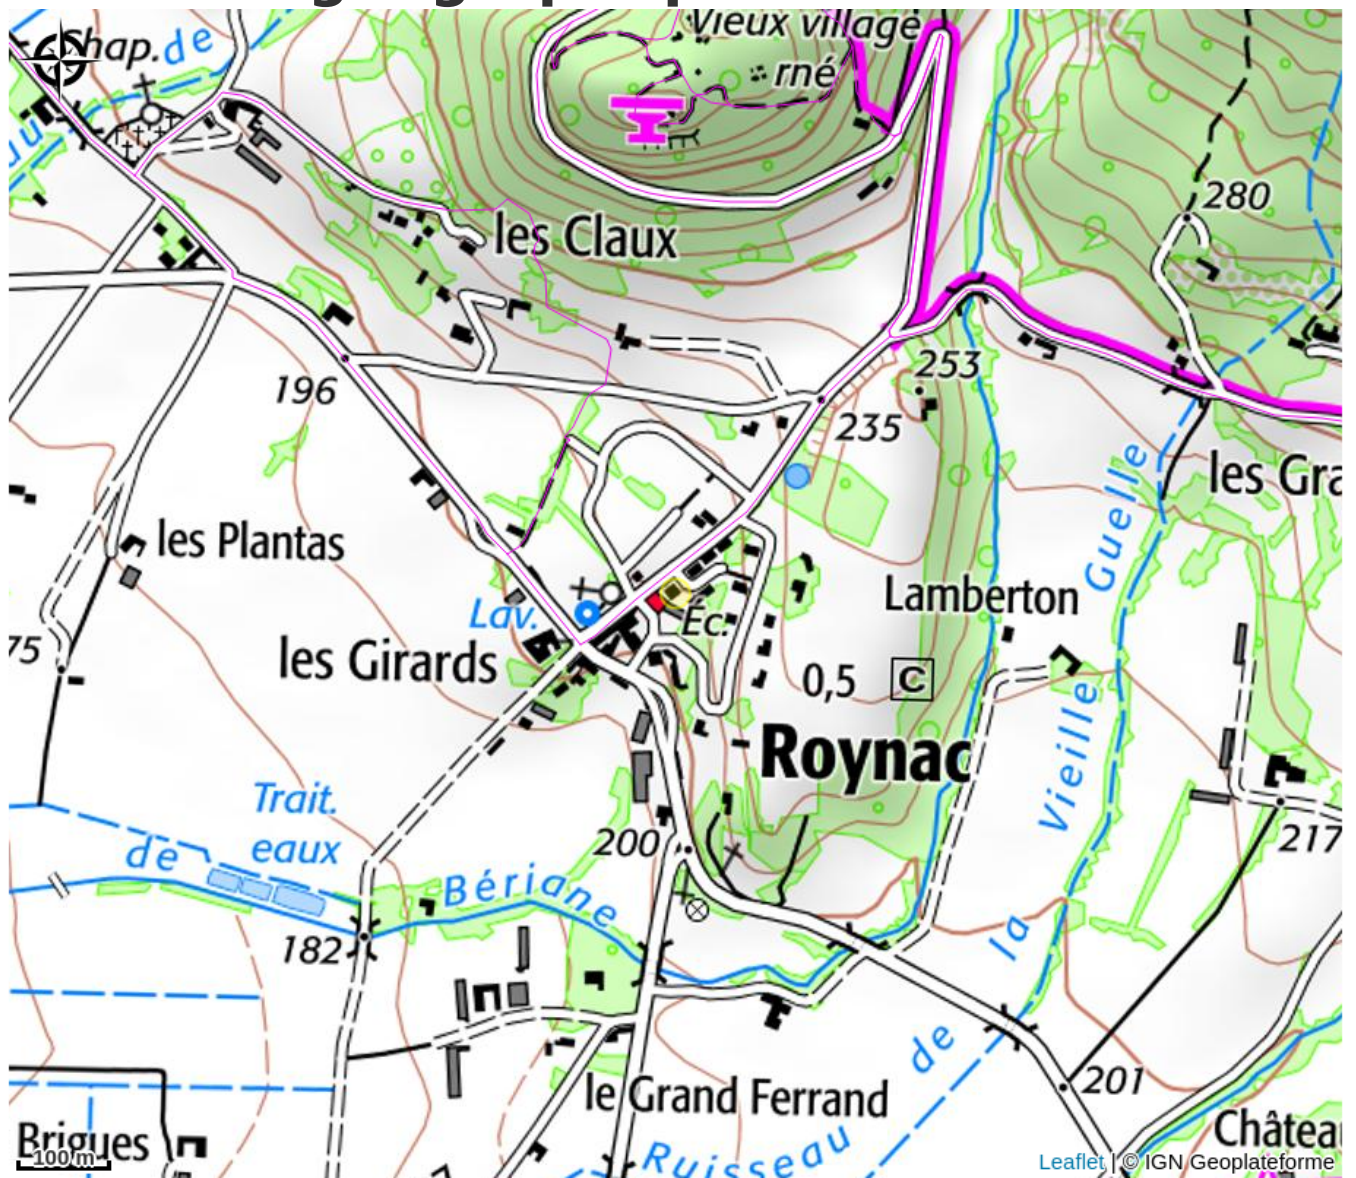

Poneys Natur'

Crédit photo : (poneys natur)

*Tous niveaux. Enfants à partir de 2 ans.
Promenades en famille ou
accompagnées. Approche et découverte
des poneys dès 6 ans, initiation au
tourisme équestre, stages (groupe maxi
6 enfants).
Sur rendez-vous uniquement.*

Infos pratiques

Categorie : Accompagnateurs

Description

Promenades en main (à partir de 2 ans), séances encadrées (à partir de 6 ans et ados), tous niveaux avec promenades en pleine nature.

Situation géographique