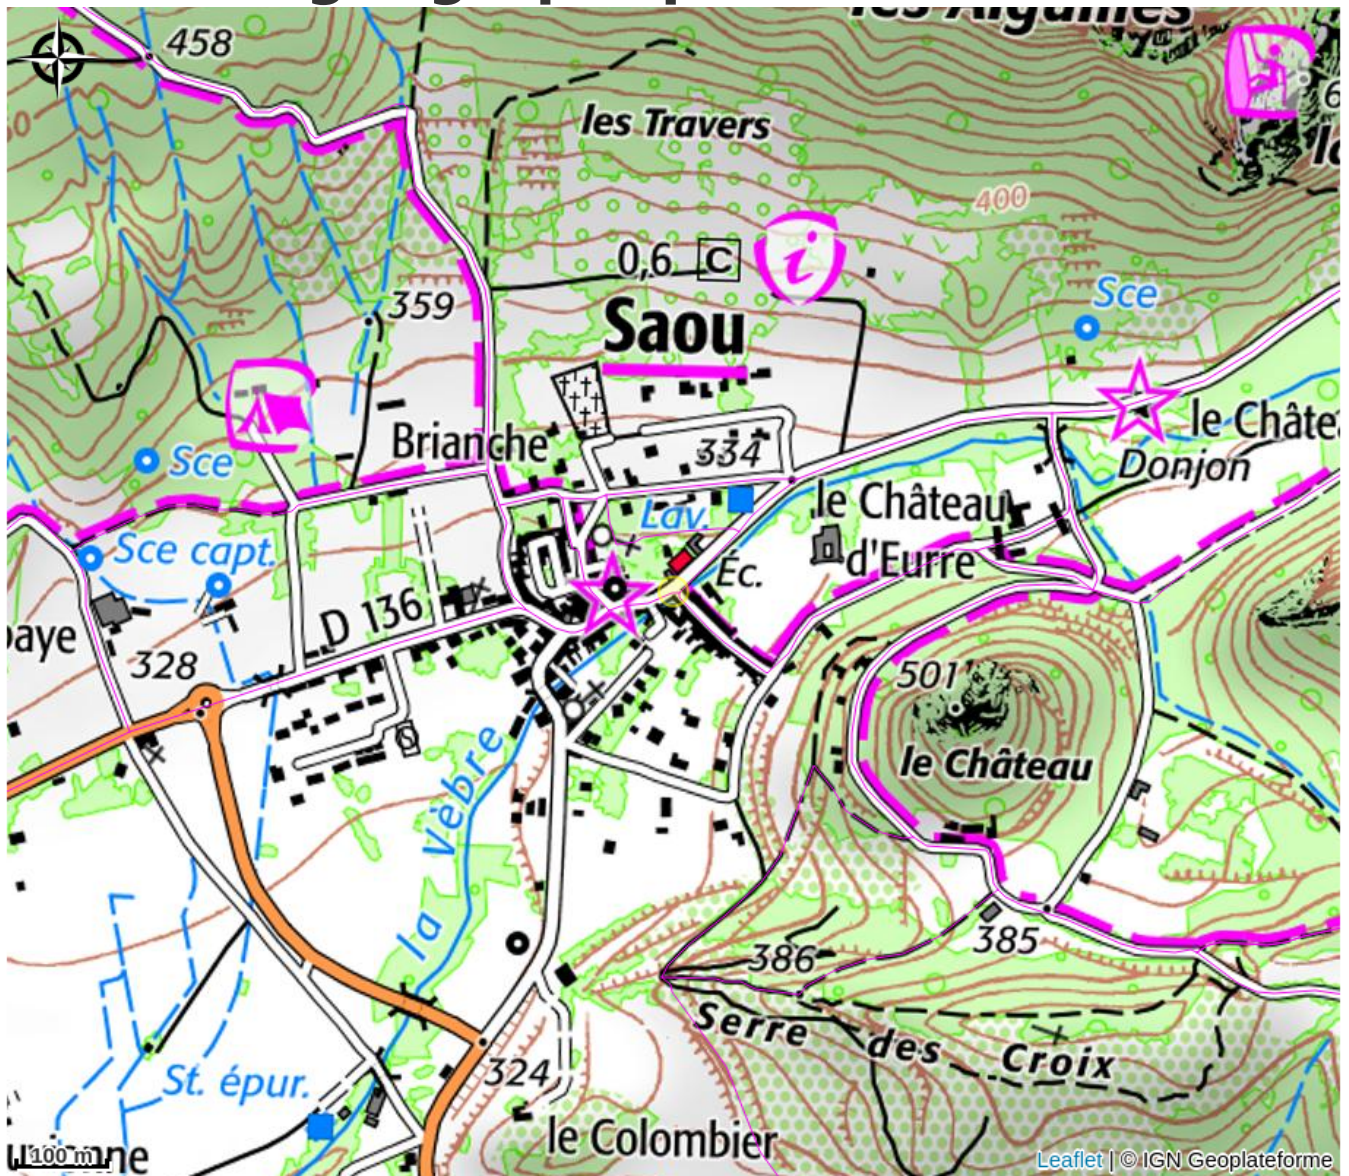

Destination aventure canyoning

Crédit photo : (Antoine Clarasso)

Nous vous proposons de découvrir notre magnifique région par des aventures sportives en canyon. Des activités ludiques en famille ou entre amis. A la demi-journée ou journée selon vos disponibilités.

Infos pratiques

Categorie : Accompagnateurs

Description

Canyons de la Drôme, sorties encadrées par un professionnel à la 1/2 journée ou journée. Accessible dès 8 ans, matériel fourni.

Situation géographique

Toutes les infos pratiques

Informations pratiques

Ouverture:

Toute l'année, tous les jours.

Tarifs:

Du 01/01 au 31/12/2023

Adulte : de 35 à 60 €

Groupe enfants : de 30 à 55 €.

Du 01/01 au 31/12/2024

Adulte : à partir de 45 €.

Canyon 1/2 journée: 45€.

Modes de paiement:

Chèque, Espèces

Fiche mise à jour par Office de Tourisme du Val de Drôme le 12/08/2024

Contact

26400 Saoû