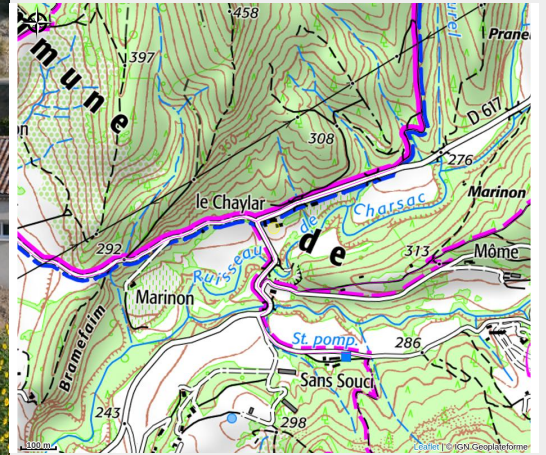

# Domaine Bellegarde - Hirondelles

*4 gîtes spacieux dans une ferme rénovée en pleine nature, grand confort avec piscine, départs de sentiers de rando et VTT proches.  
Location groupe 20 personnes possible d'octobre à avril*

# Situation géographique