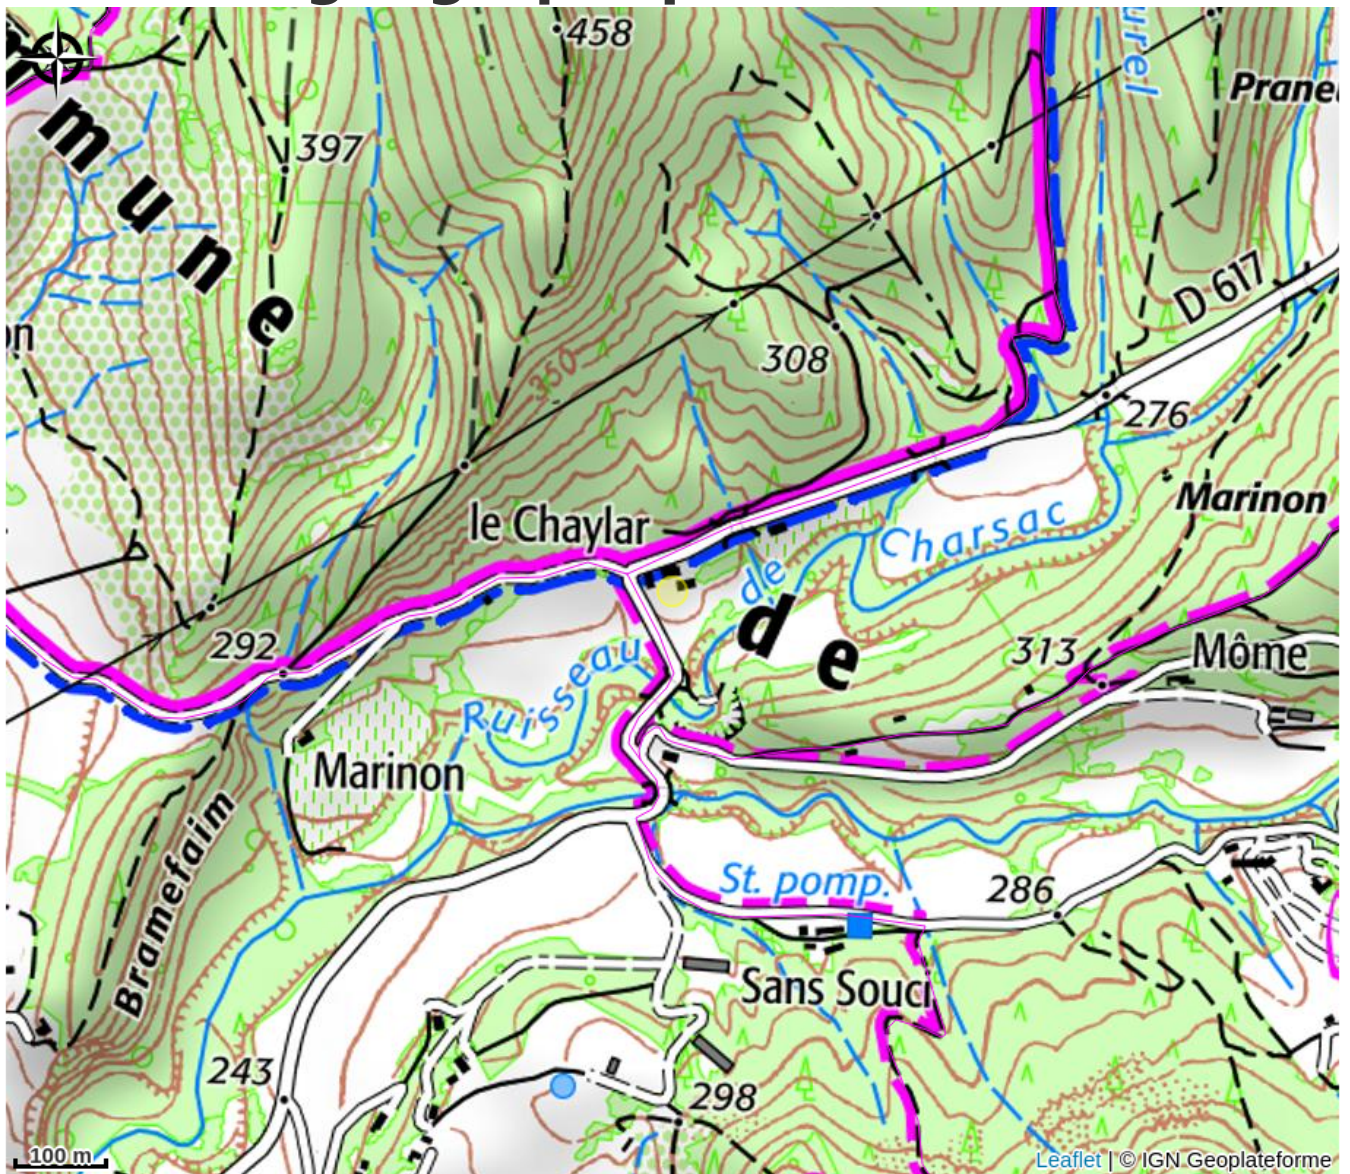

# Domaine Bellegarde - Hirondelles

*4 gîtes spacieux dans une ferme rénovée en pleine nature, grand confort avec piscine, départs de sentiers de rando et VTT proches.  
Location groupe 20 personnes possible d'octobre à avril*

# Situation géographique