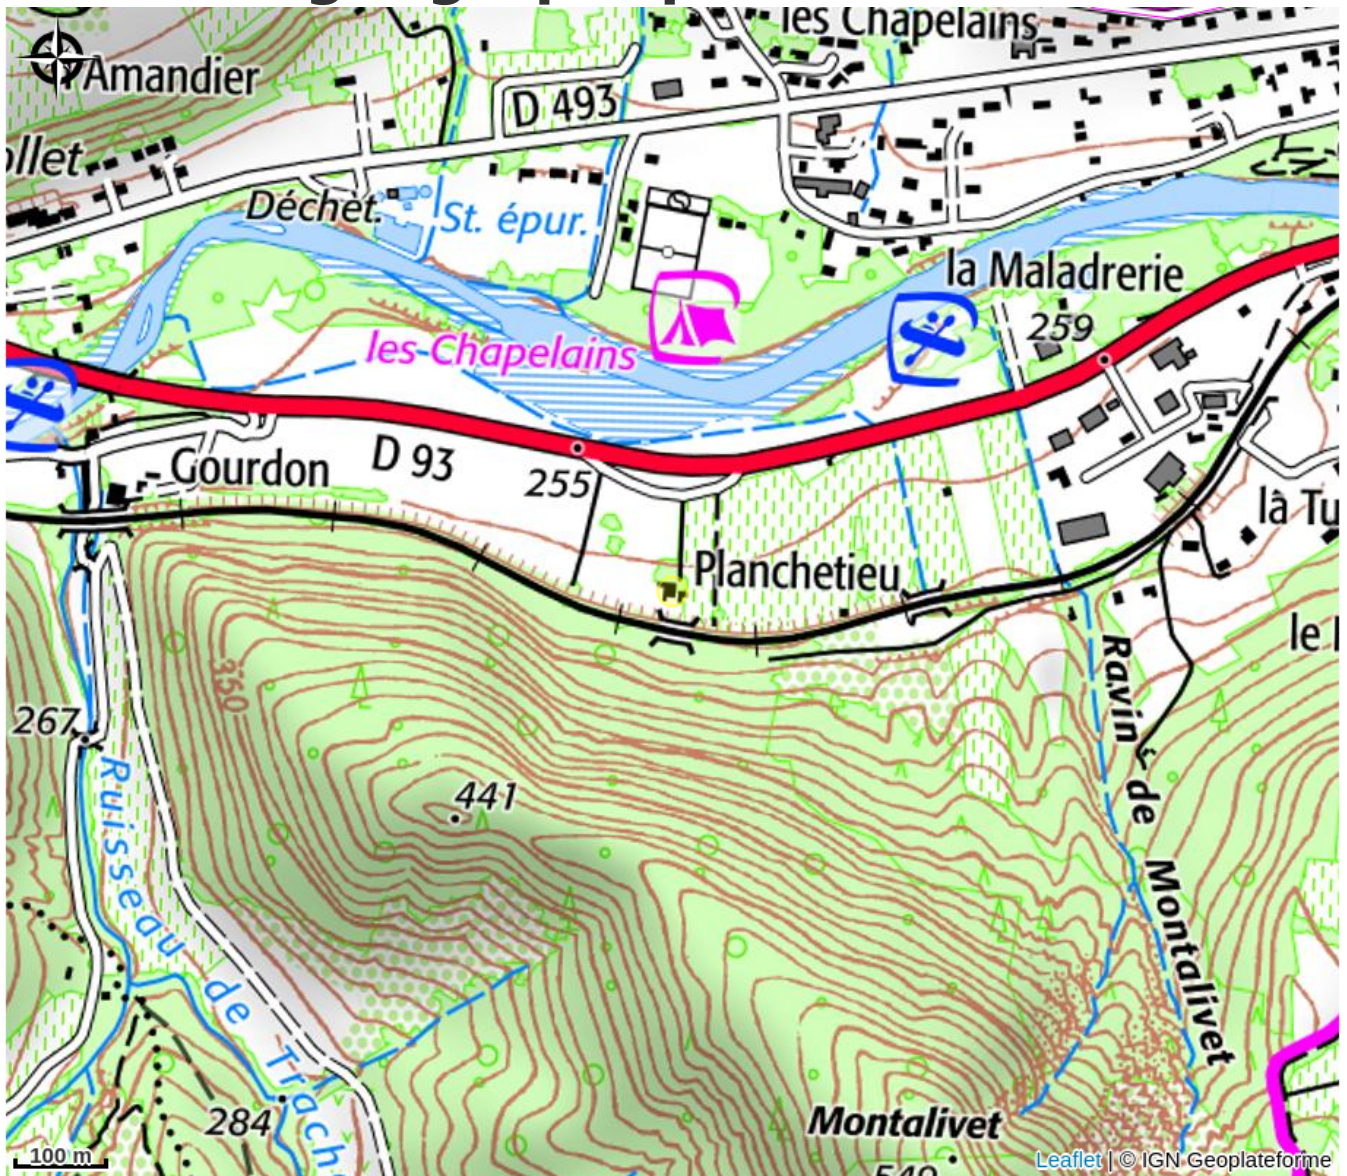

Situation géographique