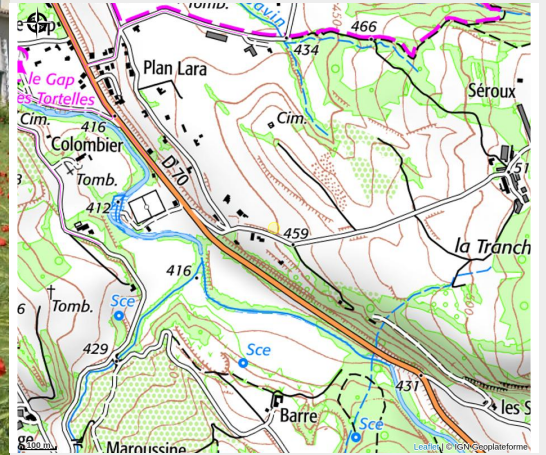

Au Pandalin - Amande

Crédit photo : Amande 1

Gîte indépendant 70m², calme, ensoleillé, pleine nature à 1km du village. Panorama sur les montagnes de Couspeau et des 3 Becs. Bébé tout confort. Accessible handicapés.