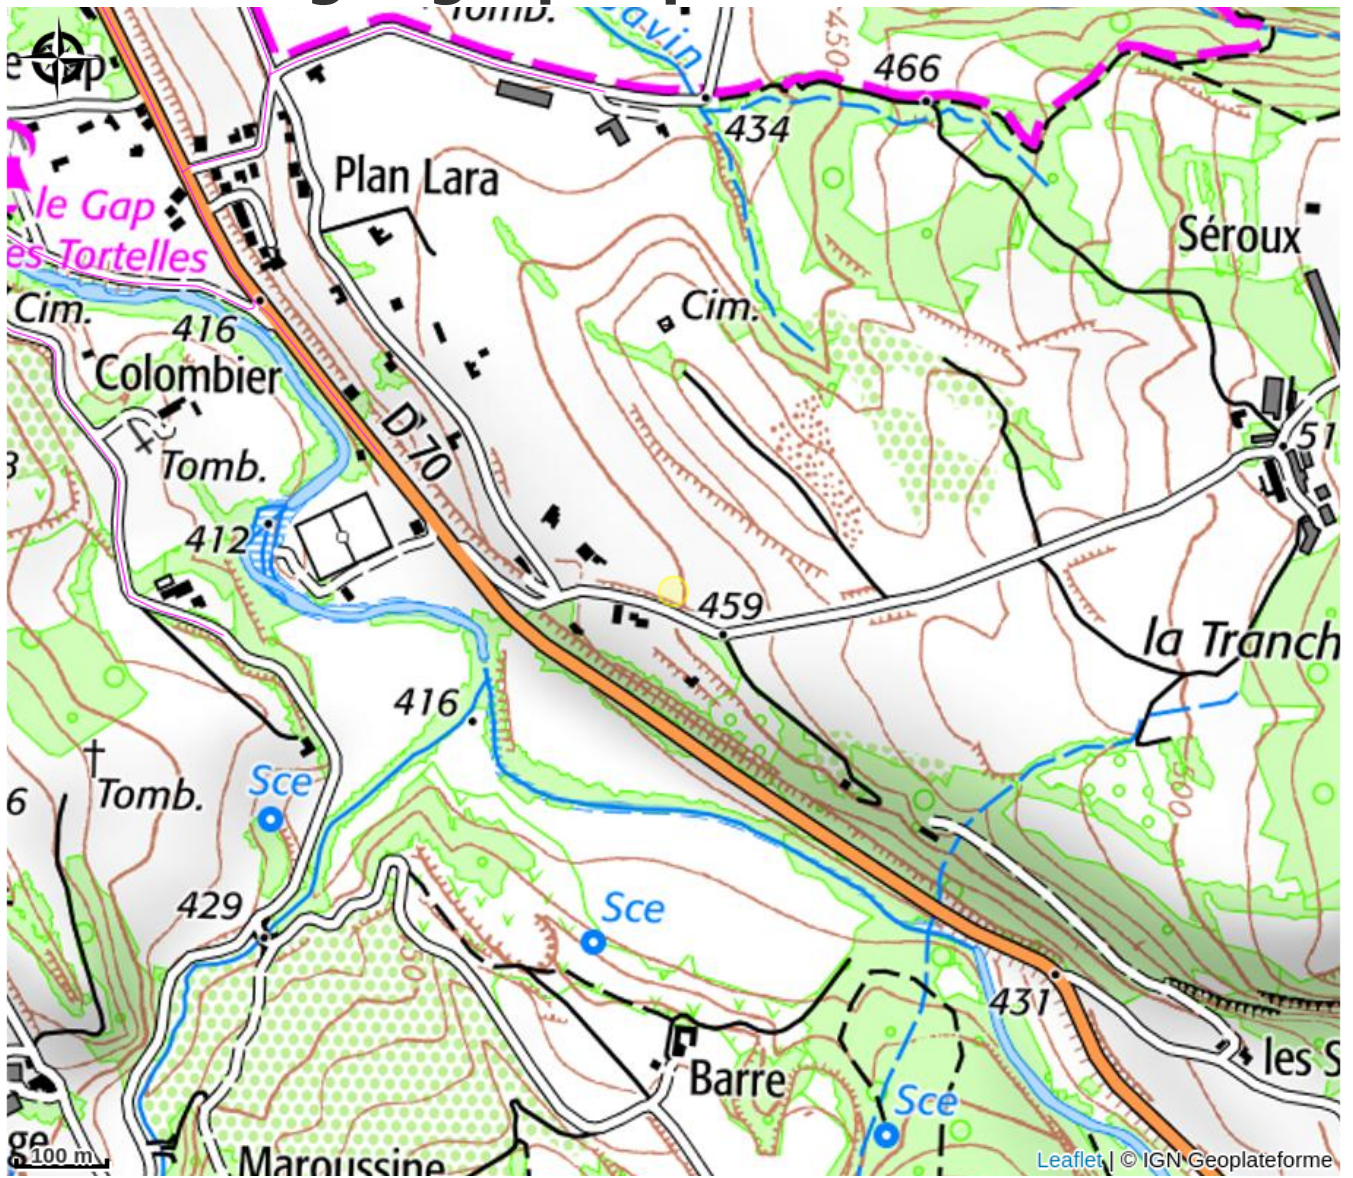

Situation géographique