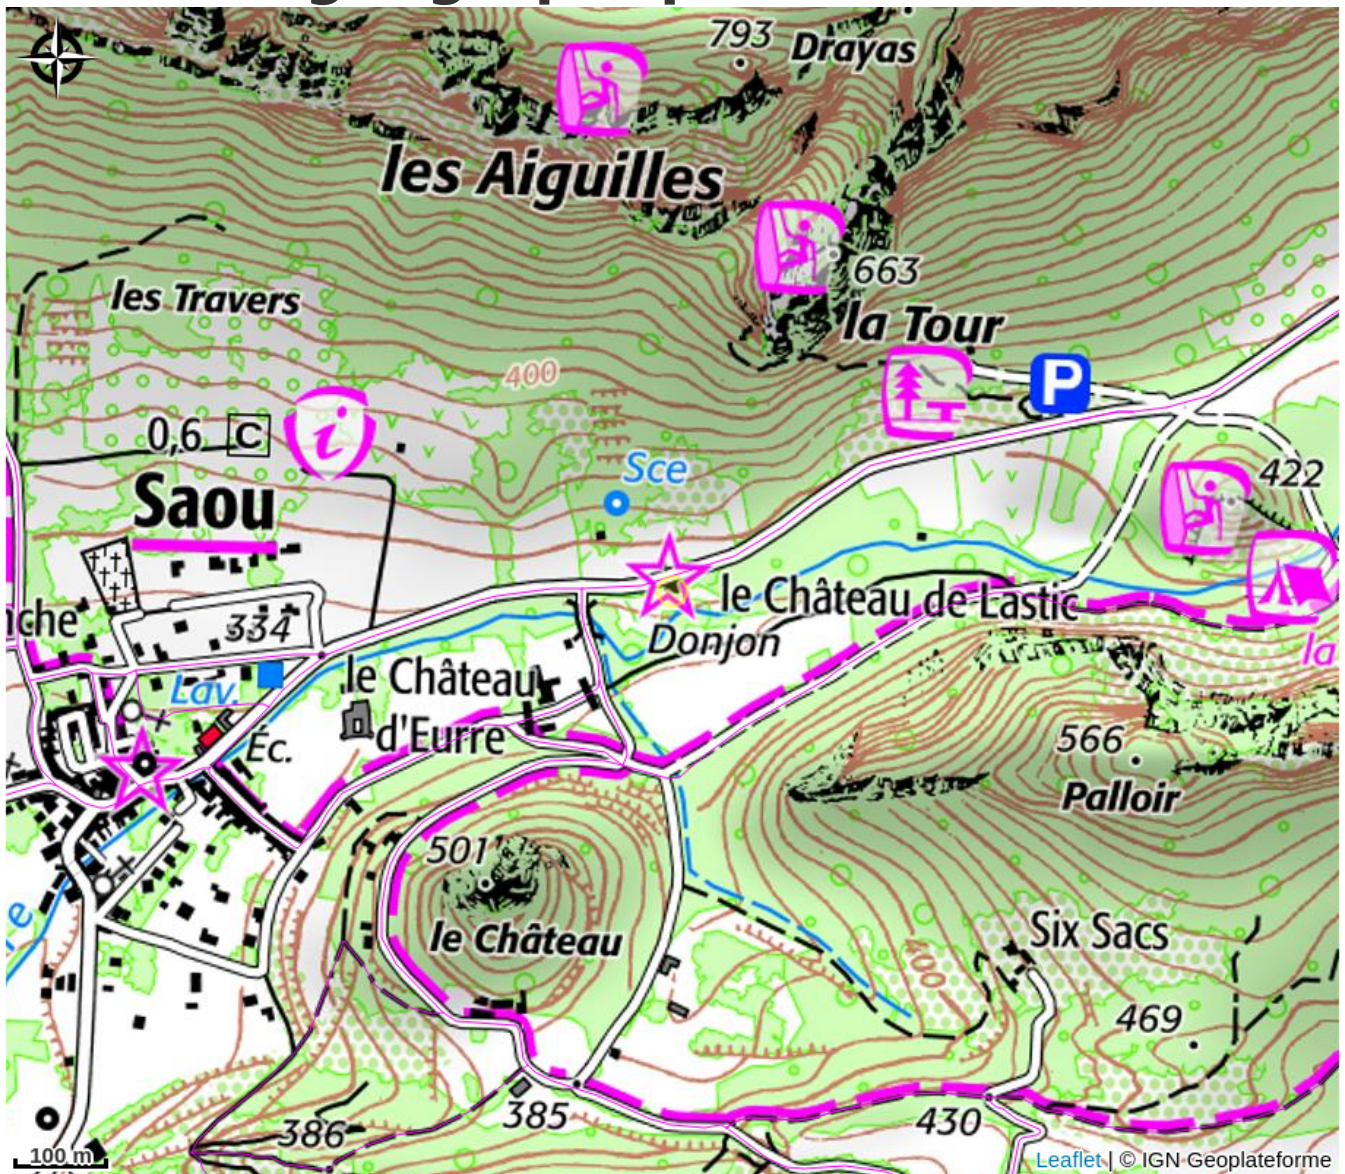

# Donjon de Lastic

Crédit photo : Gîte Donjon de Lastic - Entrée cour (Gîtes de France)

*Le Donjon de Lastic, est un joyau d'architecture dans un cadre naturel préservé, situé sur un grand domaine arboré, bordé par la rivière la Vèbre, intégrant une piscine 10x5m et tout le confort nécessaire pour un séjour d'exception.*

# Situation géographique

### Accès:

Sortie A7 valence sud, direction Crest/Gap, à Crest suivre Montélimar puis Nyons/Saou à gauche. Traverser Saou en direct. de Saillans (D136). Le Donjon se situe sur la droite, à 600 m du village.